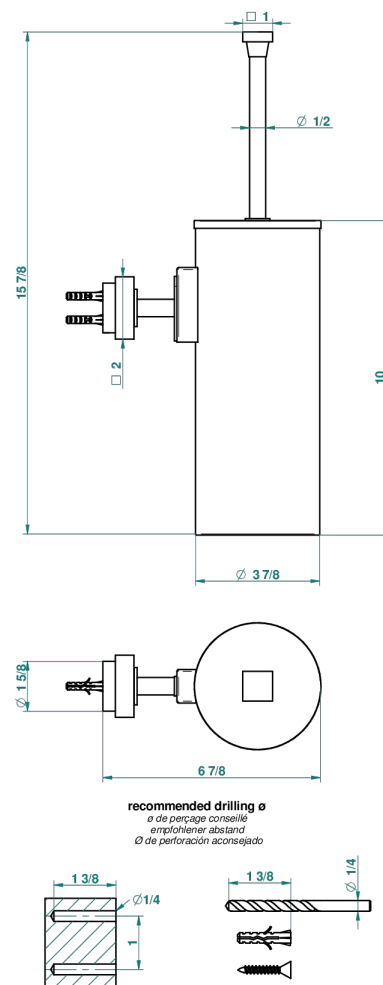

MONTAIGNE MARBRE BLANC VENUS A MANETTES

G3W-4720C

Pot à balai mural en métal, avec balai et couvercle

66808

16/05/2018

CARACTÉRISTIQUES

- Montaigne marbre blanc Vénus à manettes
- Pot à balai mural en métal, avec balai et couvercle

FINITIONS DISPONIBLES

Bronze clair - D01
Chromé - A02
Chromé / doré - G02
Chromé mat - C02
Doré brillant - F01
Doré mat - F07

Nickel brillant - B01
Nickel mat - C01
Noir mat céramique - D30
Or pâle - F30
Or pâle mat - F31
Pvd blush - H62