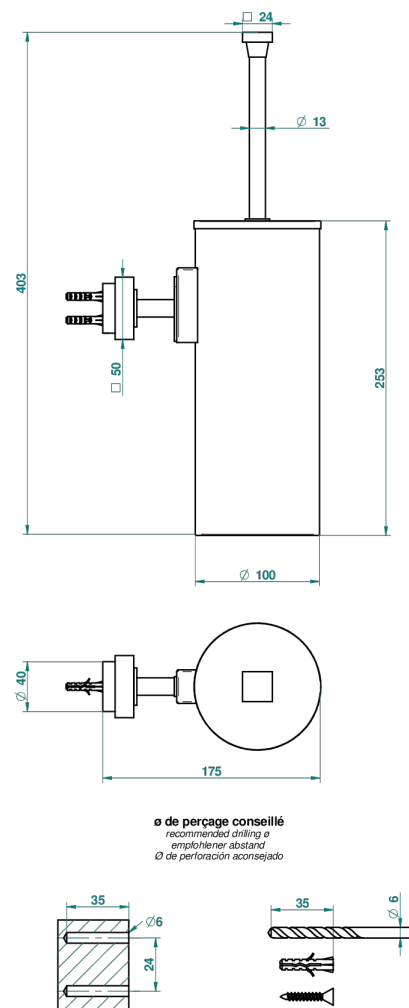

MONTAIGNE MARBRE GRAND ANTIQUE A MANETTES

G3S-4720C

Pot à balai mural en métal, avec balai et couvercle

66806

16/05/2018

CARACTÉRISTIQUES

- Montaigne marbre Grand Antique à manettes
- Pot à balai mural en métal, avec balai et couvercle