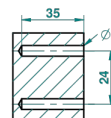

MONTAIGNE MARBRE GRAND ANTIQUE

G3R-4720C

THG®
PARIS

Pot à balai mural en métal, avec balai et couvercle

66806

16/05/2018

CARACTÉRISTIQUES

- Montaigne marbre Grand Antique
- Pot à balai mural en métal, avec balai et couvercle

FINITIONS DISPONIBLES

Bronze clair - D01
Chromé - A02
Chromé / doré - G02
Chromé mat - C02
Doré brillant - F01
Doré mat - F07

Nickel brillant - B01
Nickel mat - C01
Noir mat céramique - D30
Or pâle - F30
Or pâle mat - F31
Pvd blush - H62

Pvd blush mat - H60
Pvd couleur bronze brown - F33
Pvd couleur bronze brown - mat - F34
Pvd couleur doré - H52
Pvd couleur doré mat - H53
Pvd couleur laiton - H49

Pvd couleur laiton mat - H50
Pvd couleur nickel - H55
Pvd couleur nickel mat - H56
Pvd graphite - H64
Pvd graphite mat - H65
Pvd umber - H66

Pvd umber mat - H67
Vieux cuivre rouge mat - H07
Vieux nickel - H28