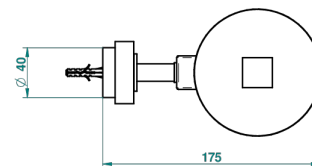

MONTAIGNE MARBRE GRAND ANTIQUE

G3R-4720C

THG®
PARIS

Pot à balai mural en métal, avec balai et couvercle

66806

16/05/2018

CARACTÉRISTIQUES

- Montaigne marbre Grand Antique
- Pot à balai mural en métal, avec balai et couvercle

FINITIONS DISPONIBLES

Bronze clair - D01
Chromé - A02
Chromé / doré - G02
Chromé mat - C02
Doré brillant - F01
Doré mat - F07

Nickel brillant - B01
Nickel mat - C01
Noir mat céramique - D30
Or pâle - F30
Or pâle mat - F31
Pvd blush - H62

Pvd blush mat - H60
Pvd couleur bronze brown - F33
Pvd couleur bronze brown - mat - F34
Pvd couleur doré - H52
Pvd couleur doré mat - H53
Pvd couleur laiton - H49

Pvd couleur laiton mat - H50
Pvd couleur nickel - H55
Pvd couleur nickel mat - H56
Pvd graphite - H64
Pvd graphite mat - H65
Pvd umber - H66

Pvd umber mat - H67
Vieux cuivre rouge mat - H07
Vieux nickel - H28