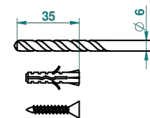

MONTAIGNE MARBRE GRAND ANTIQUE

G3R-4720C

THG®
PARIS

Pot à balai mural en métal, avec balai et couvercle

66806

16/05/2018

CARACTÉRISTIQUES

- Montaigne marbre Grand Antique
- Pot à balai mural en métal, avec balai et couvercle

FINITIONS DISPONIBLES

Bronze clair - D01
Chromé - A02
Chromé / doré - G02
Chromé mat - C02
Doré brillant - F01
Doré mat - F07

Nickel brillant - B01
Nickel mat - C01
Noir mat céramique - D30
Or pâle - F30
Or pâle mat - F31
Pvd blush - H62

Pvd blush mat - H60
Pvd couleur bronze brown - F33
Pvd couleur bronze brown - mat - F34
Pvd couleur doré - H52
Pvd couleur doré mat - H53
Pvd couleur laiton - H49

Pvd couleur laiton mat - H50
Pvd couleur nickel - H55
Pvd couleur nickel mat - H56
Pvd graphite - H64
Pvd graphite mat - H65
Pvd umber - H66

Pvd umber mat - H67
Vieux cuivre rouge mat - H07
Vieux nickel - H28