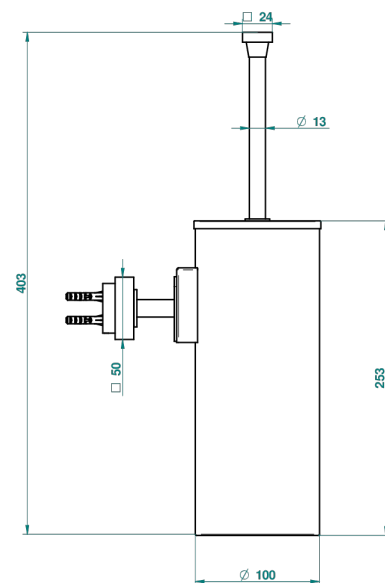

MONTAIGNE MARBRE GRAND ANTIQUE

G3R-4720C

THG®
PARIS

Pot à balai mural en métal, avec balai et couvercle

66806

16/05/2018

CARACTÉRISTIQUES

- Montaigne marbre Grand Antique
- Pot à balai mural en métal, avec balai et couvercle

FINITIONS DISPONIBLES

Bronze clair - D01
Chromé - A02
Chromé / doré - G02
Chromé mat - C02
Doré brillant - F01
Doré mat - F07

Nickel brillant - B01
Nickel mat - C01
Noir mat céramique - D30
Or pâle - F30
Or pâle mat - F31
Pvd blush - H62

Pvd blush mat - H60
Pvd couleur bronze brown - F33
Pvd couleur bronze brown - mat - F34
Pvd couleur doré - H52
Pvd couleur doré mat - H53
Pvd couleur laiton - H49

Pvd couleur laiton mat - H50
Pvd couleur nickel - H55
Pvd couleur nickel mat - H56
Pvd graphite - H64
Pvd graphite mat - H65
Pvd umber - H66

Pvd umber mat - H67
Vieux cuivre rouge mat - H07
Vieux nickel - H28