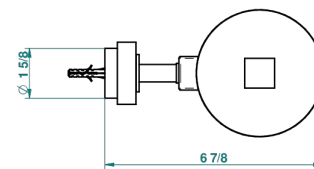

MONTAIGNE MARBRE GRAND ANTIQUE

G3R-4720C

THG®
PARIS

Pot à balai mural en métal, avec balai et couvercle

66806

16/05/2018

CARACTÉRISTIQUES

- Montaigne marbre Grand Antique
- Pot à balai mural en métal, avec balai et couvercle

FINITIONS DISPONIBLES

Bronze clair - D01
Chromé - A02
Chromé / doré - G02
Chromé mat - C02
Doré brillant - F01
Doré mat - F07

Nickel brillant - B01
Nickel mat - C01
Noir mat céramique - D30
Or pâle - F30
Or pâle mat - F31
Pvd blush - H62

Pvd blush mat - H60
Pvd couleur bronze brown - F33
Pvd couleur bronze brown - mat - F34
Pvd couleur doré - H52
Pvd couleur doré mat - H53
Pvd couleur laiton - H49

Pvd couleur laiton mat - H50
Pvd couleur nickel - H55
Pvd couleur nickel mat - H56
Pvd graphite - H64
Pvd graphite mat - H65
Pvd umber - H66

Pvd umber mat - H67
Vieux cuivre rouge mat - H07
Vieux nickel - H28