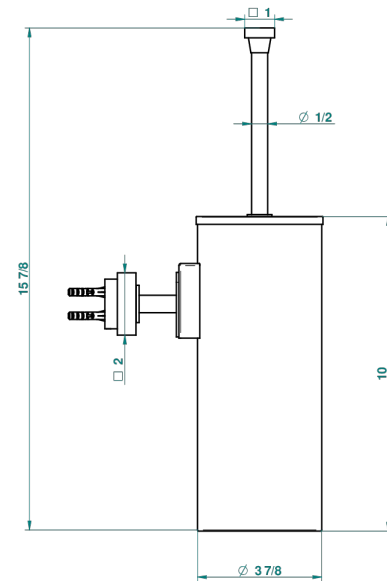

MONTAIGNE MARBRE GRAND ANTIQUE

G3R-4720C

THG®
PARIS

Pot à balai mural en métal, avec balai et couvercle

66806

16/05/2018

CARACTÉRISTIQUES

- Montaigne marbre Grand Antique
- Pot à balai mural en métal, avec balai et couvercle

FINITIONS DISPONIBLES

Bronze clair - D01
Chromé - A02
Chromé / doré - G02
Chromé mat - C02
Doré brillant - F01
Doré mat - F07

Nickel brillant - B01
Nickel mat - C01
Noir mat céramique - D30
Or pâle - F30
Or pâle mat - F31
Pvd blush - H62

Pvd blush mat - H60
Pvd couleur bronze brown - F33
Pvd couleur bronze brown - mat - F34
Pvd couleur doré - H52
Pvd couleur doré mat - H53
Pvd couleur laiton - H49

Pvd couleur laiton mat - H50
Pvd couleur nickel - H55
Pvd couleur nickel mat - H56
Pvd graphite - H64
Pvd graphite mat - H65
Pvd umber - H66

Pvd umber mat - H67
Vieux cuivre rouge mat - H07
Vieux nickel - H28