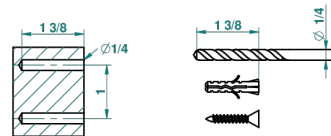

MONTAIGNE MARBRE GRAND ANTIQUE

G3R-4720C

THG®
PARIS

Pot à balai mural en métal, avec balai et couvercle

66806

16/05/2018

CARACTÉRISTIQUES

- Montaigne marbre Grand Antique
- Pot à balai mural en métal, avec balai et couvercle

FINITIONS DISPONIBLES

Bronze clair - D01
Chromé - A02
Chromé / doré - G02
Chromé mat - C02
Doré brillant - F01
Doré mat - F07

Nickel brillant - B01
Nickel mat - C01
Noir mat céramique - D30
Or pâle - F30
Or pâle mat - F31
Pvd blush - H62

Pvd blush mat - H60
Pvd couleur bronze brown - F33
Pvd couleur bronze brown - mat - F34
Pvd couleur doré - H52
Pvd couleur doré mat - H53
Pvd couleur laiton - H49

Pvd couleur laiton mat - H50
Pvd couleur nickel - H55
Pvd couleur nickel mat - H56
Pvd graphite - H64
Pvd graphite mat - H65
Pvd umber - H66

Pvd umber mat - H67
Vieux cuivre rouge mat - H07
Vieux nickel - H28