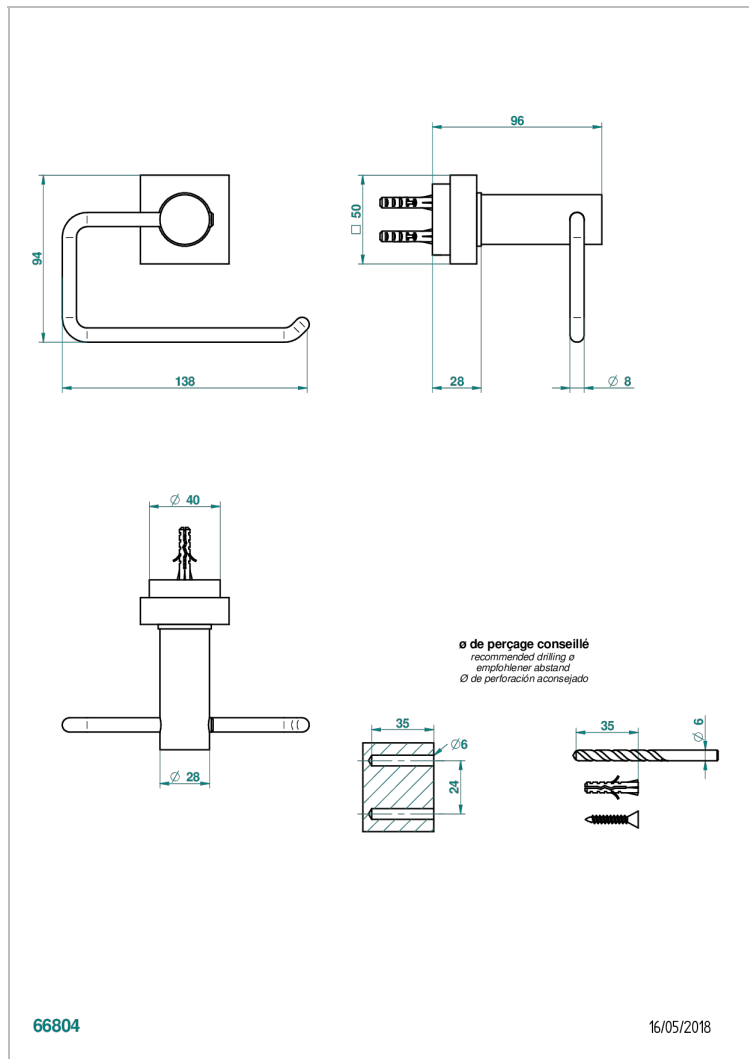

# MONTAIGNE MARBRE BLANC VENUS A MANETTES

G3W-538A

Porte-papier sans couvercle

## CARACTÉRISTIQUES

- Montaigne marbre blanc Vénus à manettes
- Porte-papier sans couvercle