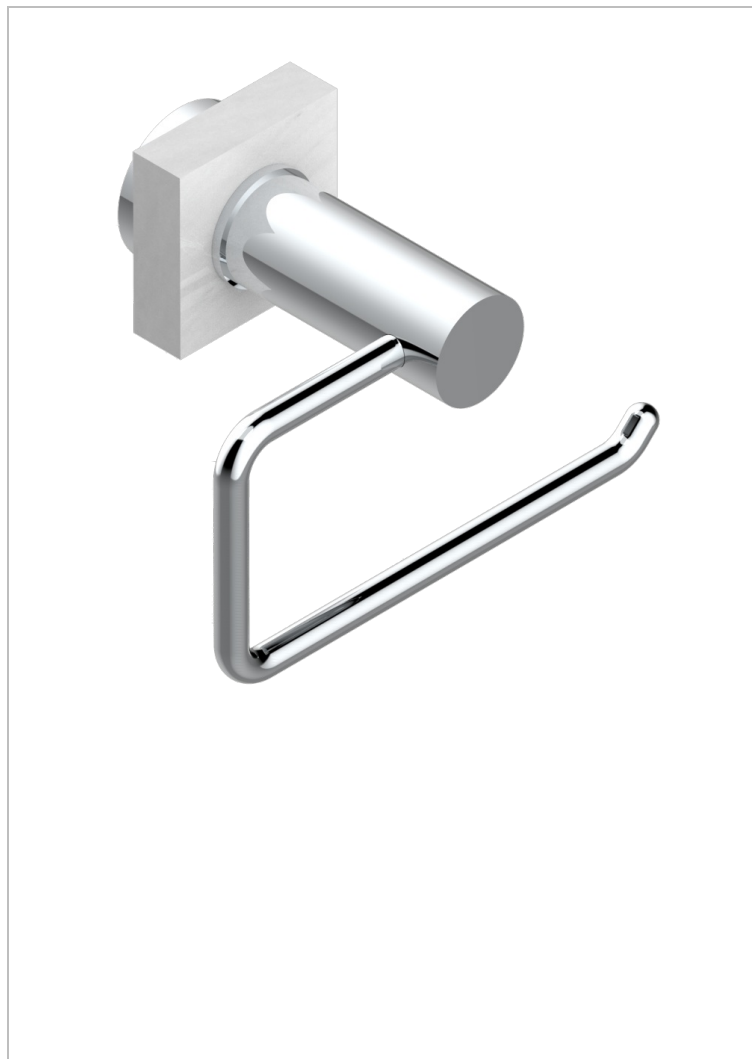

# MONTAIGNE MARBRE BLANC VENUS A MANETTES

G3W-538A

Porte-papier sans couvercle

## CARACTÉRISTIQUES

- Montaigne marbre blanc Vénus à manettes
- Porte-papier sans couvercle

## FINITIONS DISPONIBLES

Bronze clair - D01  
Chromé - A02  
Chromé / doré - G02  
Chromé mat - C02  
Doré brillant - F01  
Doré mat - F07

Nickel brillant - B01  
Nickel mat - C01  
Noir mat céramique - D30  
Or pâle - F30  
Or pâle mat - F31  
Pvd blush - H62