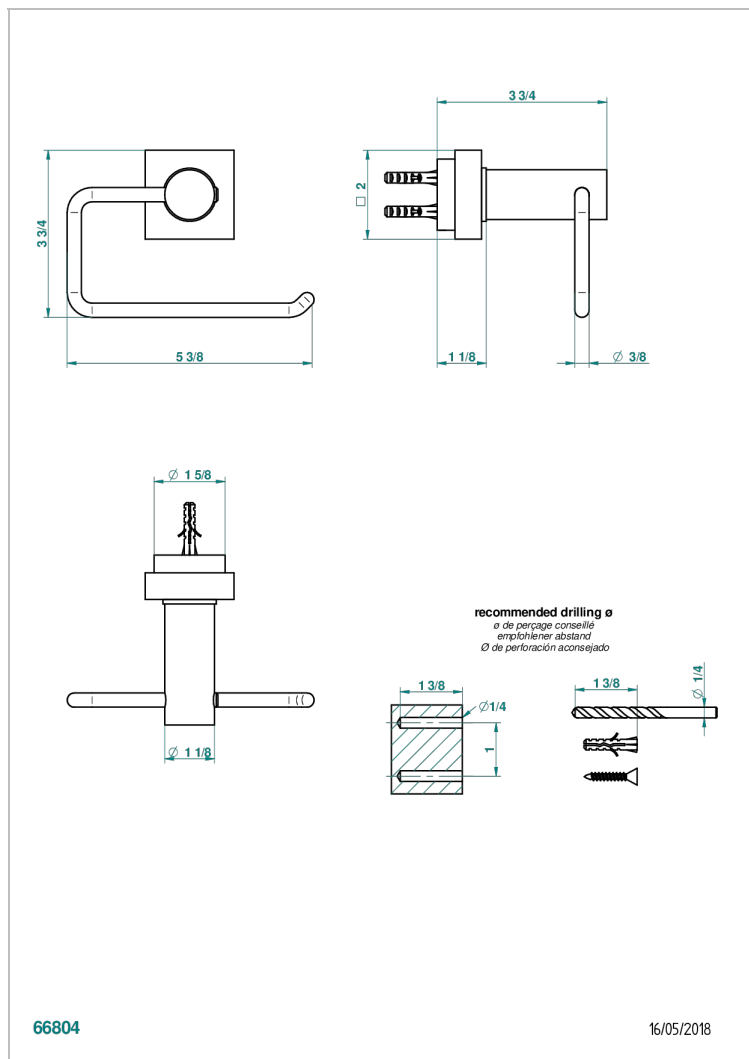

MONTAIGNE MARBRE BLANC VENUS A MANETTES

G3W-538A

Porte-papier sans couvercle

CARACTÉRISTIQUES

- Montaigne marbre blanc Vénus à manettes
- Porte-papier sans couvercle

FINITIONS DISPONIBLES

Bronze clair - D01
Chromé - A02
Chromé / doré - G02
Chromé mat - C02
Doré brillant - F01
Doré mat - F07

Nickel brillant - B01
Nickel mat - C01
Noir mat céramique - D30
Or pâle - F30
Or pâle mat - F31
Pvd blush - H62

Pvd blush mat - H60
Pvd couleur bronze brown - F33
Pvd couleur bronze brown - mat - F34
Pvd couleur doré - H52
Pvd couleur doré mat - H53
Pvd couleur laiton - H49