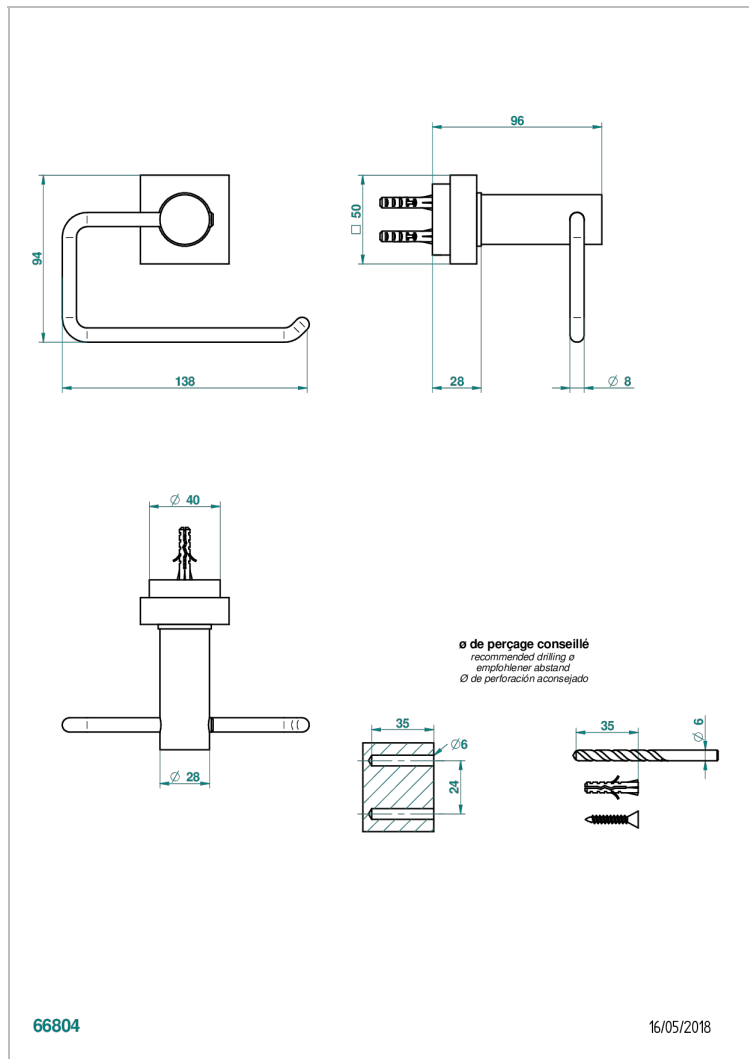

MONTAIGNE MARBRE BLANC VENUS A MANETTES

G3W-538A

Porte-papier sans couvercle

CARACTÉRISTIQUES

- Montaigne marbre blanc Vénus à manettes
- Porte-papier sans couvercle

FINITIONS DISPONIBLES

Bronze clair - D01
Chromé - A02
Chromé / doré - G02
Chromé mat - C02
Doré brillant - F01
Doré mat - F07

Nickel brillant - B01
Nickel mat - C01
Noir mat céramique - D30
Or pâle - F30
Or pâle mat - F31
Pvd blush - H62

Pvd blush mat - H60
Pvd couleur bronze brown - F33
Pvd couleur bronze brown - mat - F34
Pvd couleur doré - H52
Pvd couleur doré mat - H53
Pvd couleur laiton - H49