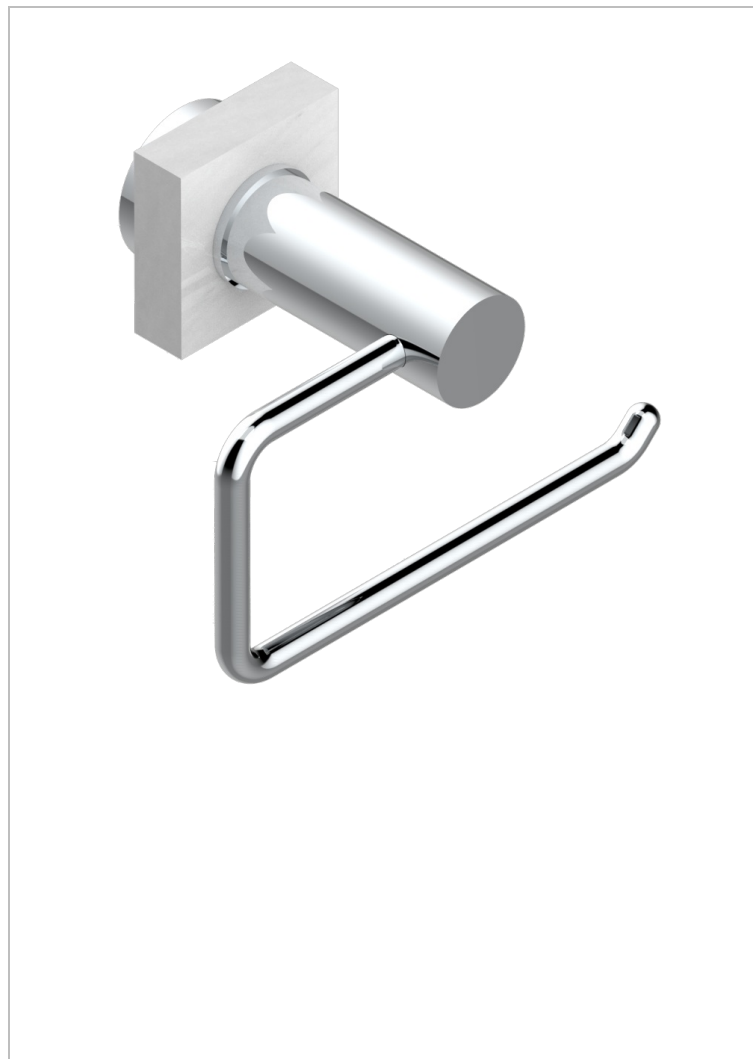

MONTAIGNE MARBRE BLANC VENUS A MANETTES

G3W-538A

Porte-papier sans couvercle

CARACTÉRISTIQUES

- Montaigne marbre blanc Vénus à manettes
- Porte-papier sans couvercle

FINITIONS DISPONIBLES

Bronze clair - D01
Chromé - A02
Chromé / doré - G02
Chromé mat - C02
Doré brillant - F01
Doré mat - F07

Nickel brillant - B01
Nickel mat - C01
Noir mat céramique - D30
Or pâle - F30
Or pâle mat - F31
Pvd blush - H62

Pvd blush mat - H60
Pvd couleur bronze brown - F33
Pvd couleur bronze brown - mat - F34
Pvd couleur doré - H52
Pvd couleur doré mat - H53
Pvd couleur laiton - H49