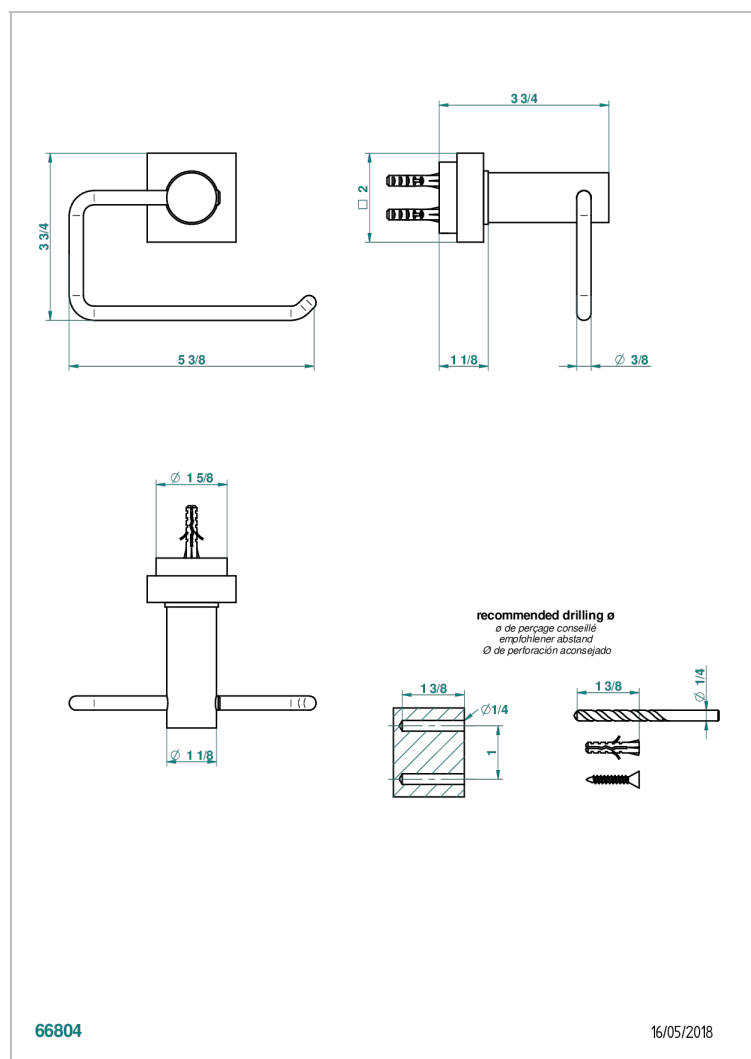

MONTAIGNE MARBRE BLANC VENUS A MANETTES

G3W-538A

Porte-papier sans couvercle

CARACTÉRISTIQUES

- Montaigne marbre blanc Vénus à manettes
- Porte-papier sans couvercle

FINITIONS DISPONIBLES

Bronze clair - D01
Chromé - A02
Chromé / doré - G02
Chromé mat - C02
Doré brillant - F01
Doré mat - F07

Nickel brillant - B01
Nickel mat - C01
Noir mat céramique - D30
Or pâle - F30
Or pâle mat - F31
Pvd blush - H62

Pvd blush mat - H60
Pvd couleur bronze brown - F33
Pvd couleur bronze brown - mat - F34
Pvd couleur doré - H52
Pvd couleur doré mat - H53
Pvd couleur laiton - H49