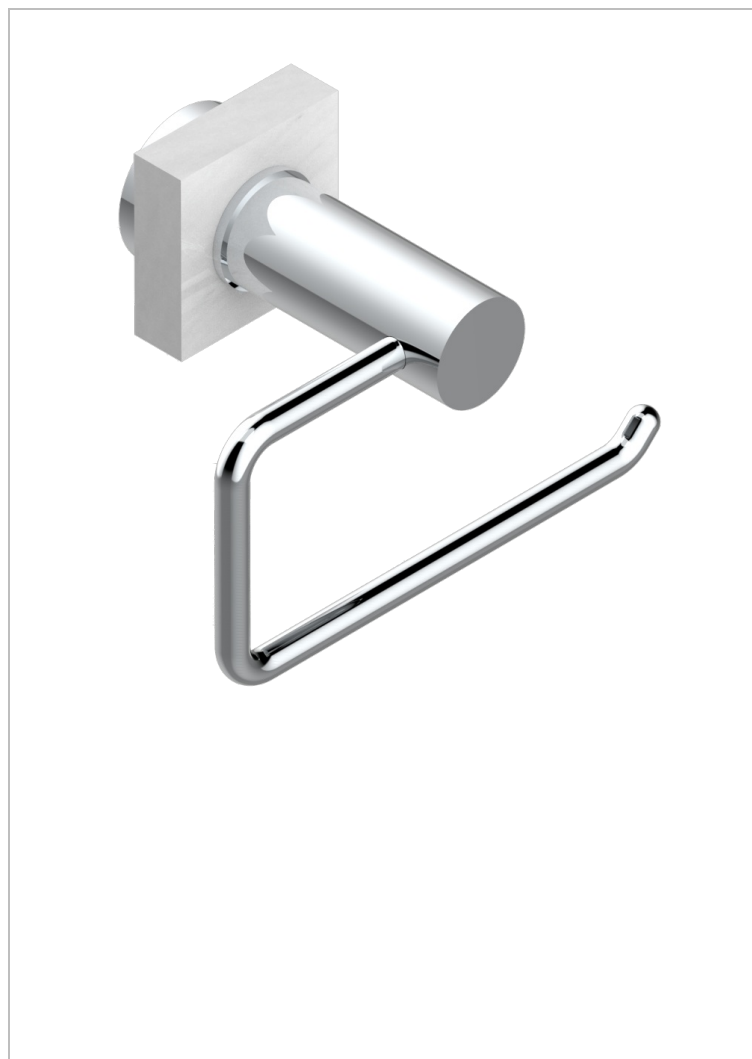

MONTAIGNE MARBRE BLANC VENUS A MANETTES

G3W-538A

Porte-papier sans couvercle

CARACTÉRISTIQUES

- Montaigne marbre blanc Vénus à manettes
- Porte-papier sans couvercle

FINITIONS DISPONIBLES

Bronze clair - D01
Chromé - A02
Chromé / doré - G02
Chromé mat - C02
Doré brillant - F01
Doré mat - F07

Nickel brillant - B01
Nickel mat - C01
Noir mat céramique - D30
Or pâle - F30
Or pâle mat - F31
Pvd blush - H62

Pvd blush mat - H60
Pvd couleur bronze brown - F33
Pvd couleur bronze brown - mat - F34
Pvd couleur doré - H52
Pvd couleur doré mat - H53
Pvd couleur laiton - H49