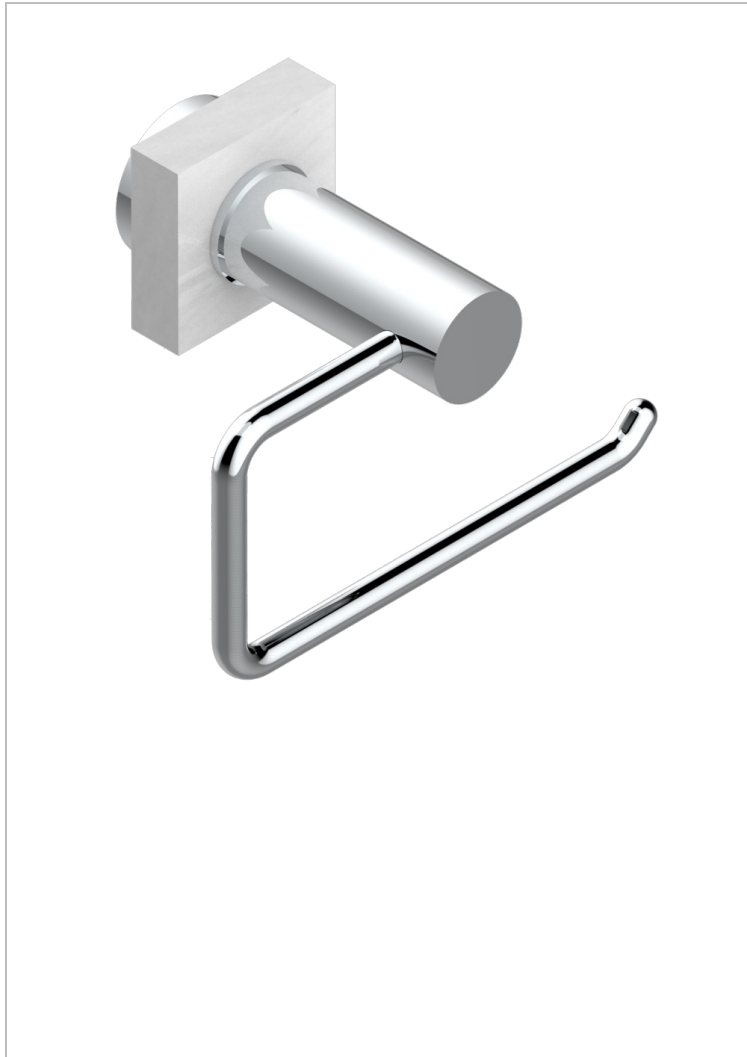

MONTAIGNE VENUS WHITE MARBLE

G3V-538A

Portarrollo sin tapa

THG[®]
PARIS

66804

16/05/2018

CARACTERÍSTICAS

- Montaigne Venus white marble
- Portarrollo sin tapa

ACABADOS DISPONIBLES

Bronce claro - D01
Cerámica negra mate - D30
Cobre viejo mate - H07
Cromo - A02
Cromo / dorado - G02
Cromo mate - C02

Dorado - F01
Dorado mate - F07
Dorado pálido - F30
Dorado pálido mate (sin barniz) - F31
Níquel - B01
Níquel mate - C01

Níquel viejo - H28
Pvd blush - H62
Pvd blush mate - H60
Pvd color latón - H49
Pvd color latón mate - H50
Pvd color níquel - H55

Pvd color níquel mate - H56
Pvd color oro - H52
Pvd color oro mate - H53
Pvd grafito - H64
Pvd grafito mate - H65
Pvd marrón bronce - F33