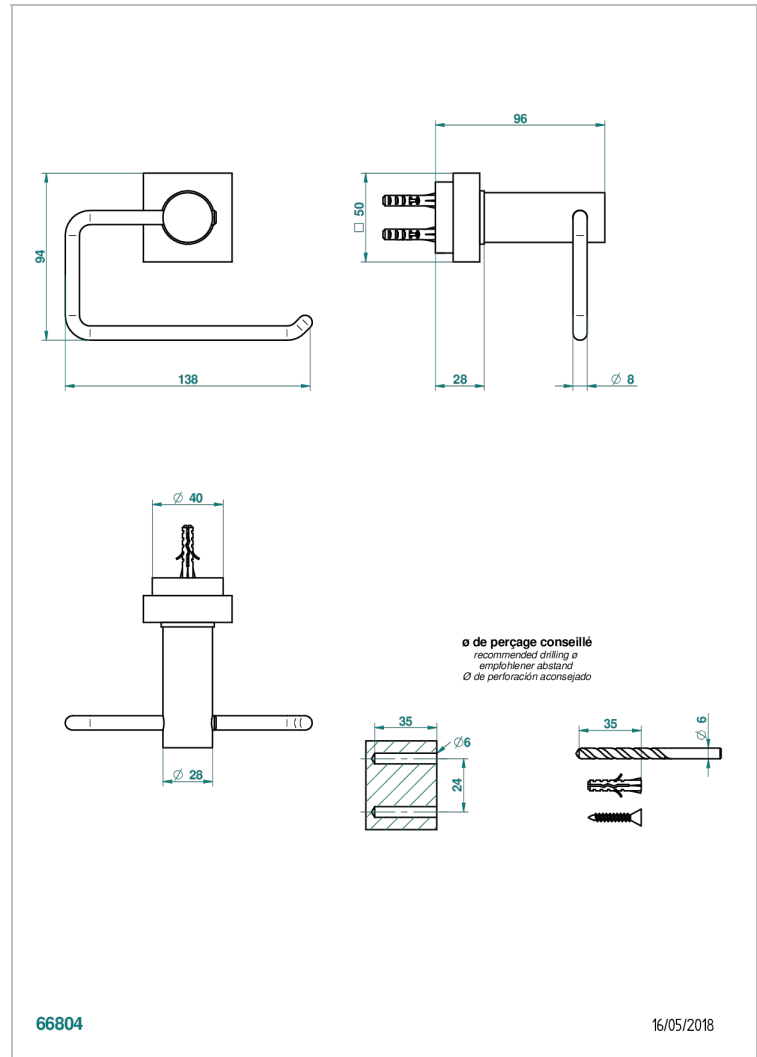

MONTAIGNE VENUS WHITE MARBLE

G3V-538A

Portarrollo sin tapa

THG[®]
PARIS

66804

16/05/2018

CARACTERÍSTICAS

- Montaigne Venus white marble
- Portarrollo sin tapa