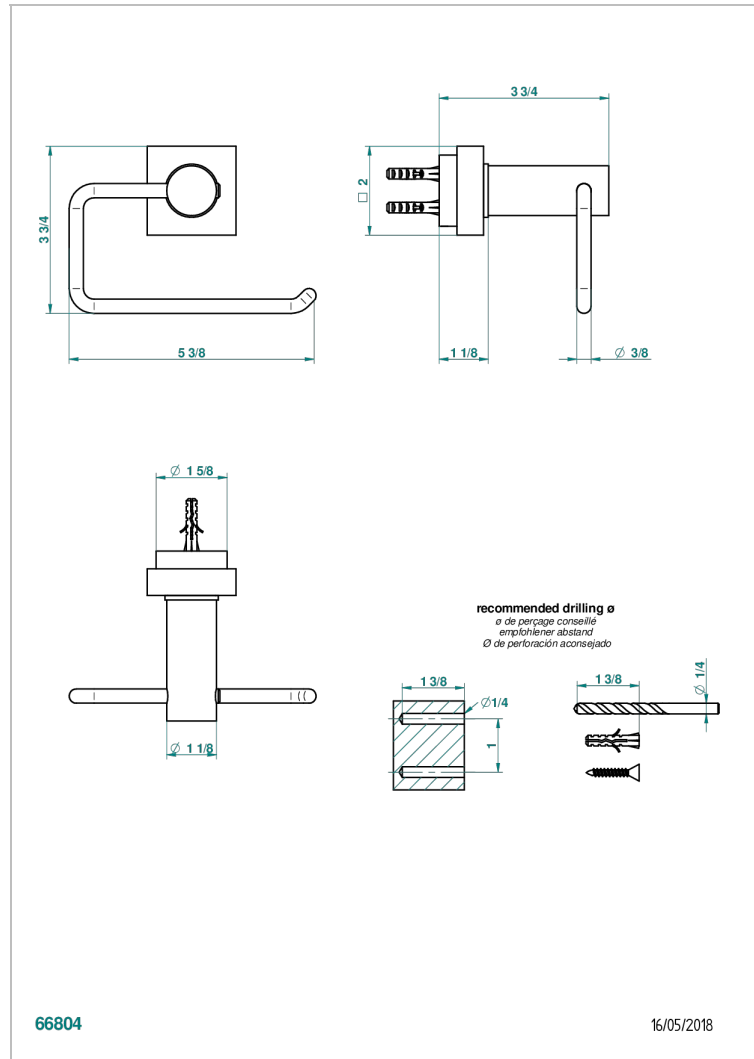

# MONTAIGNE VENUS WHITE MARBLE

G3V-538A

Portarrollo sin tapa

THG<sup>®</sup>  
PARIS

## CARACTERÍSTICAS

- Montaigne Venus white marble
- Portarrollo sin tapa