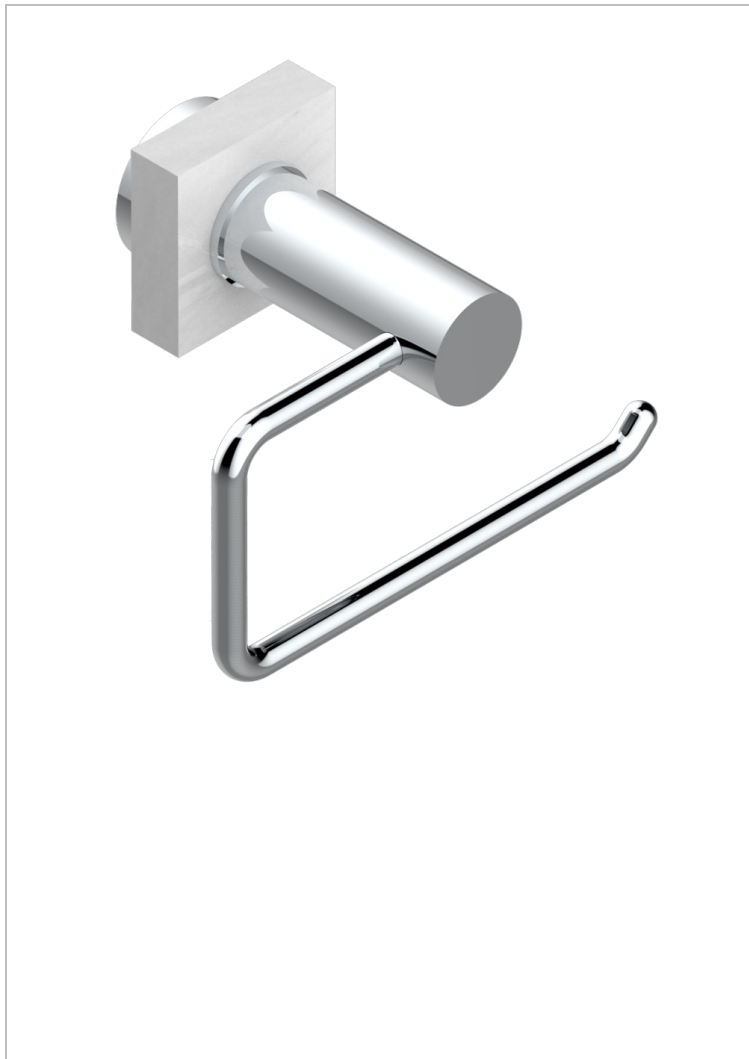

# MONTAIGNE VENUS WHITE MARBLE

G3V-538A

Portarrollo sin tapa

THG<sup>®</sup>  
PARIS

## CARACTERÍSTICAS

- Montaigne Venus white marble
- Portarrollo sin tapa

## ACABADOS DISPONIBLES

Bronce claro - D01  
Cerámica negra mate - D30  
Cobre viejo mate - H07  
Cromo - A02  
Cromo / dorado - G02  
Cromo mate - C02

Dorado - F01  
Dorado mate - F07  
Dorado pálido - F30  
Dorado pálido mate (sin barniz) - F31  
Níquel - B01  
Níquel mate - C01

Níquel viejo - H28  
Pvd blush - H62  
Pvd blush mate - H60  
Pvd color latón - H49  
Pvd color latón mate - H50  
Pvd color níquel - H55

Pvd color níquel mate - H56  
Pvd color oro - H52  
Pvd color oro mate - H53  
Pvd grafito - H64  
Pvd grafito mate - H65  
Pvd marrón bronce - F33