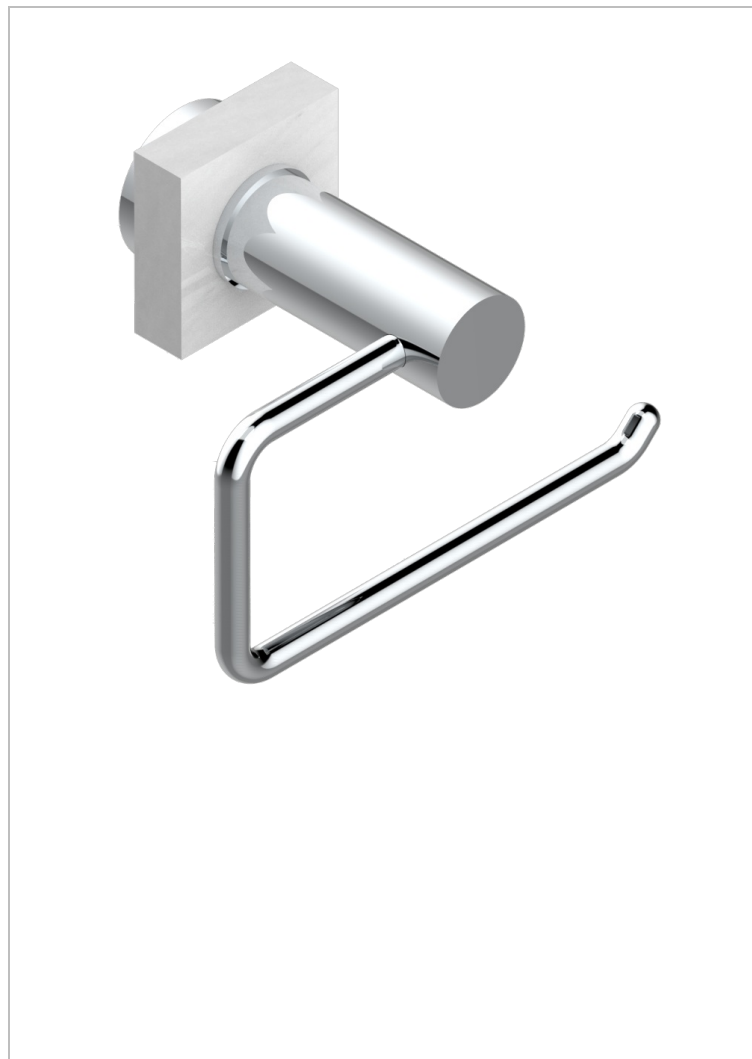

MONTAIGNE MARBRE BLANC VENUS

G3V-538A

Porte-papier sans couvercle

CARACTÉRISTIQUES

- Montaigne marbre blanc Vénus
- Porte-papier sans couvercle

FINITIONS DISPONIBLES

Bronze clair - D01
Chromé - A02
Chromé / doré - G02
Chromé mat - C02
Doré brillant - F01
Doré mat - F07

Nickel brillant - B01
Nickel mat - C01
Noir mat céramique - D30
Or pâle - F30
Or pâle mat - F31
Pvd blush - H62

Pvd blush mat - H60
Pvd couleur bronze brown - F33
Pvd couleur bronze brown - mat - F34
Pvd couleur doré - H52
Pvd couleur doré mat - H53
Pvd couleur laiton - H49