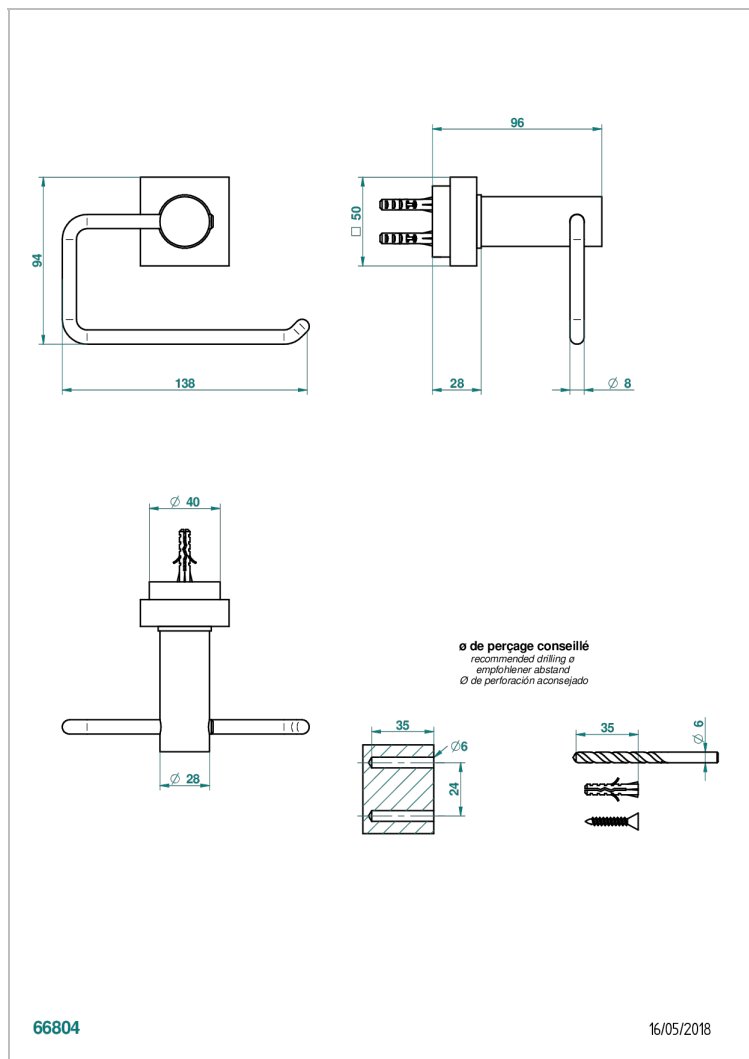

MONTAIGNE MARBRE BLANC VENUS

G3V-538A

Porte-papier sans couvercle

CARACTÉRISTIQUES

- Montaigne marbre blanc Vénus
- Porte-papier sans couvercle

FINITIONS DISPONIBLES

Bronze clair - D01
Chromé - A02
Chromé / doré - G02
Chromé mat - C02
Doré brillant - F01
Doré mat - F07

Nickel brillant - B01
Nickel mat - C01
Noir mat céramique - D30
Or pâle - F30
Or pâle mat - F31
Pvd blush - H62

Pvd blush mat - H60
Pvd couleur bronze brown - F33
Pvd couleur bronze brown - mat - F34
Pvd couleur doré - H52
Pvd couleur doré mat - H53
Pvd couleur laiton - H49