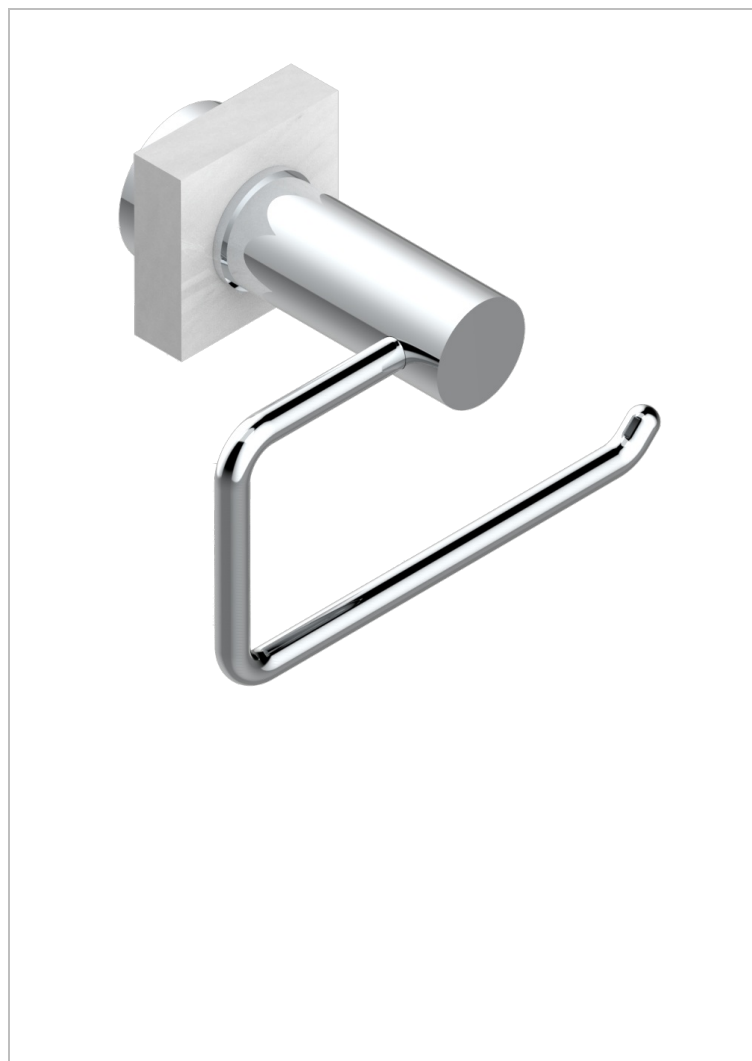

MONTAIGNE MARBRE BLANC VENUS

G3V-538A

Porte-papier sans couvercle

CARACTÉRISTIQUES

- Montaigne marbre blanc Vénus
- Porte-papier sans couvercle

FINITIONS DISPONIBLES

Bronze clair - D01
Chromé - A02
Chromé / doré - G02
Chromé mat - C02
Doré brillant - F01
Doré mat - F07

Nickel brillant - B01
Nickel mat - C01
Noir mat céramique - D30
Or pâle - F30
Or pâle mat - F31
Pvd blush - H62

Pvd blush mat - H60
Pvd couleur bronze brown - F33
Pvd couleur bronze brown - mat - F34
Pvd couleur doré - H52
Pvd couleur doré mat - H53
Pvd couleur laiton - H49