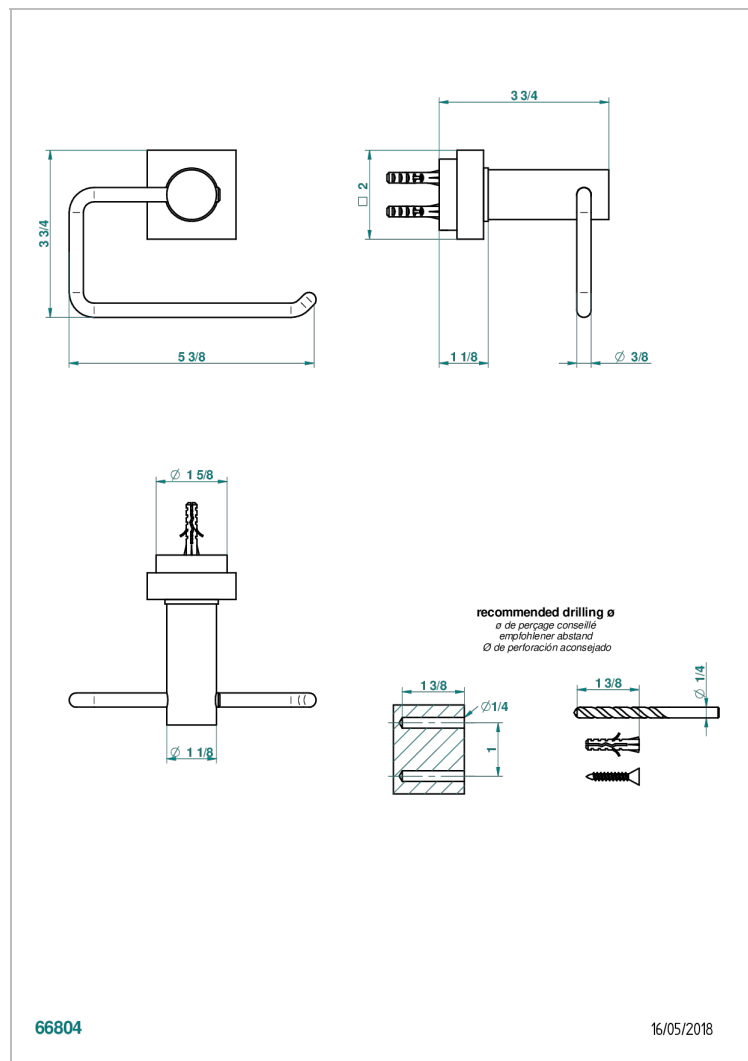

MONTAIGNE MARBRE BLANC VENUS

G3V-538A

Porte-papier sans couvercle

CARACTÉRISTIQUES

- Montaigne marbre blanc Vénus
- Porte-papier sans couvercle

FINITIONS DISPONIBLES

Bronze clair - D01
Chromé - A02
Chromé / doré - G02
Chromé mat - C02
Doré brillant - F01
Doré mat - F07

Nickel brillant - B01
Nickel mat - C01
Noir mat céramique - D30
Or pâle - F30
Or pâle mat - F31
Pvd blush - H62

Pvd blush mat - H60
Pvd couleur bronze brown - F33
Pvd couleur bronze brown - mat - F34
Pvd couleur doré - H52
Pvd couleur doré mat - H53
Pvd couleur laiton - H49