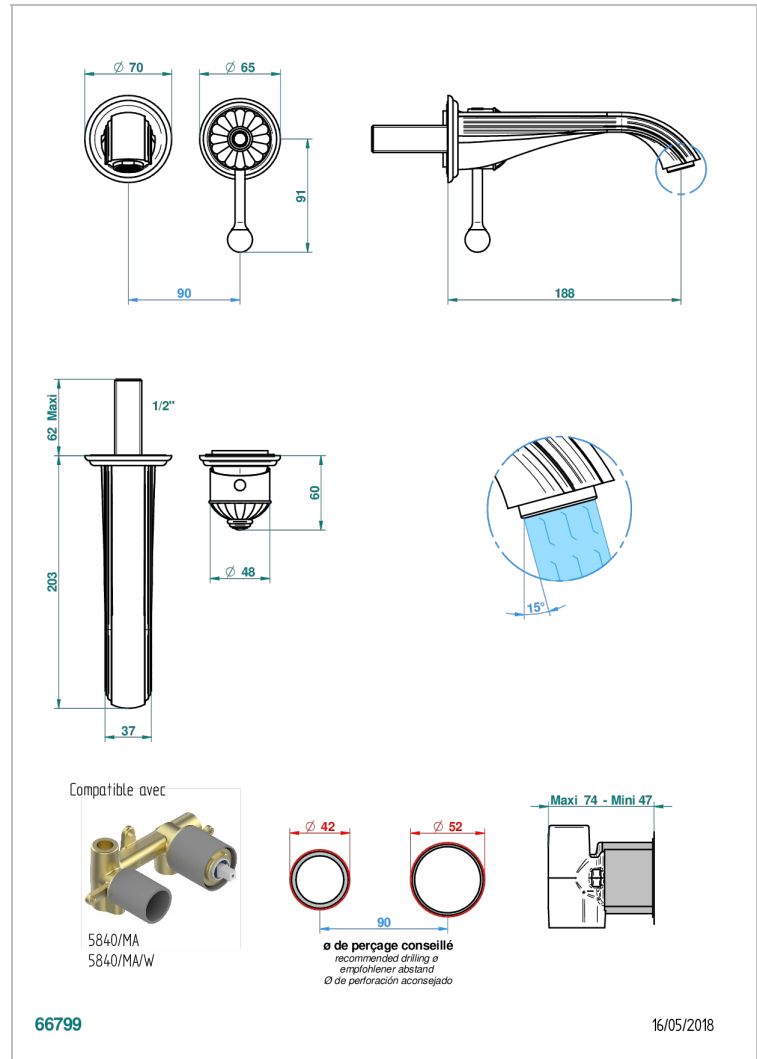

VOGUE, MALACHIT

A8M-6541B

Garnitur für Unterputz-Waschtisch-Einhandmischer mit Auslauf

THG
PARIS

EIGENSCHAFTEN

- Vogue, Malachit
- Garnitur für Unterputz-Waschtisch-Einhandmischer mit Auslauf

ÄHNLICHE PRODUKTE

- Ref. G00-5840/MA Up-teil für up-mischer, 1/2"

VERFÜGBARE OBERFLÄCHEN

Altnickel - H28
Blassgold - F30
Blassgold matt unlackiert - F31
Bronze hell - D01
Chrom - A02
Chrom / gold - G02

Chrom matt - C02
Gold - F01
Gold matt - F07
Kupfer altrot matt lackiert - H07
Mattschwarz keramik - D30
Nickel matt - C01