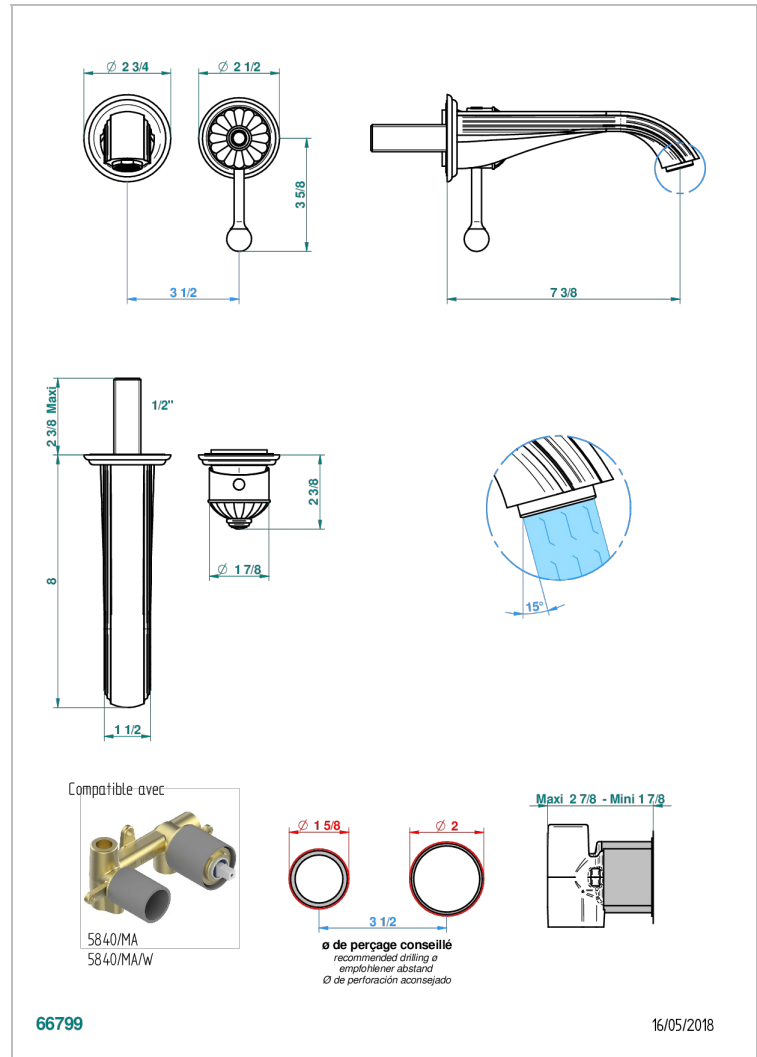

VOGUE, MALACHIT

A8M-6541B

Garnitur für Unterputz-Waschtisch-Einhandmischer mit Auslauf

THG[®]
PARIS

EIGENSCHAFTEN

- Vogue, Malachit
- Garnitur für Unterputz-Waschtisch-Einhandmischer mit Auslauf

ÄHNLICHE PRODUKTE

- Ref. G00-5840/MA Up-teil für up-mischer, 1/2"

VERFÜGBARE OBERFLÄCHEN

Altnickel - H28
Blassgold - F30
Blassgold matt unlackiert - F31
Bronze hell - D01
Chrom - A02
Chrom / gold - G02

Chrom matt - C02
Gold - F01
Gold matt - F07
Kupfer altrot matt lackiert - H07
Mattschwarz keramik - D30
Nickel matt - C01