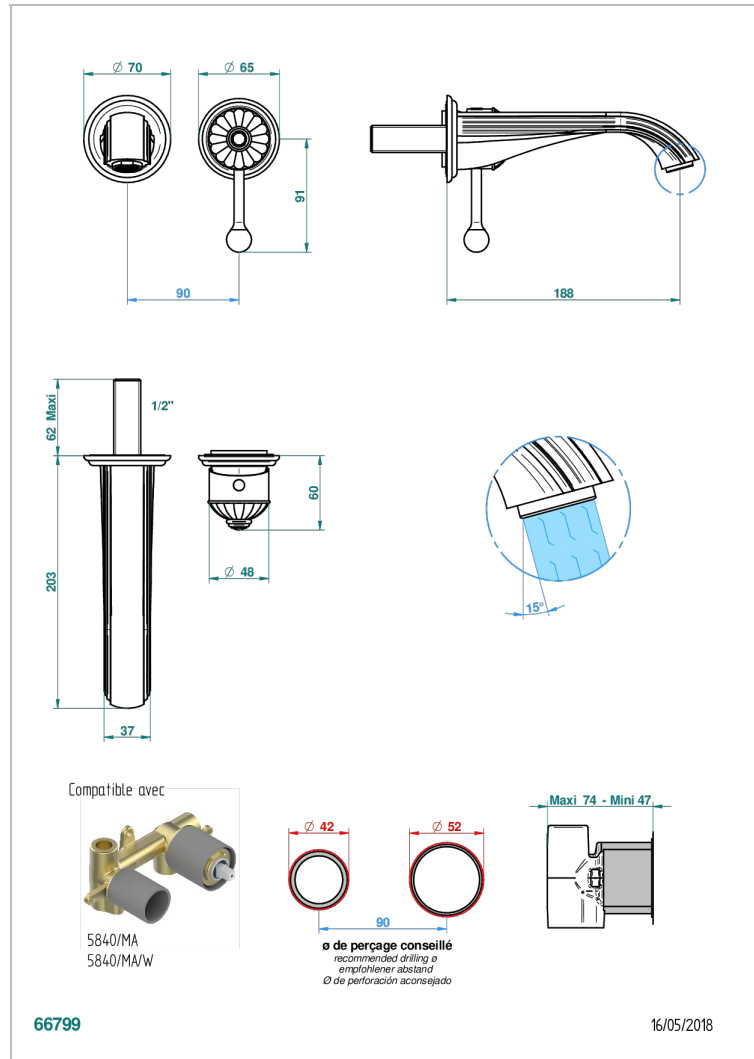

VOGUE С МАЛАХИТОМ

A8M-6541B

THG[®]
PARIS

Trim only for Built-in basin mixer with spout (two x 1/2" inlets and one 1/2" outlet), without waste

ХАРАКТЕРИСТИКИ

- Vogue с малахитом
- Trim only for Built-in basin mixer with spout (two x 1/2" inlets and one 1/2" outlet), without waste

СВЯЗАННЫЕ ТОВАРНЫЕ ПОЗИЦИИ

- Ref. G00-5840/MA Внутренняя часть для гигиенического душа со смесителем, усил. шлангом и лейкой с клапаном

ДОСТУПНЫЕ ВАРИАНТЫ ПОКРЫТИЙ

Black ceram - D30
Blush PVD - H62
Graphite PVD - H64
Matt Umber PVD - H67
Matt blush PVD - H60
Matt graphite PVD - H65