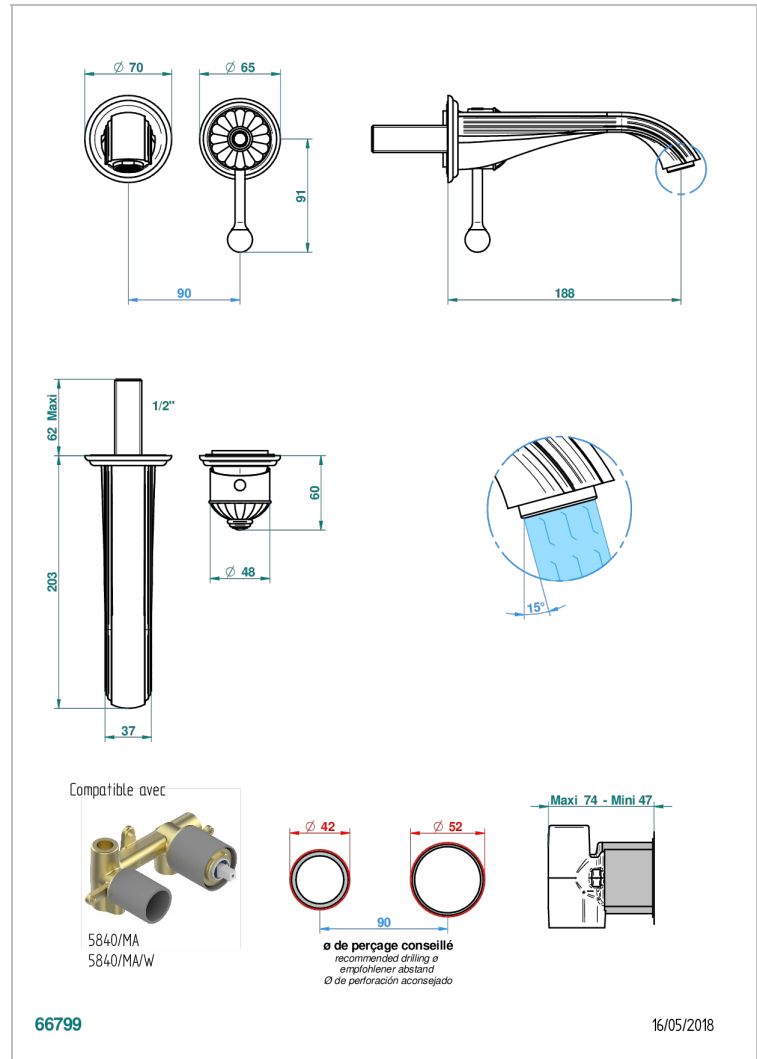

VOGUE, MALACHIT

A8M-6541B

Garnitur für Unterputz-Waschtisch-Einhandmischer mit Auslauf

THG[®]
PARIS

EIGENSCHAFTEN

- Vogue, Malachit
- Garnitur für Unterputz-Waschtisch-Einhandmischer mit Auslauf

ÄHNLICHE PRODUKTE

- Ref. G00-5840/MA Up-teil für up-mischer, 1/2"

VERFÜGBARE OBERFLÄCHEN

Altnickel - H28
Blassgold - F30
Blassgold matt unlackiert - F31
Bronze hell - D01
Chrom - A02
Chrom / gold - G02

Chrom matt - C02
Gold - F01
Gold matt - F07
Kupfer altrot matt lackiert - H07
Mattschwarz keramik - D30
Nickel matt - C01