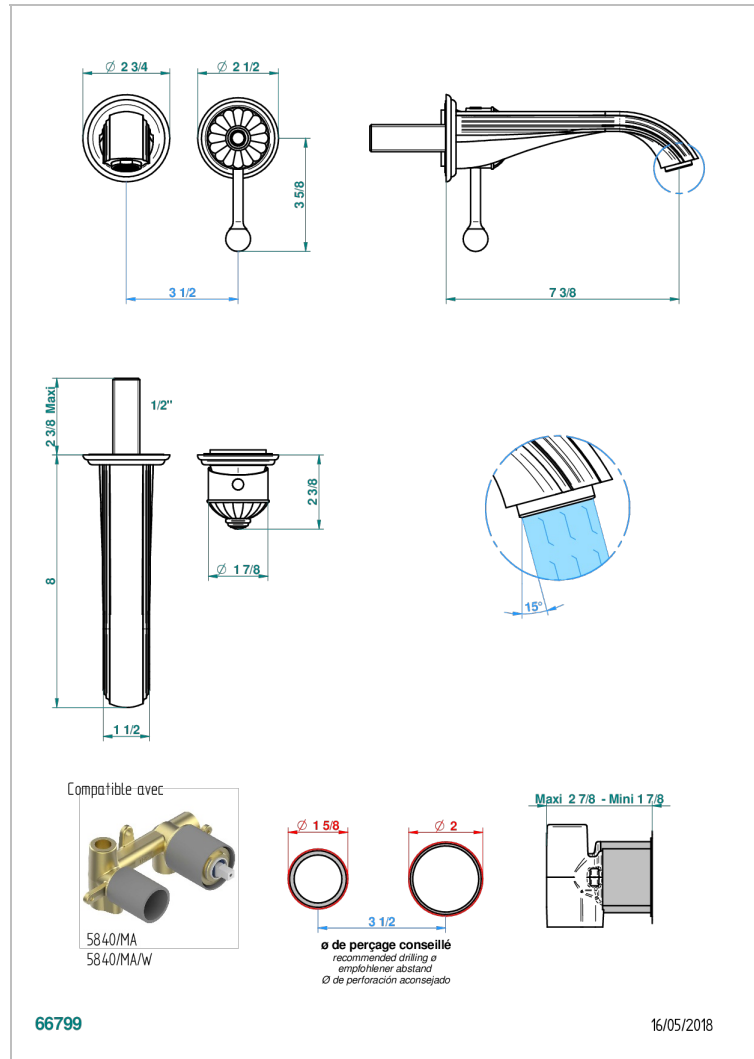

VOGUE, MALACHIT

A8M-6541B

Garnitur für Unterputz-Waschtisch-Einhandmischer mit Auslauf

THG[®]
PARIS

EIGENSCHAFTEN

- Vogue, Malachit
- Garnitur für Unterputz-Waschtisch-Einhandmischer mit Auslauf

ÄHNLICHE PRODUKTE

- Ref. G00-5840/MA Up-teil für up-mischer, 1/2"

VERFÜGBARE OBERFLÄCHEN

Altnickel - H28
Blassgold - F30
Blassgold matt unlackiert - F31
Bronze hell - D01
Chrom - A02
Chrom / gold - G02

Chrom matt - C02
Gold - F01
Gold matt - F07
Kupfer altrot matt lackiert - H07
Mattschwarz keramik - D30
Nickel matt - C01