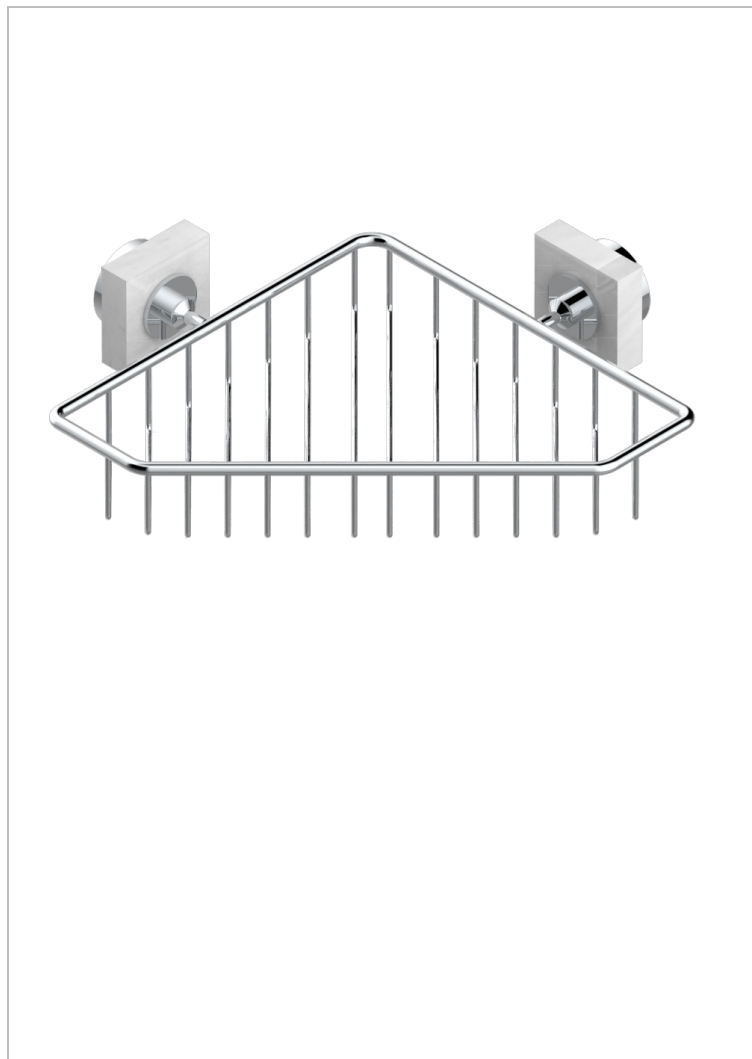

# MONTAIGNE MARBRE BLANC VENUS A MANETTES

G3W-3623

Porte-savon fil d'angle 200x200 mm avec rosaces

## CARACTÉRISTIQUES

- Montaigne marbre blanc Vénus à manettes
- Porte-savon fil d'angle 200x200 mm avec rosaces

## FINITIONS DISPONIBLES

Bronze clair - D01  
Chromé - A02  
Chromé / doré - G02  
Chromé mat - C02  
Doré brillant - F01  
Doré mat - F07

Nickel brillant - B01  
Nickel mat - C01  
Noir mat céramique - D30  
Or pâle - F30  
Or pâle mat - F31  
Pvd blush - H62