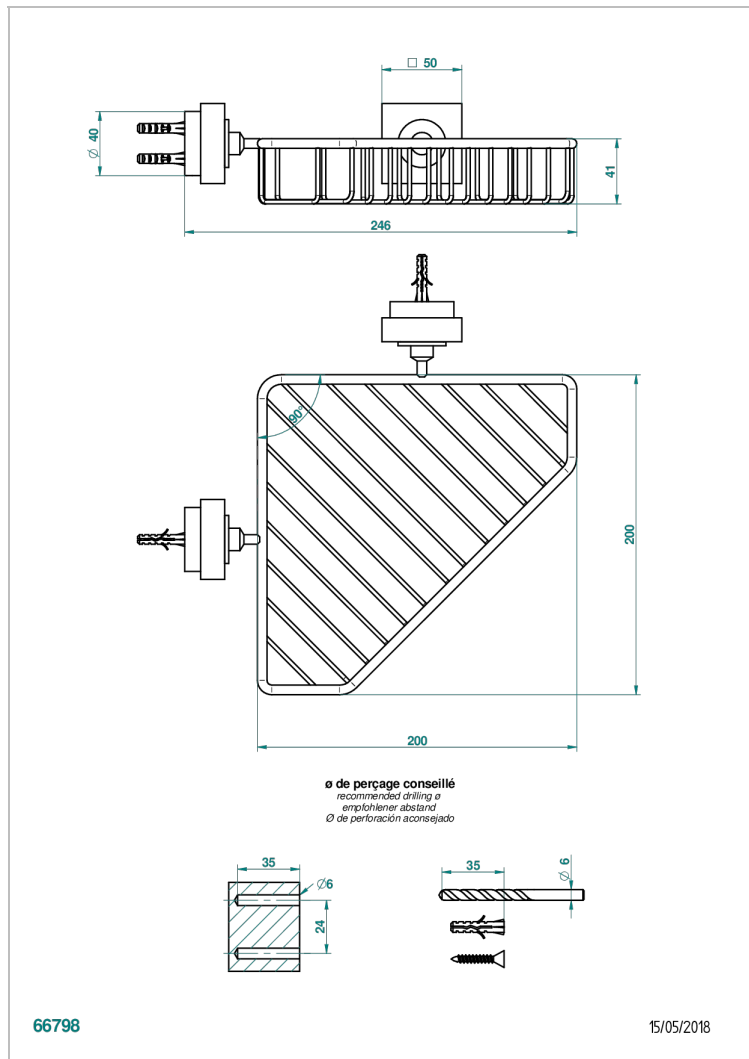

# MONTAIGNE MARBRE BLANC VENUS A MANETTES

G3W-3623

Porte-savon fil d'angle 200x200 mm avec rosaces

## CARACTÉRISTIQUES

- Montaigne marbre blanc Vénus à manettes
- Porte-savon fil d'angle 200x200 mm avec rosaces