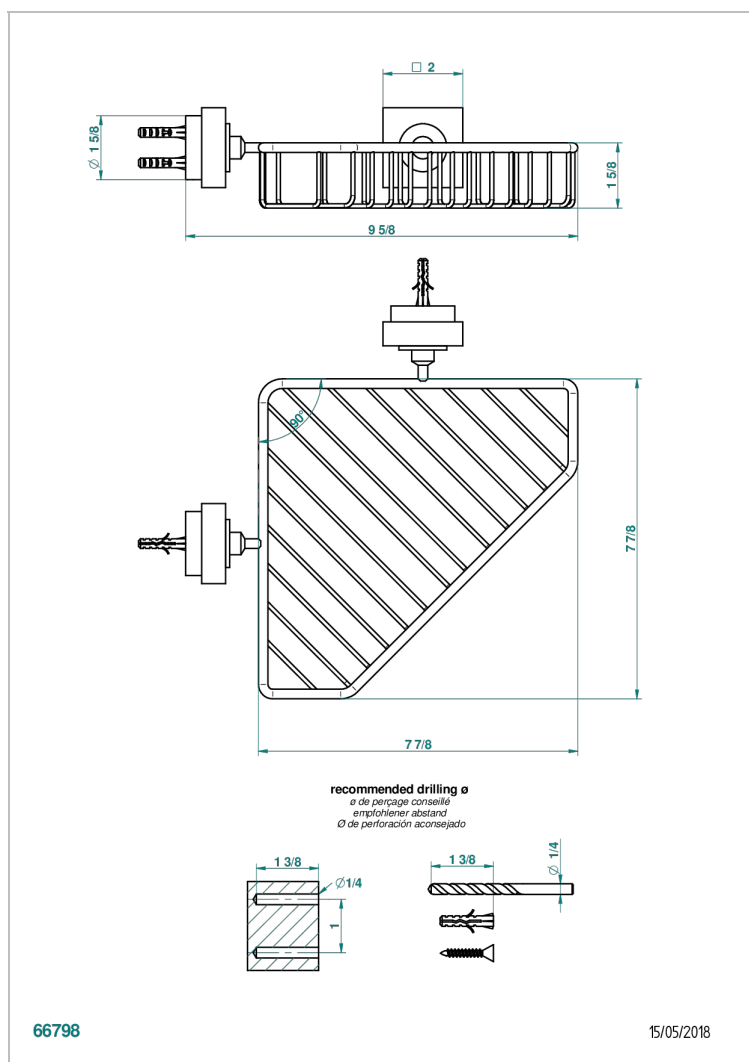

MONTAIGNE MARBRE BLANC VENUS A MANETTES

G3W-3623

Porte-savon fil d'angle 200x200 mm avec rosaces

CARACTÉRISTIQUES

- Montaigne marbre blanc Vénus à manettes
- Porte-savon fil d'angle 200x200 mm avec rosaces