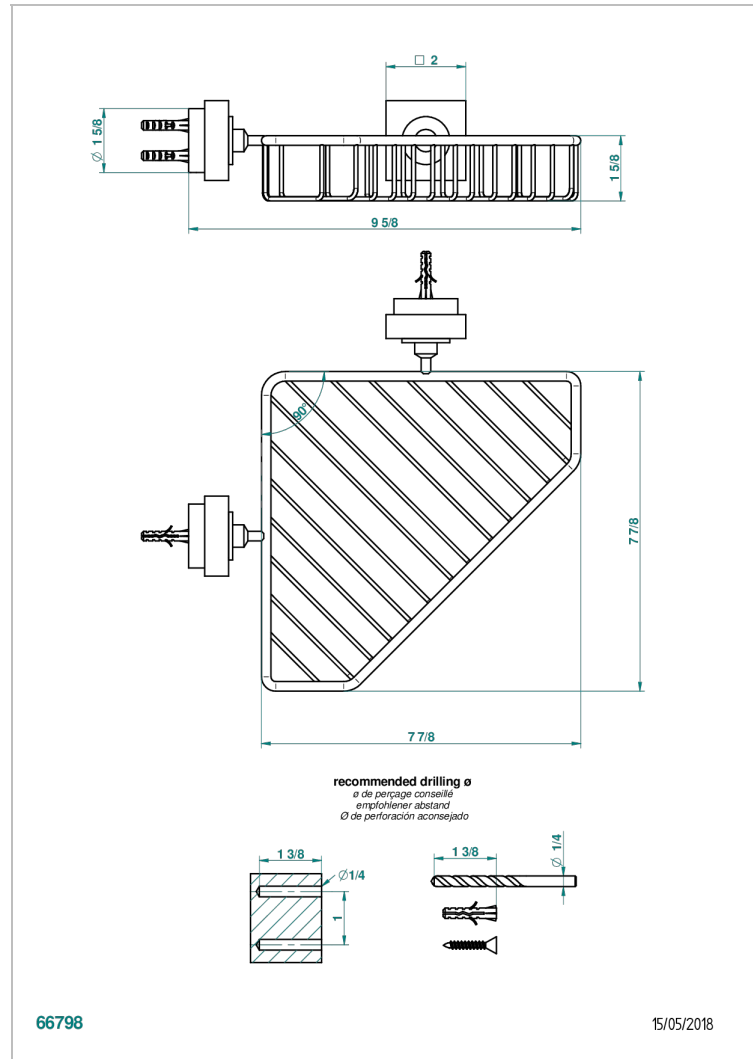

MONTAIGNE VENUS WHITE MARBLE WITH LEVER HANDLES

G3W-3623

Jabonera

66798

15/05/2018

CARACTERÍSTICAS

- Montaigne Venus white marble with lever handles
- Jabonera

ACABADOS DISPONIBLES