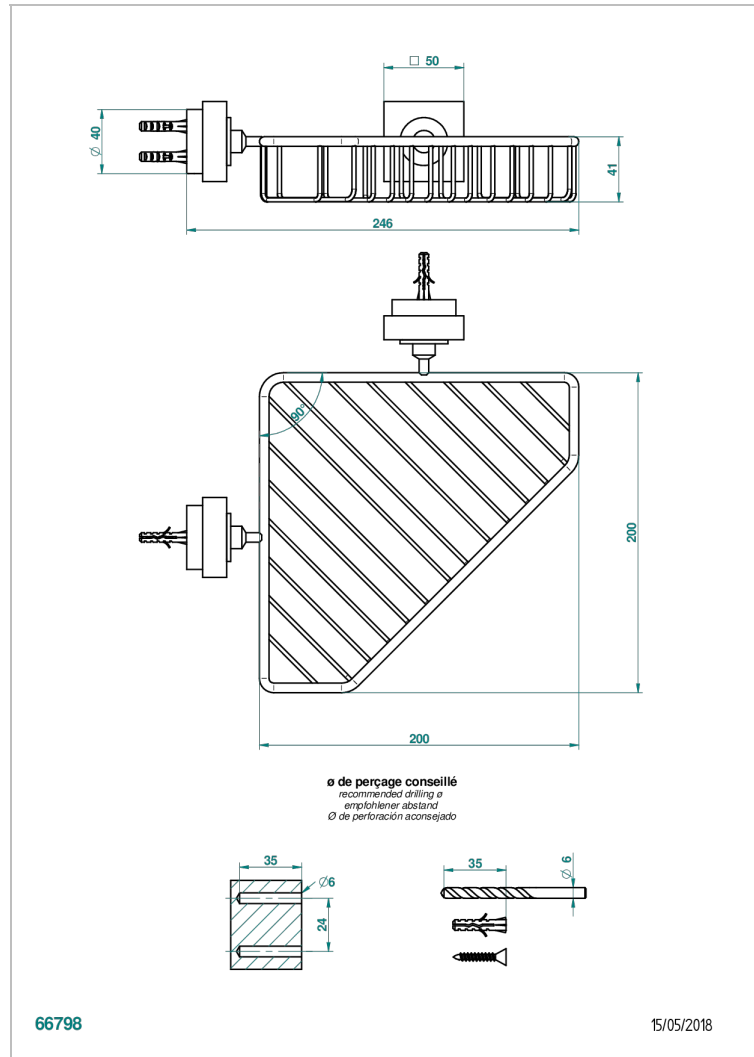

# MONTAIGNE MARBRE BLANC VENUS

G3V-3623

Porte-savon fil d'angle 200x200 mm avec rosaces

THG<sup>®</sup>  
PARIS

## CARACTÉRISTIQUES

- Montaigne marbre blanc Vénus
- Porte-savon fil d'angle 200x200 mm avec rosaces