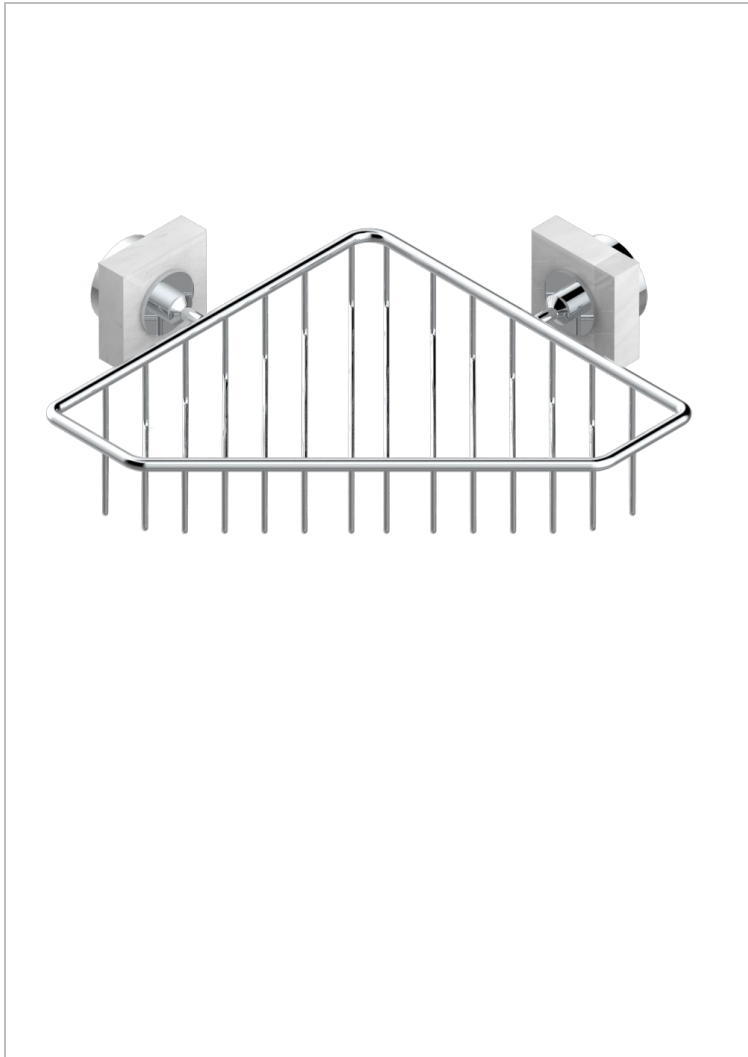

# MONTAIGNE MARBRE BLANC VENUS

G3V-3623

Porte-savon fil d'angle 200x200 mm avec rosaces

THG<sup>®</sup>  
PARIS

## CARACTÉRISTIQUES

- Montaigne marbre blanc Vénus
- Porte-savon fil d'angle 200x200 mm avec rosaces

## FINITIONS DISPONIBLES

Bronze clair - D01  
Chromé - A02  
Chromé / doré - G02  
Chromé mat - C02  
Doré brillant - F01  
Doré mat - F07

Nickel brillant - B01  
Nickel mat - C01  
Noir mat céramique - D30  
Or pâle - F30  
Or pâle mat - F31  
Pvd blush - H62