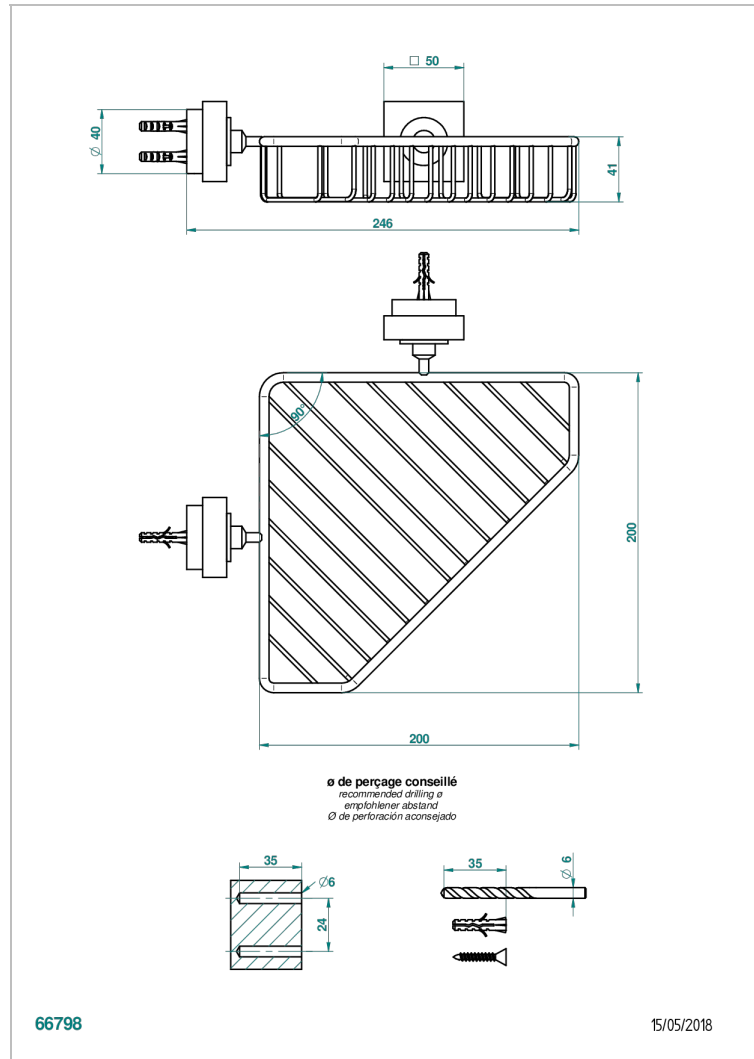

# MONTAIGNE VENUS WHITE MARBLE

G3V-3623

Jabonera

THG<sup>®</sup>  
PARIS