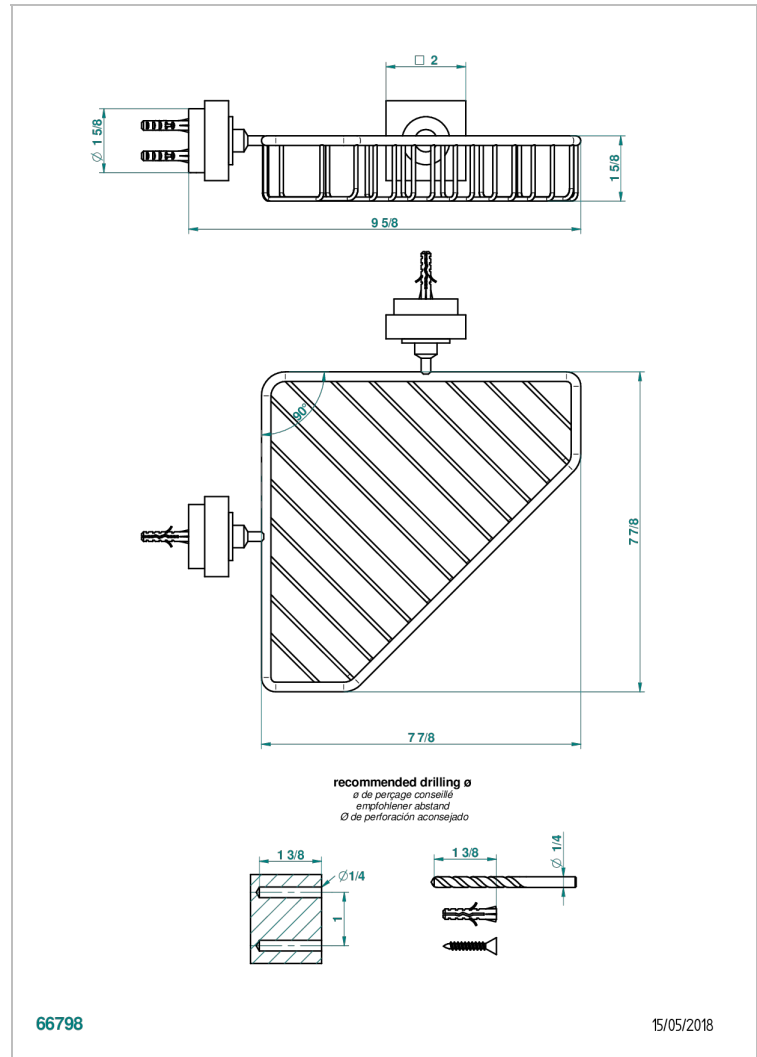

MONTAIGNE MARBRE BLANC VENUS

G3V-3623

Porte-savon fil d'angle 200x200 mm avec rosaces

THG[®]
PARIS

CARACTÉRISTIQUES

- Montaigne marbre blanc Vénus
- Porte-savon fil d'angle 200x200 mm avec rosaces

FINITIONS DISPONIBLES