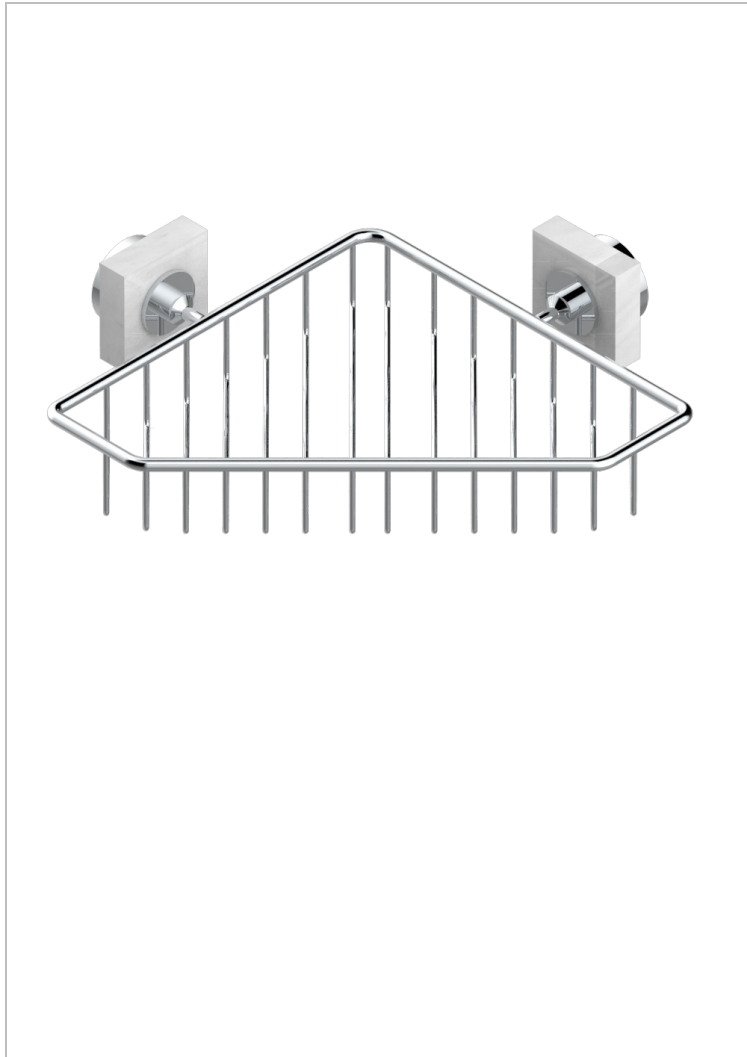

MONTAIGNE MARBRE BLANC VENUS

G3V-3623

Porte-savon fil d'angle 200x200 mm avec rosaces

THG[®]
PARIS

CARACTÉRISTIQUES

- Montaigne marbre blanc Vénus
- Porte-savon fil d'angle 200x200 mm avec rosaces

FINITIONS DISPONIBLES

Bronze clair - D01
Chromé - A02
Chromé / doré - G02
Chromé mat - C02
Doré brillant - F01
Doré mat - F07

Nickel brillant - B01
Nickel mat - C01
Noir mat céramique - D30
Or pâle - F30
Or pâle mat - F31
Pvd blush - H62