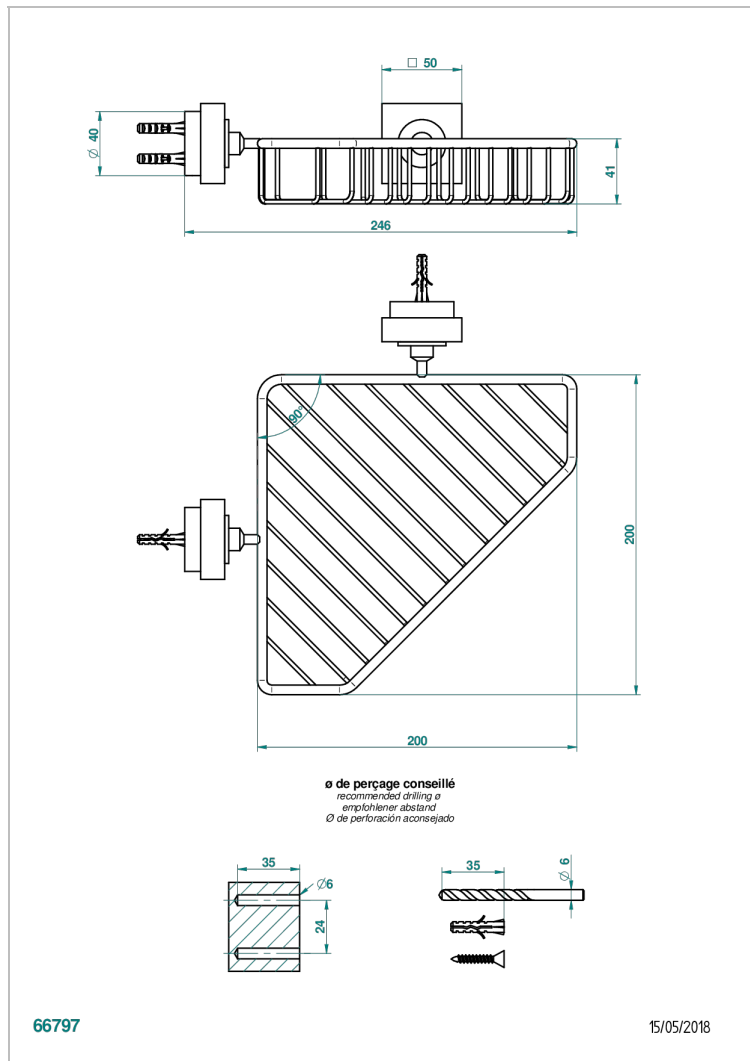

# MONTAIGNE MARBRE LEONARDO GREY A MANETTES

G3U-3623

Porte-savon fil d'angle 200x200 mm avec rosaces

## CARACTÉRISTIQUES

- Montaigne marbre Leonardo Grey à manettes
- Porte-savon fil d'angle 200x200 mm avec rosaces