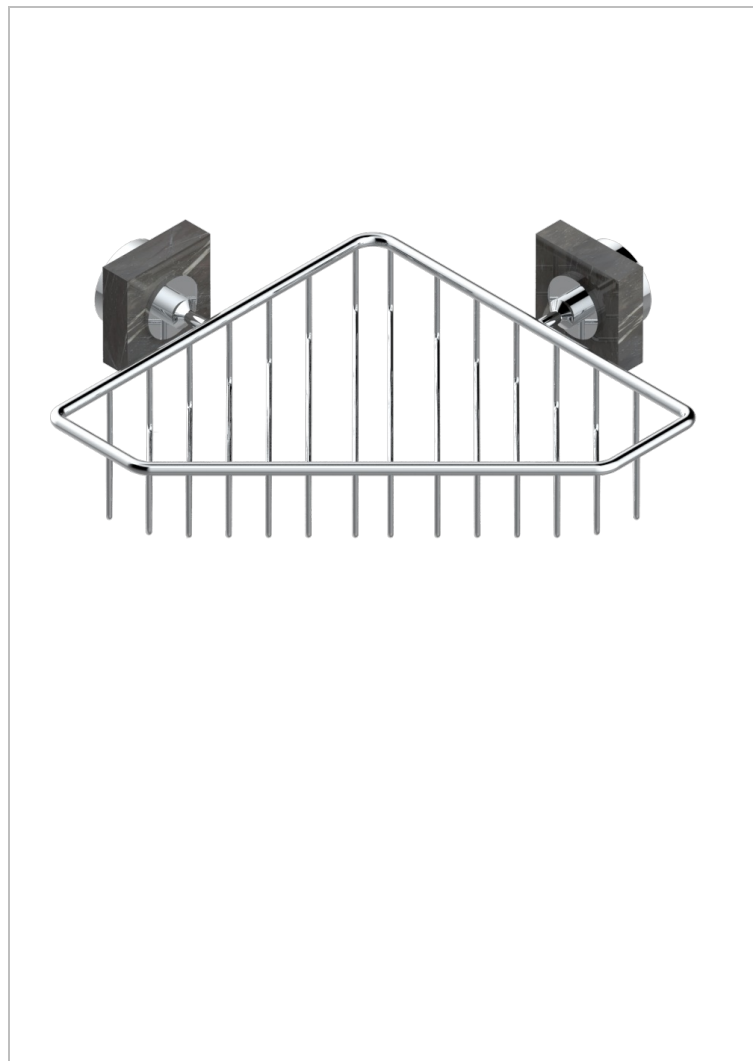

# MONTAIGNE MARBRE LEONARDO GREY A MANETTES

G3U-3623

Porte-savon fil d'angle 200x200 mm avec rosaces

## CARACTÉRISTIQUES

- Montaigne marbre Leonardo Grey à manettes
- Porte-savon fil d'angle 200x200 mm avec rosaces