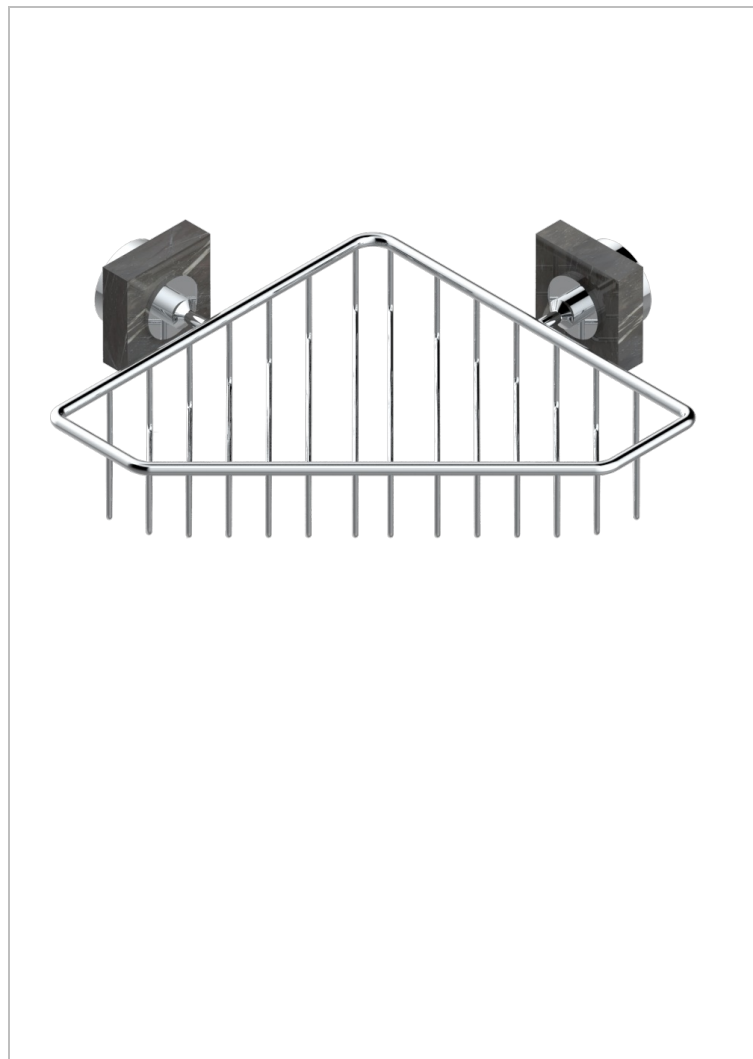

# MONTAIGNE MARBRE LEONARDO GREY A MANETTES

G3U-3623

Porte-savon fil d'angle 200x200 mm avec rosaces

## CARACTÉRISTIQUES

- Montaigne marbre Leonardo Grey à manettes
- Porte-savon fil d'angle 200x200 mm avec rosaces