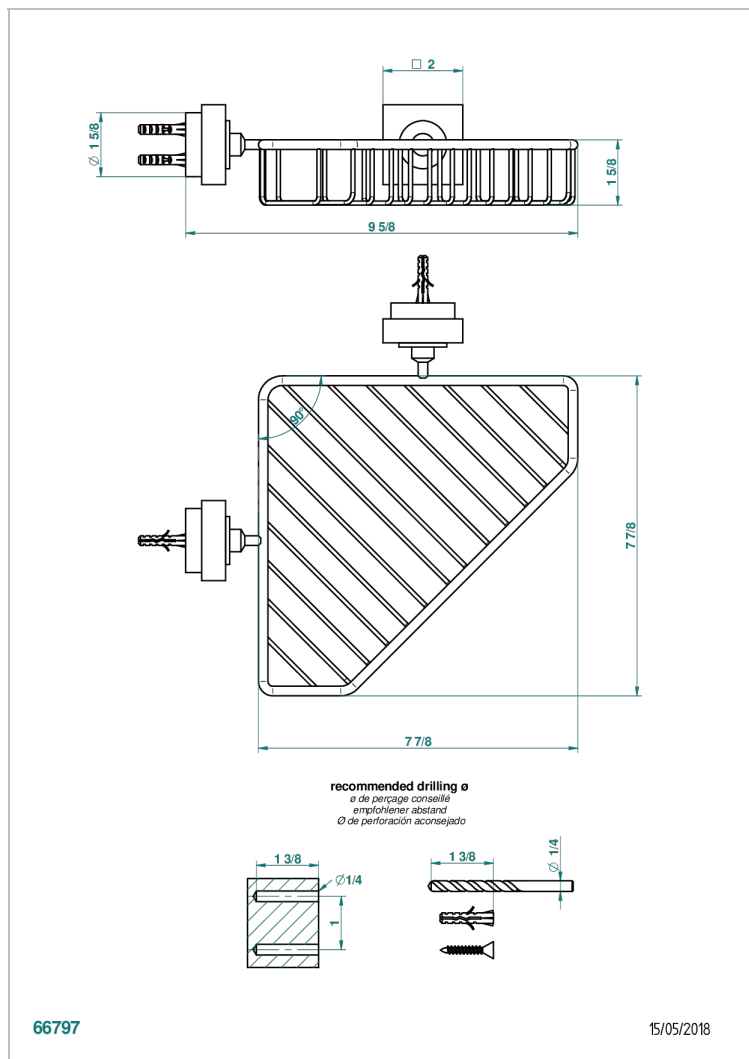

# MONTAIGNE MARBRE LEONARDO GREY A MANETTES

G3U-3623

Porte-savon fil d'angle 200x200 mm avec rosaces

## CARACTÉRISTIQUES

- Montaigne marbre Leonardo Grey à manettes
- Porte-savon fil d'angle 200x200 mm avec rosaces