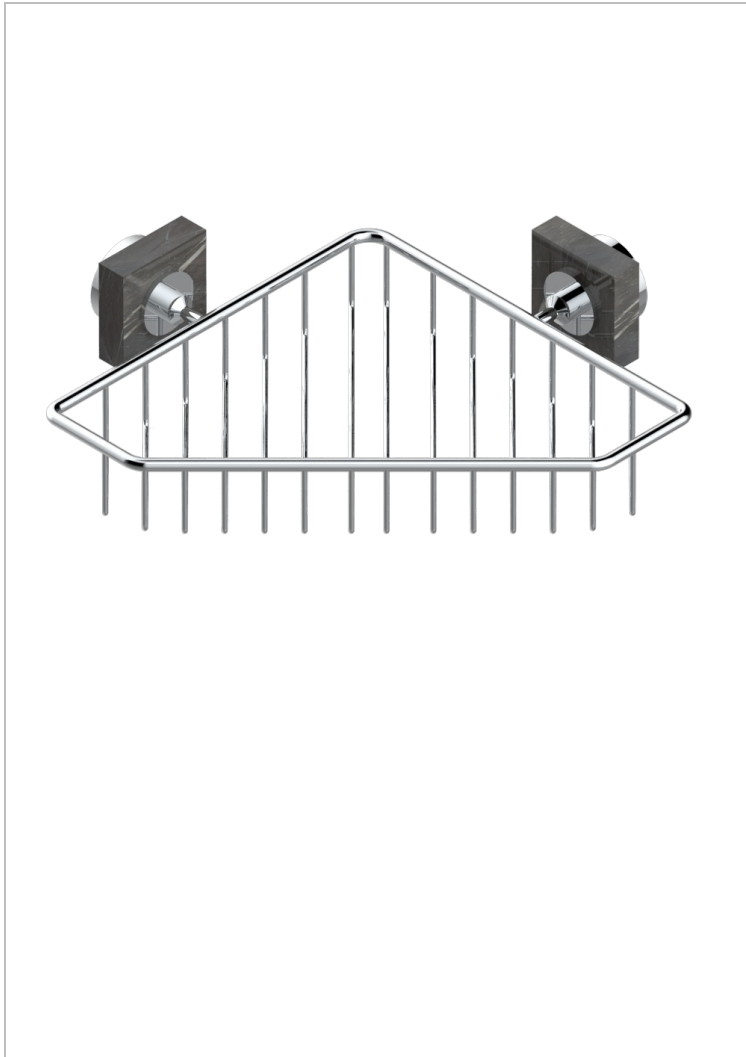

# MONTAIGNE MARBRE LEONARDO GREY

G3T-3623

Porte-savon fil d'angle 200x200 mm avec rosaces

## CARACTÉRISTIQUES

- Montaigne marbre Leonardo Grey
- Porte-savon fil d'angle 200x200 mm avec rosaces

## FINITIONS DISPONIBLES

Bronze clair - D01  
Chromé - A02  
Chromé / doré - G02  
Chromé mat - C02  
Doré brillant - F01  
Doré mat - F07

Nickel brillant - B01  
Nickel mat - C01  
Noir mat céramique - D30  
Or pâle - F30  
Or pâle mat - F31  
Pvd blush - H62