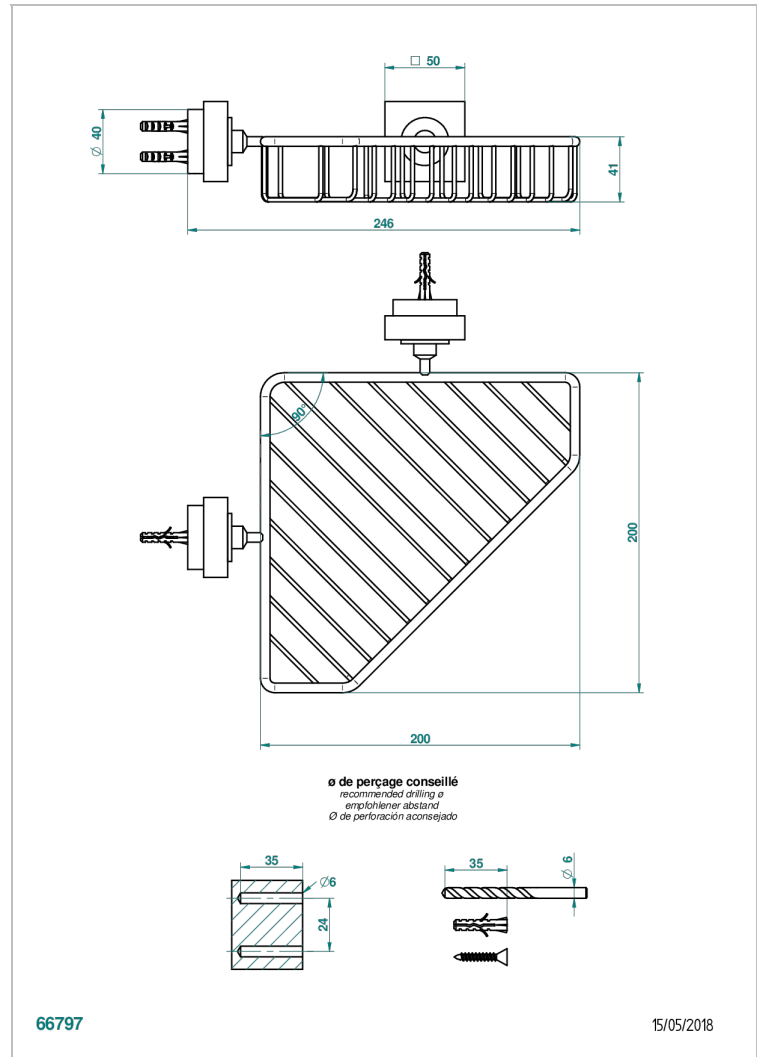

# MONTAIGNE MARBRE LEONARDO GREY

G3T-3623

Porte-savon fil d'angle 200x200 mm avec rosaces

## CARACTÉRISTIQUES

- Montaigne marbre Leonardo Grey
- Porte-savon fil d'angle 200x200 mm avec rosaces