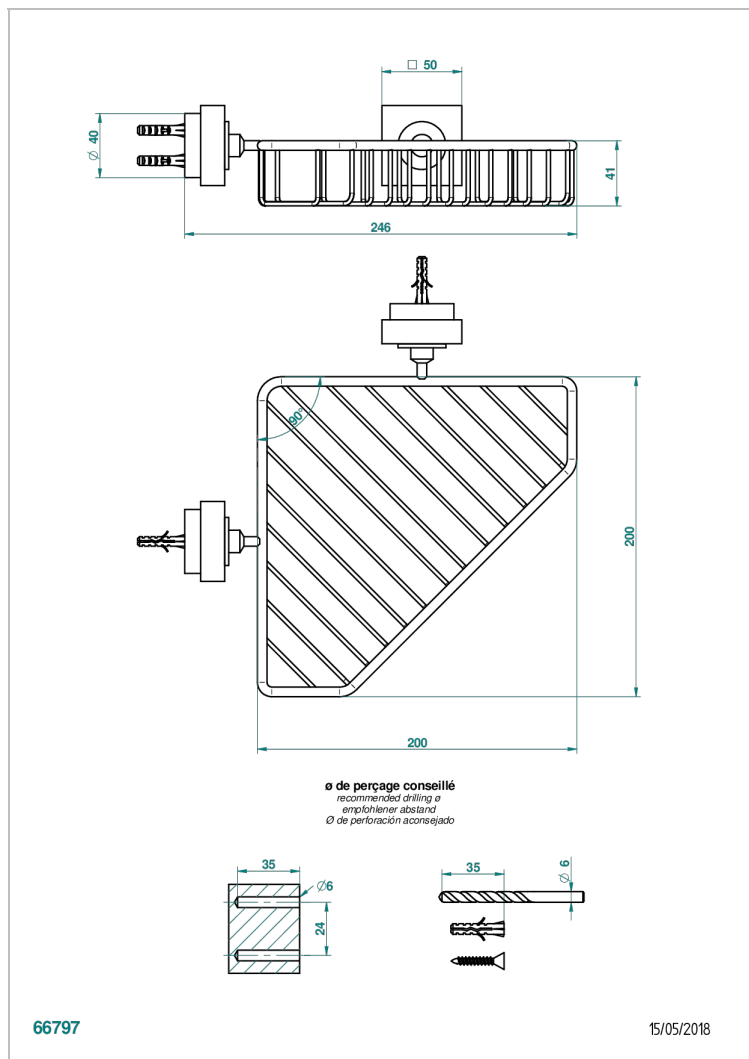

MONTAIGNE LEONARDO GREY MARBLE

G3T-3623

Jabonera

66797

15/05/2018

CARACTERÍSTICAS

- Montaigne Leonardo Grey marble
- Jabonera

ACABADOS DISPONIBLES