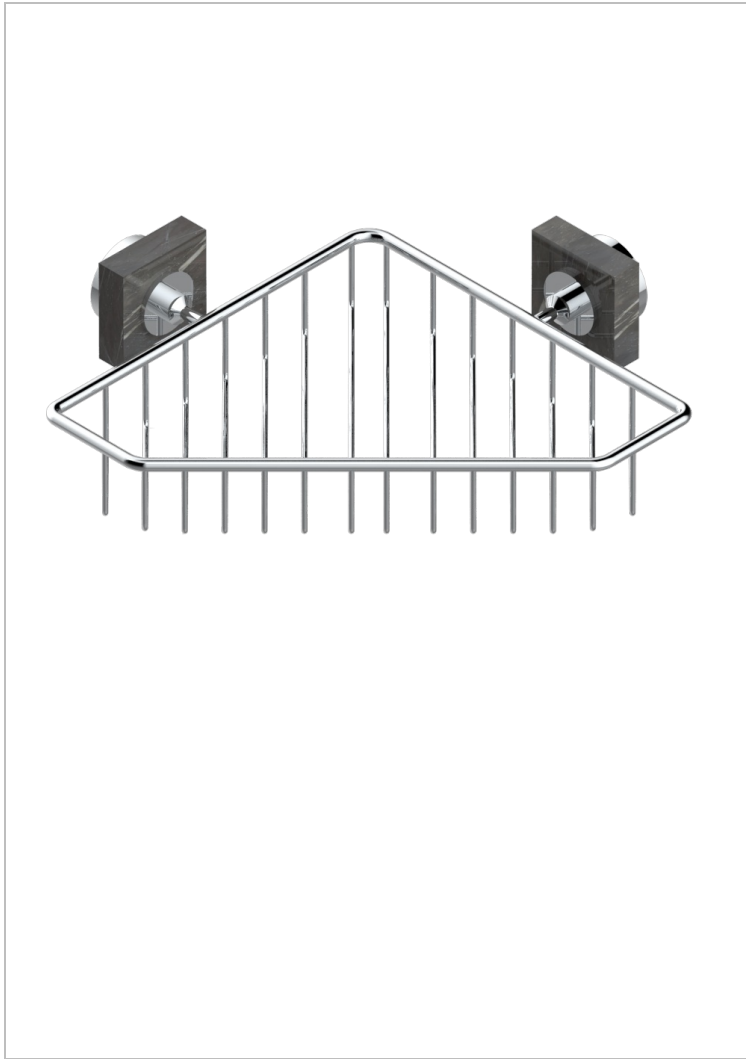

# MONTAIGNE MARBRE LEONARDO GREY

G3T-3623

Porte-savon fil d'angle 200x200 mm avec rosaces

THG<sup>®</sup>  
PARIS

66797

15/05/2018

## CARACTÉRISTIQUES

- Montaigne marbre Leonardo Grey
- Porte-savon fil d'angle 200x200 mm avec rosaces

## FINITIONS DISPONIBLES

Bronze clair - D01  
Chromé - A02  
Chromé / doré - G02  
Chromé mat - C02  
Doré brillant - F01  
Doré mat - F07

Nickel brillant - B01  
Nickel mat - C01  
Noir mat céramique - D30  
Or pâle - F30  
Or pâle mat - F31  
Pvd blush - H62