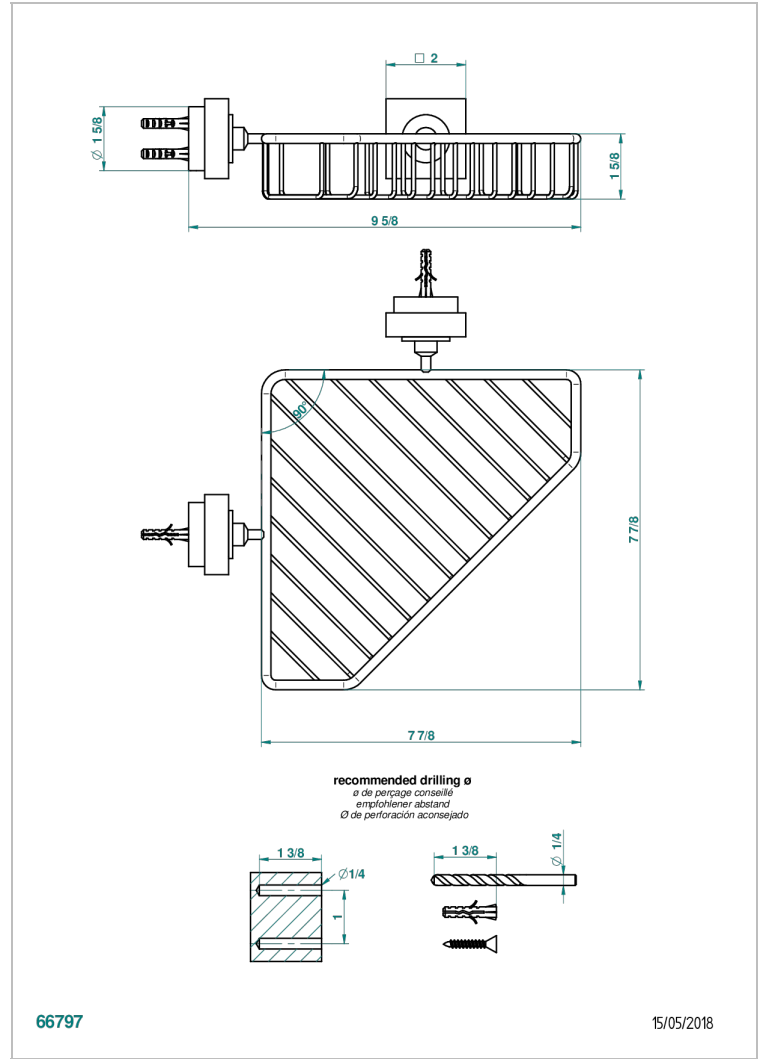

# MONTAIGNE MARBRE LEONARDO GREY

G3T-3623

Porte-savon fil d'angle 200x200 mm avec rosaces

THG<sup>®</sup>  
PARIS

66797

15/05/2018

## CARACTÉRISTIQUES

- Montaigne marbre Leonardo Grey
- Porte-savon fil d'angle 200x200 mm avec rosaces