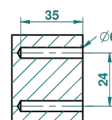

MONTAIGNE MARBRE BLANC VENUS A MANETTES

G3W-4720

Pot à balai mural en métal, avec balai sans couvercle

66794

15/05/2018

CARACTÉRISTIQUES

- Montaigne marbre blanc Vénus à manettes
- Pot à balai mural en métal, avec balai sans couvercle

FINITIONS DISPONIBLES

Bronze clair - D01
Chromé - A02
Chromé / doré - G02
Chromé mat - C02
Doré brillant - F01
Doré mat - F07

Nickel brillant - B01
Nickel mat - C01
Noir mat céramique - D30
Or pâle - F30
Or pâle mat - F31
Pvd blush - H62

Pvd blush mat - H60
Pvd couleur bronze brown - F33
Pvd couleur bronze brown - mat - F34
Pvd couleur doré - H52
Pvd couleur doré mat - H53
Pvd couleur laiton - H49

Pvd couleur laiton mat - H50
Pvd couleur nickel - H55
Pvd couleur nickel mat - H56
Pvd graphite - H64
Pvd graphite mat - H65
Pvd umber - H66

Pvd umber mat - H67
Vieux cuivre rouge mat - H07
Vieux nickel - H28