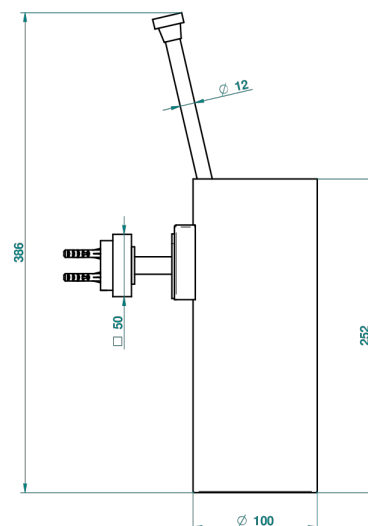

MONTAIGNE MARBRE BLANC VENUS A MANETTES

G3W-4720

Pot à balai mural en métal, avec balai sans couvercle

66794

15/05/2018

CARACTÉRISTIQUES

- Montaigne marbre blanc Vénus à manettes
- Pot à balai mural en métal, avec balai sans couvercle

FINITIONS DISPONIBLES

Bronze clair - D01
Chromé - A02
Chromé / doré - G02
Chromé mat - C02
Doré brillant - F01
Doré mat - F07

Nickel brillant - B01
Nickel mat - C01
Noir mat céramique - D30
Or pâle - F30
Or pâle mat - F31
Pvd blush - H62

Pvd blush mat - H60
Pvd couleur bronze brown - F33
Pvd couleur bronze brown - mat - F34
Pvd couleur doré - H52
Pvd couleur doré mat - H53
Pvd couleur laiton - H49

Pvd couleur laiton mat - H50
Pvd couleur nickel - H55
Pvd couleur nickel mat - H56
Pvd graphite - H64
Pvd graphite mat - H65
Pvd umber - H66

Pvd umber mat - H67
Vieux cuivre rouge mat - H07
Vieux nickel - H28