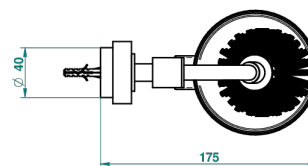

MONTAIGNE MARBRE BLANC VENUS A MANETTES

G3W-4720

Pot à balai mural en métal, avec balai sans couvercle

66794

15/05/2018

CARACTÉRISTIQUES

- Montaigne marbre blanc Vénus à manettes
- Pot à balai mural en métal, avec balai sans couvercle

FINITIONS DISPONIBLES

Bronze clair - D01
Chromé - A02
Chromé / doré - G02
Chromé mat - C02
Doré brillant - F01
Doré mat - F07

Nickel brillant - B01
Nickel mat - C01
Noir mat céramique - D30
Or pâle - F30
Or pâle mat - F31
Pvd blush - H62

Pvd blush mat - H60
Pvd couleur bronze brown - F33
Pvd couleur bronze brown - mat - F34
Pvd couleur doré - H52
Pvd couleur doré mat - H53
Pvd couleur laiton - H49

Pvd couleur laiton mat - H50
Pvd couleur nickel - H55
Pvd couleur nickel mat - H56
Pvd graphite - H64
Pvd graphite mat - H65
Pvd umber - H66

Pvd umber mat - H67
Vieux cuivre rouge mat - H07
Vieux nickel - H28