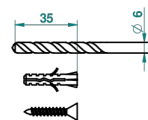

MONTAIGNE MARBRE BLANC VENUS A MANETTES

G3W-4720

Pot à balai mural en métal, avec balai sans couvercle

66794

15/05/2018

CARACTÉRISTIQUES

- Montaigne marbre blanc Vénus à manettes
- Pot à balai mural en métal, avec balai sans couvercle

FINITIONS DISPONIBLES

Bronze clair - D01
Chromé - A02
Chromé / doré - G02
Chromé mat - C02
Doré brillant - F01
Doré mat - F07

Nickel brillant - B01
Nickel mat - C01
Noir mat céramique - D30
Or pâle - F30
Or pâle mat - F31
Pvd blush - H62

Pvd blush mat - H60
Pvd couleur bronze brown - F33
Pvd couleur bronze brown - mat - F34
Pvd couleur doré - H52
Pvd couleur doré mat - H53
Pvd couleur laiton - H49

Pvd couleur laiton mat - H50
Pvd couleur nickel - H55
Pvd couleur nickel mat - H56
Pvd graphite - H64
Pvd graphite mat - H65
Pvd umber - H66

Pvd umber mat - H67
Vieux cuivre rouge mat - H07
Vieux nickel - H28