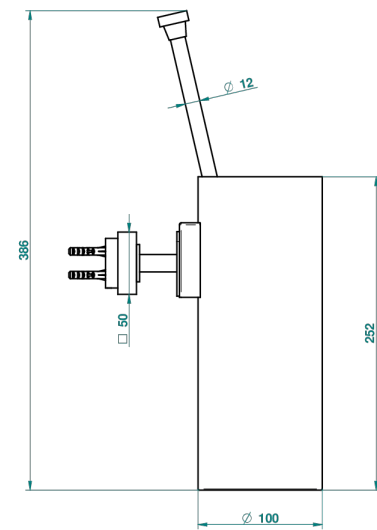

MONTAIGNE VENUS WHITE MARBLE WITH LEVER HANDLES

G3W-4720

Escobillero mural sin tapa, con escobilla

66794

15/05/2018

CARACTERÍSTICAS

- Montaigne Venus white marble with lever handles
- Escobillero mural sin tapa, con escobilla

ACABADOS DISPONIBLES

Bronce claro - D01
Cerámica negra mate - D30
Cobre viejo mate - H07
Cromo - A02
Cromo / dorado - G02
Cromo mate - C02

Dorado - F01
Dorado mate - F07
Dorado pálido - F30
Dorado pálido mate (sin barniz) - F31
Níquel - B01
Níquel mate - C01

Níquel viejo - H28
Pvd blush - H62
Pvd blush mate - H60
Pvd color latón - H49
Pvd color latón mate - H50
Pvd color níquel - H55

Pvd color níquel mate - H56
Pvd color oro - H52
Pvd color oro mate - H53
Pvd grafito - H64
Pvd grafito mate - H65
Pvd marrón bronce - F33

Pvd marrón bronce mate - F34
Pvd umber - H66
Pvd umber mate - H67