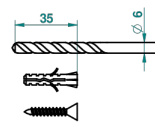

MONTAIGNE VENUS WHITE MARBLE WITH LEVER HANDLES

G3W-4720

Escobillero mural sin tapa, con escobilla

66794

15/05/2018

CARACTERÍSTICAS

- Montaigne Venus white marble with lever handles
- Escobillero mural sin tapa, con escobilla

ACABADOS DISPONIBLES

Bronce claro - D01
Cerámica negra mate - D30
Cobre viejo mate - H07
Cromo - A02
Cromo / dorado - G02
Cromo mate - C02

Dorado - F01
Dorado mate - F07
Dorado pálido - F30
Dorado pálido mate (sin barniz) - F31
Níquel - B01
Níquel mate - C01

Níquel viejo - H28
Pvd blush - H62
Pvd blush mate - H60
Pvd color latón - H49
Pvd color latón mate - H50
Pvd color níquel - H55

Pvd color níquel mate - H56
Pvd color oro - H52
Pvd color oro mate - H53
Pvd grafito - H64
Pvd grafito mate - H65
Pvd marrón bronce - F33

Pvd marrón bronce mate - F34
Pvd umber - H66
Pvd umber mate - H67