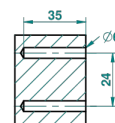

MONTAIGNE VENUS WHITE MARBLE WITH LEVER HANDLES

G3W-4720

Escobillero mural sin tapa, con escobilla

66794

15/05/2018

CARACTERÍSTICAS

- Montaigne Venus white marble with lever handles
- Escobillero mural sin tapa, con escobilla

ACABADOS DISPONIBLES

Bronce claro - D01
Cerámica negra mate - D30
Cobre viejo mate - H07
Cromo - A02
Cromo / dorado - G02
Cromo mate - C02

Dorado - F01
Dorado mate - F07
Dorado pálido - F30
Dorado pálido mate (sin barniz) - F31
Níquel - B01
Níquel mate - C01

Níquel viejo - H28
Pvd blush - H62
Pvd blush mate - H60
Pvd color latón - H49
Pvd color latón mate - H50
Pvd color níquel - H55

Pvd color níquel mate - H56
Pvd color oro - H52
Pvd color oro mate - H53
Pvd grafito - H64
Pvd grafito mate - H65
Pvd marrón bronce - F33

Pvd marrón bronce mate - F34
Pvd umber - H66
Pvd umber mate - H67