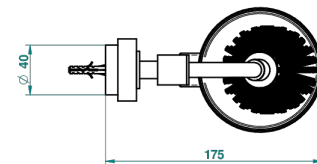

MONTAIGNE VENUS WHITE MARBLE WITH LEVER HANDLES

G3W-4720

Escobillero mural sin tapa, con escobilla

66794

15/05/2018

CARACTERÍSTICAS

- Montaigne Venus white marble with lever handles
- Escobillero mural sin tapa, con escobilla

ACABADOS DISPONIBLES

Bronce claro - D01
Cerámica negra mate - D30
Cobre viejo mate - H07
Cromo - A02
Cromo / dorado - G02
Cromo mate - C02

Dorado - F01
Dorado mate - F07
Dorado pálido - F30
Dorado pálido mate (sin barniz) - F31
Níquel - B01
Níquel mate - C01

Níquel viejo - H28
Pvd blush - H62
Pvd blush mate - H60
Pvd color latón - H49
Pvd color latón mate - H50
Pvd color níquel - H55

Pvd color níquel mate - H56
Pvd color oro - H52
Pvd color oro mate - H53
Pvd grafito - H64
Pvd grafito mate - H65
Pvd marrón bronce - F33

Pvd marrón bronce mate - F34
Pvd umber - H66
Pvd umber mate - H67