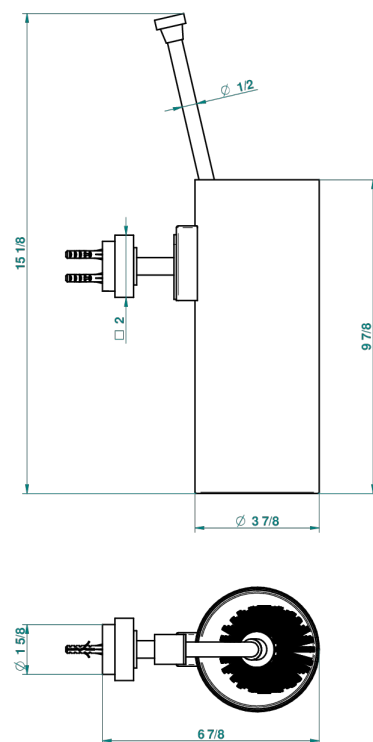

MONTAIGNE MARBRE BLANC VENUS A MANETTES

G3W-4720

Pot à balai mural en métal, avec balai sans couvercle

66794

15/05/2018

CARACTÉRISTIQUES

- Montaigne marbre blanc Vénus à manettes
- Pot à balai mural en métal, avec balai sans couvercle

FINITIONS DISPONIBLES

Bronze clair - D01
Chromé - A02
Chromé / doré - G02
Chromé mat - C02
Doré brillant - F01
Doré mat - F07

Nickel brillant - B01
Nickel mat - C01
Noir mat céramique - D30
Or pâle - F30
Or pâle mat - F31
Pvd blush - H62

Pvd blush mat - H60
Pvd couleur bronze brown - F33
Pvd couleur bronze brown - mat - F34
Pvd couleur doré - H52
Pvd couleur doré mat - H53
Pvd couleur laiton - H49

Pvd couleur laiton mat - H50
Pvd couleur nickel - H55
Pvd couleur nickel mat - H56
Pvd graphite - H64
Pvd graphite mat - H65
Pvd umber - H66

Pvd umber mat - H67
Vieux cuivre rouge mat - H07
Vieux nickel - H28