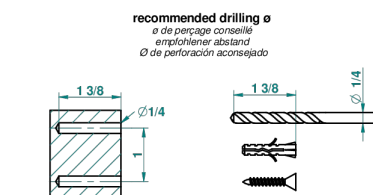

MONTAIGNE MARBRE BLANC VENUS A MANETTES

G3W-4720

Pot à balai mural en métal, avec balai sans couvercle

66794

15/05/2018

CARACTÉRISTIQUES

- Montaigne marbre blanc Vénus à manettes
- Pot à balai mural en métal, avec balai sans couvercle

FINITIONS DISPONIBLES

Bronze clair - D01
Chromé - A02
Chromé / doré - G02
Chromé mat - C02
Doré brillant - F01
Doré mat - F07

Nickel brillant - B01
Nickel mat - C01
Noir mat céramique - D30
Or pâle - F30
Or pâle mat - F31
Pvd blush - H62

Pvd blush mat - H60
Pvd couleur bronze brown - F33
Pvd couleur bronze brown - mat - F34
Pvd couleur doré - H52
Pvd couleur doré mat - H53
Pvd couleur laiton - H49

Pvd couleur laiton mat - H50
Pvd couleur nickel - H55
Pvd couleur nickel mat - H56
Pvd graphite - H64
Pvd graphite mat - H65
Pvd umber - H66

Pvd umber mat - H67
Vieux cuivre rouge mat - H07
Vieux nickel - H28