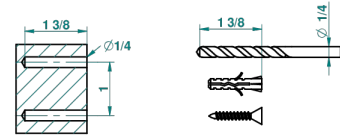

MONTAIGNE VENUS WHITE MARBLE WITH LEVER HANDLES

G3W-4720

Escobillero mural sin tapa, con escobilla

66794

15/05/2018

CARACTERÍSTICAS

- Montaigne Venus white marble with lever handles
- Escobillero mural sin tapa, con escobilla

ACABADOS DISPONIBLES

Bronce claro - D01
Cerámica negra mate - D30
Cobre viejo mate - H07
Cromo - A02
Cromo / dorado - G02
Cromo mate - C02

Dorado - F01
Dorado mate - F07
Dorado pálido - F30
Dorado pálido mate (sin barniz) - F31
Níquel - B01
Níquel mate - C01

Níquel viejo - H28
Pvd blush - H62
Pvd blush mate - H60
Pvd color latón - H49
Pvd color latón mate - H50
Pvd color níquel - H55

Pvd color níquel mate - H56
Pvd color oro - H52
Pvd color oro mate - H53
Pvd grafito - H64
Pvd grafito mate - H65
Pvd marrón bronce - F33

Pvd marrón bronce mate - F34
Pvd umber - H66
Pvd umber mate - H67