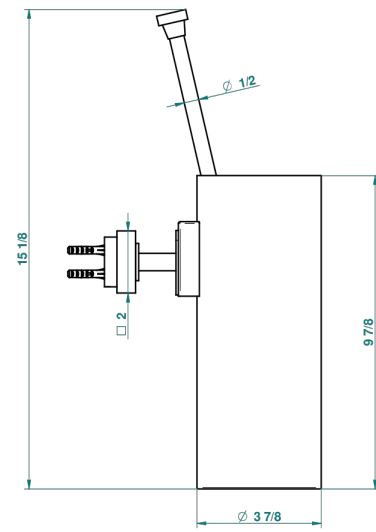

MONTAIGNE VENUS WHITE MARBLE WITH LEVER HANDLES

G3W-4720

Escobillero mural sin tapa, con escobilla

66794

15/05/2018

CARACTERÍSTICAS

- Montaigne Venus white marble with lever handles
- Escobillero mural sin tapa, con escobilla

ACABADOS DISPONIBLES

Bronce claro - D01
Cerámica negra mate - D30
Cobre viejo mate - H07
Cromo - A02
Cromo / dorado - G02
Cromo mate - C02

Dorado - F01
Dorado mate - F07
Dorado pálido - F30
Dorado pálido mate (sin barniz) - F31
Níquel - B01
Níquel mate - C01

Níquel viejo - H28
Pvd blush - H62
Pvd blush mate - H60
Pvd color latón - H49
Pvd color latón mate - H50
Pvd color níquel - H55

Pvd color níquel mate - H56
Pvd color oro - H52
Pvd color oro mate - H53
Pvd grafito - H64
Pvd grafito mate - H65
Pvd marrón bronce - F33

Pvd marrón bronce mate - F34
Pvd umber - H66
Pvd umber mate - H67