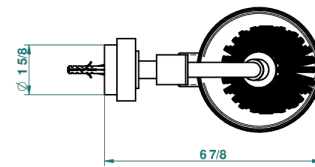

MONTAIGNE VENUS WHITE MARBLE WITH LEVER HANDLES

G3W-4720

Escobillero mural sin tapa, con escobilla

66794

15/05/2018

CARACTERÍSTICAS

- Montaigne Venus white marble with lever handles
- Escobillero mural sin tapa, con escobilla

ACABADOS DISPONIBLES

Bronce claro - D01
Cerámica negra mate - D30
Cobre viejo mate - H07
Cromo - A02
Cromo / dorado - G02
Cromo mate - C02

Dorado - F01
Dorado mate - F07
Dorado pálido - F30
Dorado pálido mate (sin barniz) - F31
Níquel - B01
Níquel mate - C01

Níquel viejo - H28
Pvd blush - H62
Pvd blush mate - H60
Pvd color latón - H49
Pvd color latón mate - H50
Pvd color níquel - H55

Pvd color níquel mate - H56
Pvd color oro - H52
Pvd color oro mate - H53
Pvd grafito - H64
Pvd grafito mate - H65
Pvd marrón bronce - F33

Pvd marrón bronce mate - F34
Pvd umber - H66
Pvd umber mate - H67