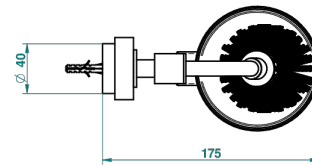

MONTAIGNE MARBRE BLANC VENUS

G3V-4720

Pot à balai mural en métal, avec balai sans couvercle

THG®
PARIS

66794

15/05/2018

CARACTÉRISTIQUES

- Montaigne marbre blanc Vénus
- Pot à balai mural en métal, avec balai sans couvercle

FINITIONS DISPONIBLES

Bronze clair - D01
Chromé - A02
Chromé / doré - G02
Chromé mat - C02
Doré brillant - F01
Doré mat - F07

Nickel brillant - B01
Nickel mat - C01
Noir mat céramique - D30
Or pâle - F30
Or pâle mat - F31
Pvd blush - H62

Pvd blush mat - H60
Pvd couleur bronze brown - F33
Pvd couleur bronze brown - mat - F34
Pvd couleur doré - H52
Pvd couleur doré mat - H53
Pvd couleur laiton - H49

Pvd couleur laiton mat - H50
Pvd couleur nickel - H55
Pvd couleur nickel mat - H56
Pvd graphite - H64
Pvd graphite mat - H65
Pvd umber - H66

Pvd umber mat - H67
Vieux cuivre rouge mat - H07
Vieux nickel - H28