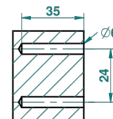

MONTAIGNE MARBRE BLANC VENUS

G3V-4720

Pot à balai mural en métal, avec balai sans couvercle

THG®
PARIS

66794

15/05/2018

CARACTÉRISTIQUES

- Montaigne marbre blanc Vénus
- Pot à balai mural en métal, avec balai sans couvercle

FINITIONS DISPONIBLES

Bronze clair - D01
Chromé - A02
Chromé / doré - G02
Chromé mat - C02
Doré brillant - F01
Doré mat - F07

Nickel brillant - B01
Nickel mat - C01
Noir mat céramique - D30
Or pâle - F30
Or pâle mat - F31
Pvd blush - H62

Pvd blush mat - H60
Pvd couleur bronze brown - F33
Pvd couleur bronze brown - mat - F34
Pvd couleur doré - H52
Pvd couleur doré mat - H53
Pvd couleur laiton - H49

Pvd couleur laiton mat - H50
Pvd couleur nickel - H55
Pvd couleur nickel mat - H56
Pvd graphite - H64
Pvd graphite mat - H65
Pvd umber - H66

Pvd umber mat - H67
Vieux cuivre rouge mat - H07
Vieux nickel - H28