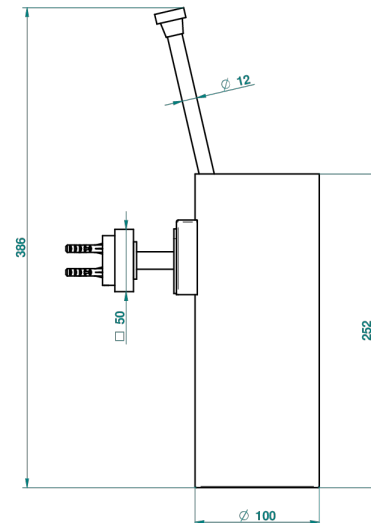

MONTAIGNE MARBRE BLANC VENUS

G3V-4720

Pot à balai mural en métal, avec balai sans couvercle

THG®
PARIS

66794

15/05/2018

CARACTÉRISTIQUES

- Montaigne marbre blanc Vénus
- Pot à balai mural en métal, avec balai sans couvercle

FINITIONS DISPONIBLES

Bronze clair - D01
Chromé - A02
Chromé / doré - G02
Chromé mat - C02
Doré brillant - F01
Doré mat - F07

Nickel brillant - B01
Nickel mat - C01
Noir mat céramique - D30
Or pâle - F30
Or pâle mat - F31
Pvd blush - H62

Pvd blush mat - H60
Pvd couleur bronze brown - F33
Pvd couleur bronze brown - mat - F34
Pvd couleur doré - H52
Pvd couleur doré mat - H53
Pvd couleur laiton - H49

Pvd couleur laiton mat - H50
Pvd couleur nickel - H55
Pvd couleur nickel mat - H56
Pvd graphite - H64
Pvd graphite mat - H65
Pvd umber - H66

Pvd umber mat - H67
Vieux cuivre rouge mat - H07
Vieux nickel - H28