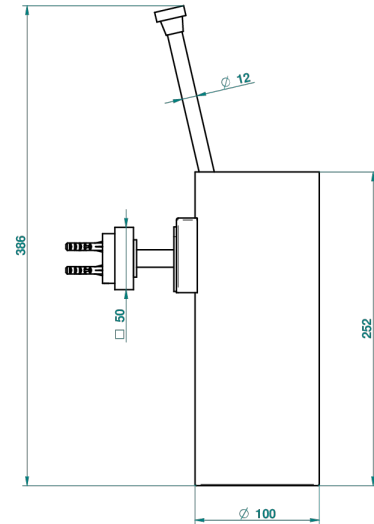

MONTAIGNE VENUS WHITE MARBLE

G3V-4720

Escobillero mural sin tapa, con escobilla

THG®
PARIS

66794

15/05/2018

CARACTERÍSTICAS

- Montaigne Venus white marble
- Escobillero mural sin tapa, con escobilla

ACABADOS DISPONIBLES

Bronce claro - D01
Cerámica negra mate - D30
Cobre viejo mate - H07
Cromo - A02
Cromo / dorado - G02
Cromo mate - C02

Dorado - F01
Dorado mate - F07
Dorado pálido - F30
Dorado pálido mate (sin barniz) - F31
Níquel - B01
Níquel mate - C01

Níquel viejo - H28
Pvd blush - H62
Pvd blush mate - H60
Pvd color latón - H49
Pvd color latón mate - H50
Pvd color níquel - H55

Pvd color níquel mate - H56
Pvd color oro - H52
Pvd color oro mate - H53
Pvd grafito - H64
Pvd grafito mate - H65
Pvd marrón bronce - F33

Pvd marrón bronce mate - F34
Pvd umber - H66
Pvd umber mate - H67