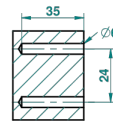

MONTAIGNE VENUS WHITE MARBLE

G3V-4720

Escobillero mural sin tapa, con escobilla

THG®
PARIS

66794

15/05/2018

CARACTERÍSTICAS

- Montaigne Venus white marble
- Escobillero mural sin tapa, con escobilla

ACABADOS DISPONIBLES

Bronce claro - D01
Cerámica negra mate - D30
Cobre viejo mate - H07
Cromo - A02
Cromo / dorado - G02
Cromo mate - C02

Dorado - F01
Dorado mate - F07
Dorado pálido - F30
Dorado pálido mate (sin barniz) - F31
Níquel - B01
Níquel mate - C01

Níquel viejo - H28
Pvd blush - H62
Pvd blush mate - H60
Pvd color latón - H49
Pvd color latón mate - H50
Pvd color níquel - H55

Pvd color níquel mate - H56
Pvd color oro - H52
Pvd color oro mate - H53
Pvd grafito - H64
Pvd grafito mate - H65
Pvd marrón bronce - F33

Pvd marrón bronce mate - F34
Pvd umber - H66
Pvd umber mate - H67