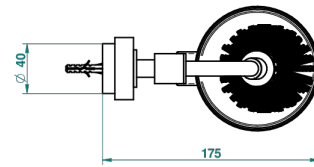

MONTAIGNE VENUS WHITE MARBLE

G3V-4720

Escobillero mural sin tapa, con escobilla

THG®
PARIS

66794

15/05/2018

CARACTERÍSTICAS

- Montaigne Venus white marble
- Escobillero mural sin tapa, con escobilla

ACABADOS DISPONIBLES

Bronce claro - D01
Cerámica negra mate - D30
Cobre viejo mate - H07
Cromo - A02
Cromo / dorado - G02
Cromo mate - C02

Dorado - F01
Dorado mate - F07
Dorado pálido - F30
Dorado pálido mate (sin barniz) - F31
Níquel - B01
Níquel mate - C01

Níquel viejo - H28
Pvd blush - H62
Pvd blush mate - H60
Pvd color latón - H49
Pvd color latón mate - H50
Pvd color níquel - H55

Pvd color níquel mate - H56
Pvd color oro - H52
Pvd color oro mate - H53
Pvd grafito - H64
Pvd grafito mate - H65
Pvd marrón bronce - F33

Pvd marrón bronce mate - F34
Pvd umber - H66
Pvd umber mate - H67