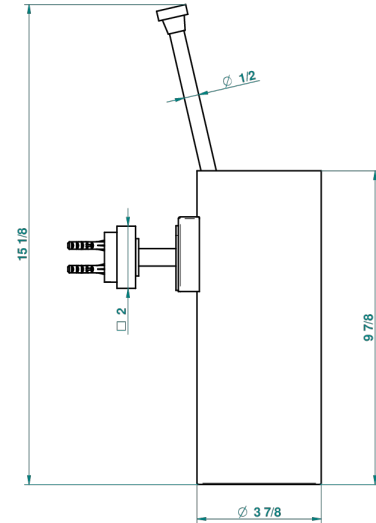

MONTAIGNE MARBRE BLANC VENUS

G3V-4720

Pot à balai mural en métal, avec balai sans couvercle

THG®
PARIS

66794

15/05/2018

CARACTÉRISTIQUES

- Montaigne marbre blanc Vénus
- Pot à balai mural en métal, avec balai sans couvercle

FINITIONS DISPONIBLES

Bronze clair - D01
Chromé - A02
Chromé / doré - G02
Chromé mat - C02
Doré brillant - F01
Doré mat - F07

Nickel brillant - B01
Nickel mat - C01
Noir mat céramique - D30
Or pâle - F30
Or pâle mat - F31
Pvd blush - H62

Pvd blush mat - H60
Pvd couleur bronze brown - F33
Pvd couleur bronze brown - mat - F34
Pvd couleur doré - H52
Pvd couleur doré mat - H53
Pvd couleur laiton - H49

Pvd couleur laiton mat - H50
Pvd couleur nickel - H55
Pvd couleur nickel mat - H56
Pvd graphite - H64
Pvd graphite mat - H65
Pvd umber - H66

Pvd umber mat - H67
Vieux cuivre rouge mat - H07
Vieux nickel - H28