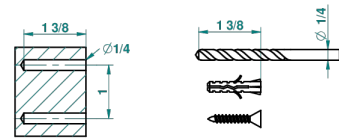

MONTAIGNE MARBRE BLANC VENUS

G3V-4720

Pot à balai mural en métal, avec balai sans couvercle

THG®
PARIS

66794

15/05/2018

CARACTÉRISTIQUES

- Montaigne marbre blanc Vénus
- Pot à balai mural en métal, avec balai sans couvercle

FINITIONS DISPONIBLES

Bronze clair - D01
Chromé - A02
Chromé / doré - G02
Chromé mat - C02
Doré brillant - F01
Doré mat - F07

Nickel brillant - B01
Nickel mat - C01
Noir mat céramique - D30
Or pâle - F30
Or pâle mat - F31
Pvd blush - H62

Pvd blush mat - H60
Pvd couleur bronze brown - F33
Pvd couleur bronze brown - mat - F34
Pvd couleur doré - H52
Pvd couleur doré mat - H53
Pvd couleur laiton - H49

Pvd couleur laiton mat - H50
Pvd couleur nickel - H55
Pvd couleur nickel mat - H56
Pvd graphite - H64
Pvd graphite mat - H65
Pvd umber - H66

Pvd umber mat - H67
Vieux cuivre rouge mat - H07
Vieux nickel - H28