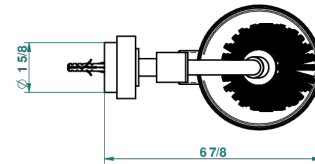

MONTAIGNE MARBRE BLANC VENUS

G3V-4720

Pot à balai mural en métal, avec balai sans couvercle

THG®
PARIS

66794

15/05/2018

CARACTÉRISTIQUES

- Montaigne marbre blanc Vénus
- Pot à balai mural en métal, avec balai sans couvercle

FINITIONS DISPONIBLES

Bronze clair - D01
Chromé - A02
Chromé / doré - G02
Chromé mat - C02
Doré brillant - F01
Doré mat - F07

Nickel brillant - B01
Nickel mat - C01
Noir mat céramique - D30
Or pâle - F30
Or pâle mat - F31
Pvd blush - H62

Pvd blush mat - H60
Pvd couleur bronze brown - F33
Pvd couleur bronze brown - mat - F34
Pvd couleur doré - H52
Pvd couleur doré mat - H53
Pvd couleur laiton - H49

Pvd couleur laiton mat - H50
Pvd couleur nickel - H55
Pvd couleur nickel mat - H56
Pvd graphite - H64
Pvd graphite mat - H65
Pvd umber - H66

Pvd umber mat - H67
Vieux cuivre rouge mat - H07
Vieux nickel - H28