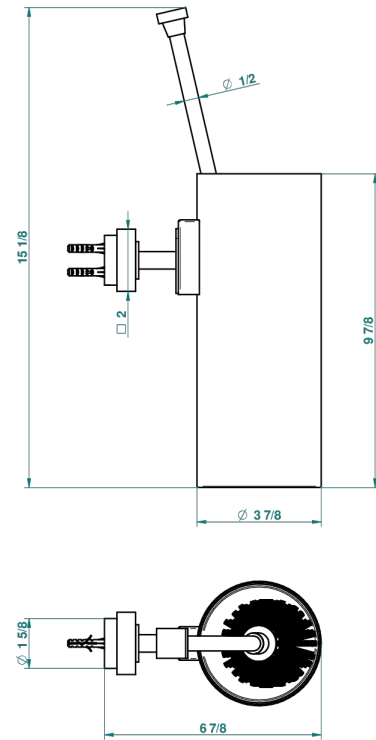

MONTAIGNE VENUS WHITE MARBLE

G3V-4720

Escobillero mural sin tapa, con escobilla

THG®
PARIS

66794

15/05/2018

CARACTERÍSTICAS

- Montaigne Venus white marble
- Escobillero mural sin tapa, con escobilla

ACABADOS DISPONIBLES

Bronce claro - D01
Cerámica negra mate - D30
Cobre viejo mate - H07
Cromo - A02
Cromo / dorado - G02
Cromo mate - C02

Dorado - F01
Dorado mate - F07
Dorado pálido - F30
Dorado pálido mate (sin barniz) - F31
Níquel - B01
Níquel mate - C01

Níquel viejo - H28
Pvd blush - H62
Pvd blush mate - H60
Pvd color latón - H49
Pvd color latón mate - H50
Pvd color níquel - H55

Pvd color níquel mate - H56
Pvd color oro - H52
Pvd color oro mate - H53
Pvd grafito - H64
Pvd grafito mate - H65
Pvd marrón bronce - F33

Pvd marrón bronce mate - F34
Pvd umber - H66
Pvd umber mate - H67