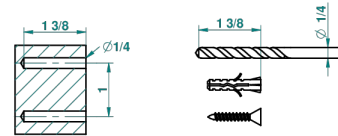

MONTAIGNE VENUS WHITE MARBLE

G3V-4720

Escobillero mural sin tapa, con escobilla

THG®
PARIS

66794

15/05/2018

CARACTERÍSTICAS

- Montaigne Venus white marble
- Escobillero mural sin tapa, con escobilla

ACABADOS DISPONIBLES

Bronce claro - D01
Cerámica negra mate - D30
Cobre viejo mate - H07
Cromo - A02
Cromo / dorado - G02
Cromo mate - C02

Dorado - F01
Dorado mate - F07
Dorado pálido - F30
Dorado pálido mate (sin barniz) - F31
Níquel - B01
Níquel mate - C01

Níquel viejo - H28
Pvd blush - H62
Pvd blush mate - H60
Pvd color latón - H49
Pvd color latón mate - H50
Pvd color níquel - H55

Pvd color níquel mate - H56
Pvd color oro - H52
Pvd color oro mate - H53
Pvd grafito - H64
Pvd grafito mate - H65
Pvd marrón bronce - F33

Pvd marrón bronce mate - F34
Pvd umber - H66
Pvd umber mate - H67