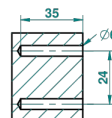

MONTAIGNE MARBRE LEONARDO GREY A MANETTES

G3U-4720

Pot à balai mural en métal, avec balai sans couvercle

66793

15/05/2018

CARACTÉRISTIQUES

- Montaigne marbre Leonardo Grey à manettes
- Pot à balai mural en métal, avec balai sans couvercle

FINITIONS DISPONIBLES

Bronze clair - D01
Chromé - A02
Chromé / doré - G02
Chromé mat - C02
Doré brillant - F01
Doré mat - F07

Nickel brillant - B01
Nickel mat - C01
Noir mat céramique - D30
Or pâle - F30
Or pâle mat - F31
Pvd blush - H62

Pvd blush mat - H60
Pvd couleur bronze brown - F33
Pvd couleur bronze brown - mat - F34
Pvd couleur doré - H52
Pvd couleur doré mat - H53
Pvd couleur laiton - H49

Pvd couleur laiton mat - H50
Pvd couleur nickel - H55
Pvd couleur nickel mat - H56
Pvd graphite - H64
Pvd graphite mat - H65
Pvd umber - H66

Pvd umber mat - H67
Vieux cuivre rouge mat - H07
Vieux nickel - H28