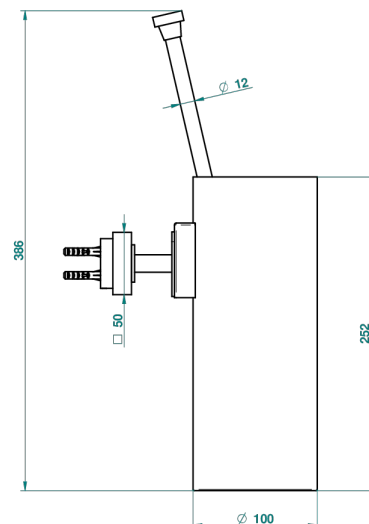

MONTAIGNE MARBRE LEONARDO GREY A MANETTES

G3U-4720

Pot à balai mural en métal, avec balai sans couvercle

66793

15/05/2018

CARACTÉRISTIQUES

- Montaigne marbre Leonardo Grey à manettes
- Pot à balai mural en métal, avec balai sans couvercle

FINITIONS DISPONIBLES

Bronze clair - D01
Chromé - A02
Chromé / doré - G02
Chromé mat - C02
Doré brillant - F01
Doré mat - F07

Nickel brillant - B01
Nickel mat - C01
Noir mat céramique - D30
Or pâle - F30
Or pâle mat - F31
Pvd blush - H62

Pvd blush mat - H60
Pvd couleur bronze brown - F33
Pvd couleur bronze brown - mat - F34
Pvd couleur doré - H52
Pvd couleur doré mat - H53
Pvd couleur laiton - H49

Pvd couleur laiton mat - H50
Pvd couleur nickel - H55
Pvd couleur nickel mat - H56
Pvd graphite - H64
Pvd graphite mat - H65
Pvd umber - H66

Pvd umber mat - H67
Vieux cuivre rouge mat - H07
Vieux nickel - H28