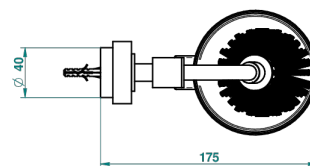

MONTAIGNE MARBRE LEONARDO GREY A MANETTES

G3U-4720

Pot à balai mural en métal, avec balai sans couvercle

66793

15/05/2018

CARACTÉRISTIQUES

- Montaigne marbre Leonardo Grey à manettes
- Pot à balai mural en métal, avec balai sans couvercle

FINITIONS DISPONIBLES

Bronze clair - D01
Chromé - A02
Chromé / doré - G02
Chromé mat - C02
Doré brillant - F01
Doré mat - F07

Nickel brillant - B01
Nickel mat - C01
Noir mat céramique - D30
Or pâle - F30
Or pâle mat - F31
Pvd blush - H62

Pvd blush mat - H60
Pvd couleur bronze brown - F33
Pvd couleur bronze brown - mat - F34
Pvd couleur doré - H52
Pvd couleur doré mat - H53
Pvd couleur laiton - H49

Pvd couleur laiton mat - H50
Pvd couleur nickel - H55
Pvd couleur nickel mat - H56
Pvd graphite - H64
Pvd graphite mat - H65
Pvd umber - H66

Pvd umber mat - H67
Vieux cuivre rouge mat - H07
Vieux nickel - H28