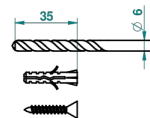

MONTAIGNE MARBRE LEONARDO GREY A MANETTES

G3U-4720

Pot à balai mural en métal, avec balai sans couvercle

66793

15/05/2018

CARACTÉRISTIQUES

- Montaigne marbre Leonardo Grey à manettes
- Pot à balai mural en métal, avec balai sans couvercle

FINITIONS DISPONIBLES

Bronze clair - D01
Chromé - A02
Chromé / doré - G02
Chromé mat - C02
Doré brillant - F01
Doré mat - F07

Nickel brillant - B01
Nickel mat - C01
Noir mat céramique - D30
Or pâle - F30
Or pâle mat - F31
Pvd blush - H62

Pvd blush mat - H60
Pvd couleur bronze brown - F33
Pvd couleur bronze brown - mat - F34
Pvd couleur doré - H52
Pvd couleur doré mat - H53
Pvd couleur laiton - H49

Pvd couleur laiton mat - H50
Pvd couleur nickel - H55
Pvd couleur nickel mat - H56
Pvd graphite - H64
Pvd graphite mat - H65
Pvd umber - H66

Pvd umber mat - H67
Vieux cuivre rouge mat - H07
Vieux nickel - H28