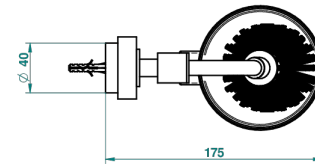

MONTAIGNE LEONARDO GREY MARBLE WITH LEVER HANDLES

G3U-4720

Escobillero mural sin tapa, con escobilla

66793

15/05/2018

CARACTERÍSTICAS

- Montaigne Leonardo Grey marble with lever handles
- Escobillero mural sin tapa, con escobilla

ACABADOS DISPONIBLES

Bronce claro - D01
Cerámica negra mate - D30
Cobre viejo mate - H07
Cromo - A02
Cromo / dorado - G02
Cromo mate - C02

Dorado - F01
Dorado mate - F07
Dorado pálido - F30
Dorado pálido mate (sin barniz) - F31
Níquel - B01
Níquel mate - C01

Níquel viejo - H28
Pvd blush - H62
Pvd blush mate - H60
Pvd color latón - H49
Pvd color latón mate - H50
Pvd color níquel - H55

Pvd color níquel mate - H56
Pvd color oro - H52
Pvd color oro mate - H53
Pvd grafito - H64
Pvd grafito mate - H65
Pvd marrón bronce - F33

Pvd marrón bronce mate - F34
Pvd umber - H66
Pvd umber mate - H67