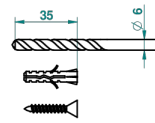

MONTAIGNE LEONARDO GREY MARBLE WITH LEVER HANDLES

G3U-4720

Escobillero mural sin tapa, con escobilla

66793

15/05/2018

CARACTERÍSTICAS

- Montaigne Leonardo Grey marble with lever handles
- Escobillero mural sin tapa, con escobilla

ACABADOS DISPONIBLES

Bronce claro - D01
Cerámica negra mate - D30
Cobre viejo mate - H07
Cromo - A02
Cromo / dorado - G02
Cromo mate - C02

Dorado - F01
Dorado mate - F07
Dorado pálido - F30
Dorado pálido mate (sin barniz) - F31
Níquel - B01
Níquel mate - C01

Níquel viejo - H28
Pvd blush - H62
Pvd blush mate - H60
Pvd color latón - H49
Pvd color latón mate - H50
Pvd color níquel - H55

Pvd color níquel mate - H56
Pvd color oro - H52
Pvd color oro mate - H53
Pvd grafito - H64
Pvd grafito mate - H65
Pvd marrón bronce - F33

Pvd marrón bronce mate - F34
Pvd umber - H66
Pvd umber mate - H67