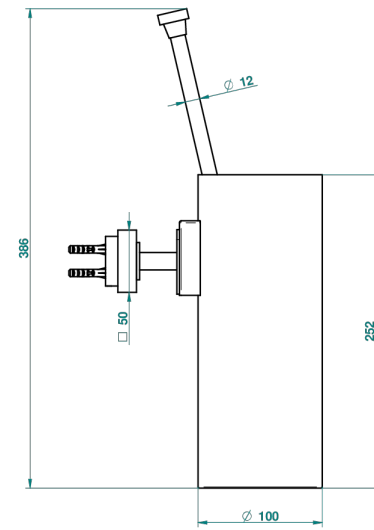

MONTAIGNE LEONARDO GREY MARBLE WITH LEVER HANDLES

G3U-4720

Escobillero mural sin tapa, con escobilla

66793

15/05/2018

CARACTERÍSTICAS

- Montaigne Leonardo Grey marble with lever handles
- Escobillero mural sin tapa, con escobilla

ACABADOS DISPONIBLES

Bronce claro - D01
Cerámica negra mate - D30
Cobre viejo mate - H07
Cromo - A02
Cromo / dorado - G02
Cromo mate - C02

Dorado - F01
Dorado mate - F07
Dorado pálido - F30
Dorado pálido mate (sin barniz) - F31
Níquel - B01
Níquel mate - C01

Níquel viejo - H28
Pvd blush - H62
Pvd blush mate - H60
Pvd color latón - H49
Pvd color latón mate - H50
Pvd color níquel - H55

Pvd color níquel mate - H56
Pvd color oro - H52
Pvd color oro mate - H53
Pvd grafito - H64
Pvd grafito mate - H65
Pvd marrón bronce - F33

Pvd marrón bronce mate - F34
Pvd umber - H66
Pvd umber mate - H67