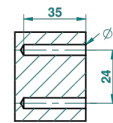

MONTAIGNE LEONARDO GREY MARBLE WITH LEVER HANDLES

G3U-4720

Escobillero mural sin tapa, con escobilla

66793

15/05/2018

CARACTERÍSTICAS

- Montaigne Leonardo Grey marble with lever handles
- Escobillero mural sin tapa, con escobilla

ACABADOS DISPONIBLES

Bronce claro - D01
Cerámica negra mate - D30
Cobre viejo mate - H07
Cromo - A02
Cromo / dorado - G02
Cromo mate - C02

Dorado - F01
Dorado mate - F07
Dorado pálido - F30
Dorado pálido mate (sin barniz) - F31
Níquel - B01
Níquel mate - C01

Níquel viejo - H28
Pvd blush - H62
Pvd blush mate - H60
Pvd color latón - H49
Pvd color latón mate - H50
Pvd color níquel - H55

Pvd color níquel mate - H56
Pvd color oro - H52
Pvd color oro mate - H53
Pvd grafito - H64
Pvd grafito mate - H65
Pvd marrón bronce - F33

Pvd marrón bronce mate - F34
Pvd umber - H66
Pvd umber mate - H67