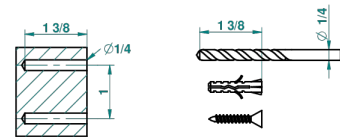

MONTAIGNE LEONARDO GREY MARBLE WITH LEVER HANDLES

G3U-4720

Escobillero mural sin tapa, con escobilla

66793

15/05/2018

CARACTERÍSTICAS

- Montaigne Leonardo Grey marble with lever handles
- Escobillero mural sin tapa, con escobilla

ACABADOS DISPONIBLES

Bronce claro - D01
Cerámica negra mate - D30
Cobre viejo mate - H07
Cromo - A02
Cromo / dorado - G02
Cromo mate - C02

Dorado - F01
Dorado mate - F07
Dorado pálido - F30
Dorado pálido mate (sin barniz) - F31
Níquel - B01
Níquel mate - C01

Níquel viejo - H28
Pvd blush - H62
Pvd blush mate - H60
Pvd color latón - H49
Pvd color latón mate - H50
Pvd color níquel - H55

Pvd color níquel mate - H56
Pvd color oro - H52
Pvd color oro mate - H53
Pvd grafito - H64
Pvd grafito mate - H65
Pvd marrón bronce - F33

Pvd marrón bronce mate - F34
Pvd umber - H66
Pvd umber mate - H67