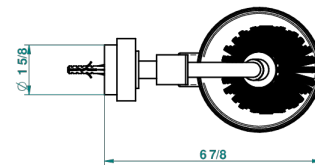

MONTAIGNE LEONARDO GREY MARBLE WITH LEVER HANDLES

G3U-4720

Escobillero mural sin tapa, con escobilla

66793

15/05/2018

CARACTERÍSTICAS

- Montaigne Leonardo Grey marble with lever handles
- Escobillero mural sin tapa, con escobilla

ACABADOS DISPONIBLES

Bronce claro - D01
Cerámica negra mate - D30
Cobre viejo mate - H07
Cromo - A02
Cromo / dorado - G02
Cromo mate - C02

Dorado - F01
Dorado mate - F07
Dorado pálido - F30
Dorado pálido mate (sin barniz) - F31
Níquel - B01
Níquel mate - C01

Níquel viejo - H28
Pvd blush - H62
Pvd blush mate - H60
Pvd color latón - H49
Pvd color latón mate - H50
Pvd color níquel - H55

Pvd color níquel mate - H56
Pvd color oro - H52
Pvd color oro mate - H53
Pvd grafito - H64
Pvd grafito mate - H65
Pvd marrón bronce - F33

Pvd marrón bronce mate - F34
Pvd umber - H66
Pvd umber mate - H67