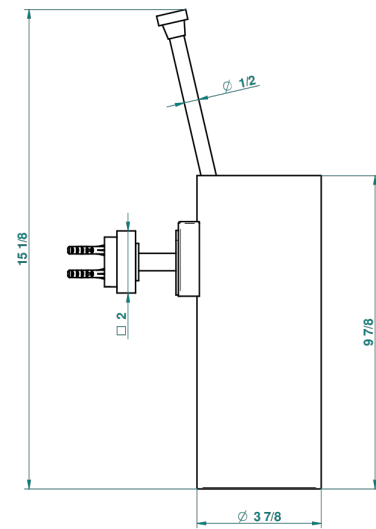

MONTAIGNE LEONARDO GREY MARBLE WITH LEVER HANDLES

G3U-4720

Escobillero mural sin tapa, con escobilla

66793

15/05/2018

CARACTERÍSTICAS

- Montaigne Leonardo Grey marble with lever handles
- Escobillero mural sin tapa, con escobilla

ACABADOS DISPONIBLES

Bronce claro - D01
Cerámica negra mate - D30
Cobre viejo mate - H07
Cromo - A02
Cromo / dorado - G02
Cromo mate - C02

Dorado - F01
Dorado mate - F07
Dorado pálido - F30
Dorado pálido mate (sin barniz) - F31
Níquel - B01
Níquel mate - C01

Níquel viejo - H28
Pvd blush - H62
Pvd blush mate - H60
Pvd color latón - H49
Pvd color latón mate - H50
Pvd color níquel - H55

Pvd color níquel mate - H56
Pvd color oro - H52
Pvd color oro mate - H53
Pvd grafito - H64
Pvd grafito mate - H65
Pvd marrón bronce - F33

Pvd marrón bronce mate - F34
Pvd umber - H66
Pvd umber mate - H67