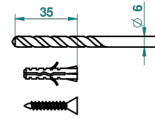

MONTAIGNE MARBRE LEONARDO GREY

G3T-4720

Pot à balai mural en métal, avec balai sans couvercle

THG®
PARIS

66793

15/05/2018

CARACTÉRISTIQUES

- Montaigne marbre Leonardo Grey
- Pot à balai mural en métal, avec balai sans couvercle

FINITIONS DISPONIBLES

Bronze clair - D01
Chromé - A02
Chromé / doré - G02
Chromé mat - C02
Doré brillant - F01
Doré mat - F07

Nickel brillant - B01
Nickel mat - C01
Noir mat céramique - D30
Or pâle - F30
Or pâle mat - F31
Pvd blush - H62

Pvd blush mat - H60
Pvd couleur bronze brown - F33
Pvd couleur bronze brown - mat - F34
Pvd couleur doré - H52
Pvd couleur doré mat - H53
Pvd couleur laiton - H49

Pvd couleur laiton mat - H50
Pvd couleur nickel - H55
Pvd couleur nickel mat - H56
Pvd graphite - H64
Pvd graphite mat - H65
Pvd umber - H66

Pvd umber mat - H67
Vieux cuivre rouge mat - H07
Vieux nickel - H28