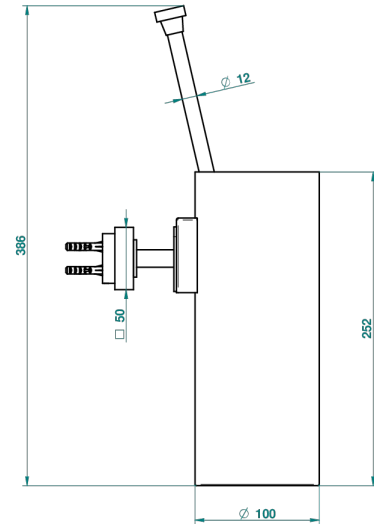

MONTAIGNE MARBRE LEONARDO GREY

G3T-4720

Pot à balai mural en métal, avec balai sans couvercle

THG®
PARIS

66793

15/05/2018

CARACTÉRISTIQUES

- Montaigne marbre Leonardo Grey
- Pot à balai mural en métal, avec balai sans couvercle

FINITIONS DISPONIBLES

Bronze clair - D01
Chromé - A02
Chromé / doré - G02
Chromé mat - C02
Doré brillant - F01
Doré mat - F07

Nickel brillant - B01
Nickel mat - C01
Noir mat céramique - D30
Or pâle - F30
Or pâle mat - F31
Pvd blush - H62

Pvd blush mat - H60
Pvd couleur bronze brown - F33
Pvd couleur bronze brown - mat - F34
Pvd couleur doré - H52
Pvd couleur doré mat - H53
Pvd couleur laiton - H49

Pvd couleur laiton mat - H50
Pvd couleur nickel - H55
Pvd couleur nickel mat - H56
Pvd graphite - H64
Pvd graphite mat - H65
Pvd umber - H66

Pvd umber mat - H67
Vieux cuivre rouge mat - H07
Vieux nickel - H28