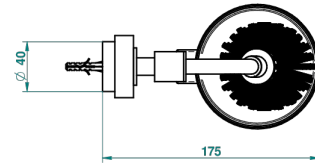

MONTAIGNE MARBRE LEONARDO GREY

G3T-4720

Pot à balai mural en métal, avec balai sans couvercle

THG®
PARIS

66793

15/05/2018

CARACTÉRISTIQUES

- Montaigne marbre Leonardo Grey
- Pot à balai mural en métal, avec balai sans couvercle

FINITIONS DISPONIBLES

Bronze clair - D01
Chromé - A02
Chromé / doré - G02
Chromé mat - C02
Doré brillant - F01
Doré mat - F07

Nickel brillant - B01
Nickel mat - C01
Noir mat céramique - D30
Or pâle - F30
Or pâle mat - F31
Pvd blush - H62

Pvd blush mat - H60
Pvd couleur bronze brown - F33
Pvd couleur bronze brown - mat - F34
Pvd couleur doré - H52
Pvd couleur doré mat - H53
Pvd couleur laiton - H49

Pvd couleur laiton mat - H50
Pvd couleur nickel - H55
Pvd couleur nickel mat - H56
Pvd graphite - H64
Pvd graphite mat - H65
Pvd umber - H66

Pvd umber mat - H67
Vieux cuivre rouge mat - H07
Vieux nickel - H28