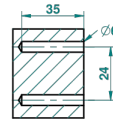

MONTAIGNE MARBRE LEONARDO GREY

G3T-4720

Pot à balai mural en métal, avec balai sans couvercle

THG®
PARIS

66793

15/05/2018

CARACTÉRISTIQUES

- Montaigne marbre Leonardo Grey
- Pot à balai mural en métal, avec balai sans couvercle

FINITIONS DISPONIBLES

Bronze clair - D01
Chromé - A02
Chromé / doré - G02
Chromé mat - C02
Doré brillant - F01
Doré mat - F07

Nickel brillant - B01
Nickel mat - C01
Noir mat céramique - D30
Or pâle - F30
Or pâle mat - F31
Pvd blush - H62

Pvd blush mat - H60
Pvd couleur bronze brown - F33
Pvd couleur bronze brown - mat - F34
Pvd couleur doré - H52
Pvd couleur doré mat - H53
Pvd couleur laiton - H49

Pvd couleur laiton mat - H50
Pvd couleur nickel - H55
Pvd couleur nickel mat - H56
Pvd graphite - H64
Pvd graphite mat - H65
Pvd umber - H66

Pvd umber mat - H67
Vieux cuivre rouge mat - H07
Vieux nickel - H28