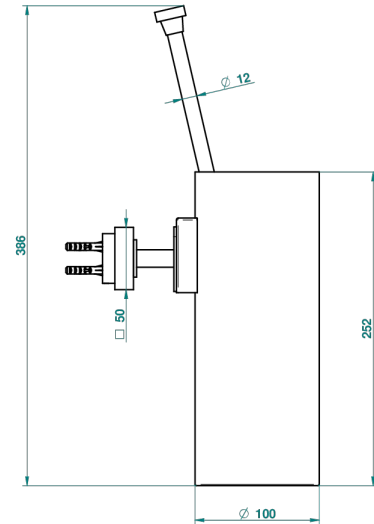

MONTAIGNE LEONARDO GREY MARBLE

G3T-4720

Escobillero mural sin tapa, con escobilla

THG®
PARIS

66793

15/05/2018

CARACTERÍSTICAS

- Montaigne Leonardo Grey marble
- Escobillero mural sin tapa, con escobilla

ACABADOS DISPONIBLES

Bronce claro - D01
Cerámica negra mate - D30
Cobre viejo mate - H07
Cromo - A02
Cromo / dorado - G02
Cromo mate - C02

Dorado - F01
Dorado mate - F07
Dorado pálido - F30
Dorado pálido mate (sin barniz) - F31
Níquel - B01
Níquel mate - C01

Níquel viejo - H28
Pvd blush - H62
Pvd blush mate - H60
Pvd color latón - H49
Pvd color latón mate - H50
Pvd color níquel - H55

Pvd color níquel mate - H56
Pvd color oro - H52
Pvd color oro mate - H53
Pvd grafito - H64
Pvd grafito mate - H65
Pvd marrón bronce - F33

Pvd marrón bronce mate - F34
Pvd umber - H66
Pvd umber mate - H67