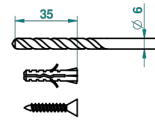

MONTAIGNE LEONARDO GREY MARBLE

G3T-4720

Escobillero mural sin tapa, con escobilla

THG®
PARIS

66793

15/05/2018

CARACTERÍSTICAS

- Montaigne Leonardo Grey marble
- Escobillero mural sin tapa, con escobilla

ACABADOS DISPONIBLES

Bronce claro - D01
Cerámica negra mate - D30
Cobre viejo mate - H07
Cromo - A02
Cromo / dorado - G02
Cromo mate - C02

Dorado - F01
Dorado mate - F07
Dorado pálido - F30
Dorado pálido mate (sin barniz) - F31
Níquel - B01
Níquel mate - C01

Níquel viejo - H28
Pvd blush - H62
Pvd blush mate - H60
Pvd color latón - H49
Pvd color latón mate - H50
Pvd color níquel - H55

Pvd color níquel mate - H56
Pvd color oro - H52
Pvd color oro mate - H53
Pvd grafito - H64
Pvd grafito mate - H65
Pvd marrón bronce - F33

Pvd marrón bronce mate - F34
Pvd umber - H66
Pvd umber mate - H67