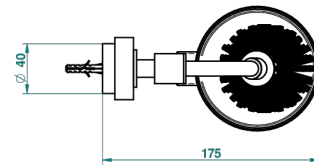

MONTAIGNE LEONARDO GREY MARBLE

G3T-4720

Escobillero mural sin tapa, con escobilla

THG®
PARIS

66793

15/05/2018

CARACTERÍSTICAS

- Montaigne Leonardo Grey marble
- Escobillero mural sin tapa, con escobilla

ACABADOS DISPONIBLES

Bronce claro - D01
Cerámica negra mate - D30
Cobre viejo mate - H07
Cromo - A02
Cromo / dorado - G02
Cromo mate - C02

Dorado - F01
Dorado mate - F07
Dorado pálido - F30
Dorado pálido mate (sin barniz) - F31
Níquel - B01
Níquel mate - C01

Níquel viejo - H28
Pvd blush - H62
Pvd blush mate - H60
Pvd color latón - H49
Pvd color latón mate - H50
Pvd color níquel - H55

Pvd color níquel mate - H56
Pvd color oro - H52
Pvd color oro mate - H53
Pvd grafito - H64
Pvd grafito mate - H65
Pvd marrón bronce - F33

Pvd marrón bronce mate - F34
Pvd umber - H66
Pvd umber mate - H67