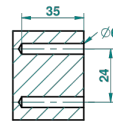

MONTAIGNE LEONARDO GREY MARBLE

G3T-4720

Escobillero mural sin tapa, con escobilla

THG®
PARIS

66793

15/05/2018

CARACTERÍSTICAS

- Montaigne Leonardo Grey marble
- Escobillero mural sin tapa, con escobilla

ACABADOS DISPONIBLES

Bronce claro - D01
Cerámica negra mate - D30
Cobre viejo mate - H07
Cromo - A02
Cromo / dorado - G02
Cromo mate - C02

Dorado - F01
Dorado mate - F07
Dorado pálido - F30
Dorado pálido mate (sin barniz) - F31
Níquel - B01
Níquel mate - C01

Níquel viejo - H28
Pvd blush - H62
Pvd blush mate - H60
Pvd color latón - H49
Pvd color latón mate - H50
Pvd color níquel - H55

Pvd color níquel mate - H56
Pvd color oro - H52
Pvd color oro mate - H53
Pvd grafito - H64
Pvd grafito mate - H65
Pvd marrón bronce - F33

Pvd marrón bronce mate - F34
Pvd umber - H66
Pvd umber mate - H67