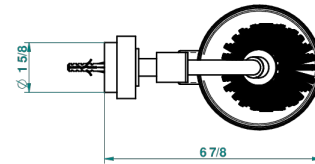

MONTAIGNE MARBRE LEONARDO GREY

G3T-4720

Pot à balai mural en métal, avec balai sans couvercle

THG®
PARIS

66793

15/05/2018

CARACTÉRISTIQUES

- Montaigne marbre Leonardo Grey
- Pot à balai mural en métal, avec balai sans couvercle

FINITIONS DISPONIBLES

Bronze clair - D01
Chromé - A02
Chromé / doré - G02
Chromé mat - C02
Doré brillant - F01
Doré mat - F07

Nickel brillant - B01
Nickel mat - C01
Noir mat céramique - D30
Or pâle - F30
Or pâle mat - F31
Pvd blush - H62

Pvd blush mat - H60
Pvd couleur bronze brown - F33
Pvd couleur bronze brown - mat - F34
Pvd couleur doré - H52
Pvd couleur doré mat - H53
Pvd couleur laiton - H49

Pvd couleur laiton mat - H50
Pvd couleur nickel - H55
Pvd couleur nickel mat - H56
Pvd graphite - H64
Pvd graphite mat - H65
Pvd umber - H66

Pvd umber mat - H67
Vieux cuivre rouge mat - H07
Vieux nickel - H28