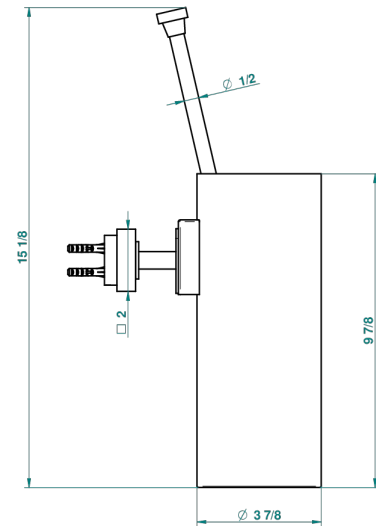

MONTAIGNE MARBRE LEONARDO GREY

G3T-4720

Pot à balai mural en métal, avec balai sans couvercle

THG®
PARIS

66793

15/05/2018

CARACTÉRISTIQUES

- Montaigne marbre Leonardo Grey
- Pot à balai mural en métal, avec balai sans couvercle

FINITIONS DISPONIBLES

Bronze clair - D01
Chromé - A02
Chromé / doré - G02
Chromé mat - C02
Doré brillant - F01
Doré mat - F07

Nickel brillant - B01
Nickel mat - C01
Noir mat céramique - D30
Or pâle - F30
Or pâle mat - F31
Pvd blush - H62

Pvd blush mat - H60
Pvd couleur bronze brown - F33
Pvd couleur bronze brown - mat - F34
Pvd couleur doré - H52
Pvd couleur doré mat - H53
Pvd couleur laiton - H49

Pvd couleur laiton mat - H50
Pvd couleur nickel - H55
Pvd couleur nickel mat - H56
Pvd graphite - H64
Pvd graphite mat - H65
Pvd umber - H66

Pvd umber mat - H67
Vieux cuivre rouge mat - H07
Vieux nickel - H28