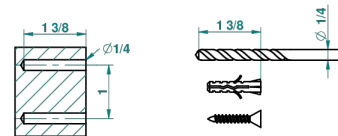

MONTAIGNE MARBRE LEONARDO GREY

G3T-4720

Pot à balai mural en métal, avec balai sans couvercle

THG®
PARIS

66793

15/05/2018

CARACTÉRISTIQUES

- Montaigne marbre Leonardo Grey
- Pot à balai mural en métal, avec balai sans couvercle

FINITIONS DISPONIBLES

Bronze clair - D01
Chromé - A02
Chromé / doré - G02
Chromé mat - C02
Doré brillant - F01
Doré mat - F07

Nickel brillant - B01
Nickel mat - C01
Noir mat céramique - D30
Or pâle - F30
Or pâle mat - F31
Pvd blush - H62

Pvd blush mat - H60
Pvd couleur bronze brown - F33
Pvd couleur bronze brown - mat - F34
Pvd couleur doré - H52
Pvd couleur doré mat - H53
Pvd couleur laiton - H49

Pvd couleur laiton mat - H50
Pvd couleur nickel - H55
Pvd couleur nickel mat - H56
Pvd graphite - H64
Pvd graphite mat - H65
Pvd umber - H66

Pvd umber mat - H67
Vieux cuivre rouge mat - H07
Vieux nickel - H28