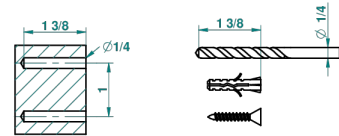

MONTAIGNE LEONARDO GREY MARBLE

G3T-4720

Escobillero mural sin tapa, con escobilla

66793

15/05/2018

CARACTERÍSTICAS

- Montaigne Leonardo Grey marble
- Escobillero mural sin tapa, con escobilla

ACABADOS DISPONIBLES

Bronce claro - D01
Cerámica negra mate - D30
Cobre viejo mate - H07
Cromo - A02
Cromo / dorado - G02
Cromo mate - C02

Dorado - F01
Dorado mate - F07
Dorado pálido - F30
Dorado pálido mate (sin barniz) - F31
Níquel - B01
Níquel mate - C01

Níquel viejo - H28
Pvd blush - H62
Pvd blush mate - H60
Pvd color latón - H49
Pvd color latón mate - H50
Pvd color níquel - H55

Pvd color níquel mate - H56
Pvd color oro - H52
Pvd color oro mate - H53
Pvd grafito - H64
Pvd grafito mate - H65
Pvd marrón bronce - F33

Pvd marrón bronce mate - F34
Pvd umber - H66
Pvd umber mate - H67