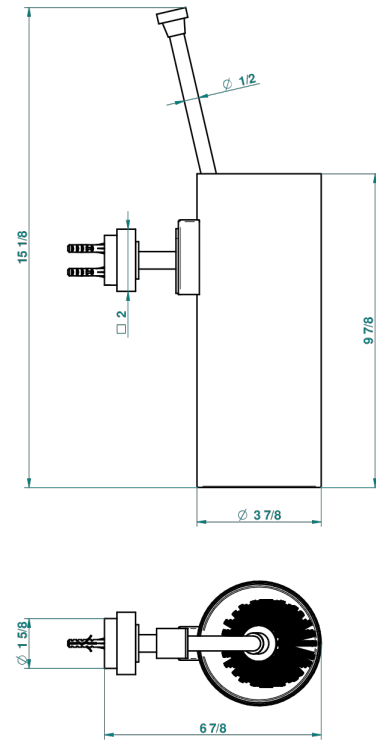

MONTAIGNE LEONARDO GREY MARBLE

G3T-4720

Escobillero mural sin tapa, con escobilla

66793

15/05/2018

CARACTERÍSTICAS

- Montaigne Leonardo Grey marble
- Escobillero mural sin tapa, con escobilla

ACABADOS DISPONIBLES

Bronce claro - D01
Cerámica negra mate - D30
Cobre viejo mate - H07
Cromo - A02
Cromo / dorado - G02
Cromo mate - C02

Dorado - F01
Dorado mate - F07
Dorado pálido - F30
Dorado pálido mate (sin barniz) - F31
Níquel - B01
Níquel mate - C01

Níquel viejo - H28
Pvd blush - H62
Pvd blush mate - H60
Pvd color latón - H49
Pvd color latón mate - H50
Pvd color níquel - H55

Pvd color níquel mate - H56
Pvd color oro - H52
Pvd color oro mate - H53
Pvd grafito - H64
Pvd grafito mate - H65
Pvd marrón bronce - F33

Pvd marrón bronce mate - F34
Pvd umber - H66
Pvd umber mate - H67