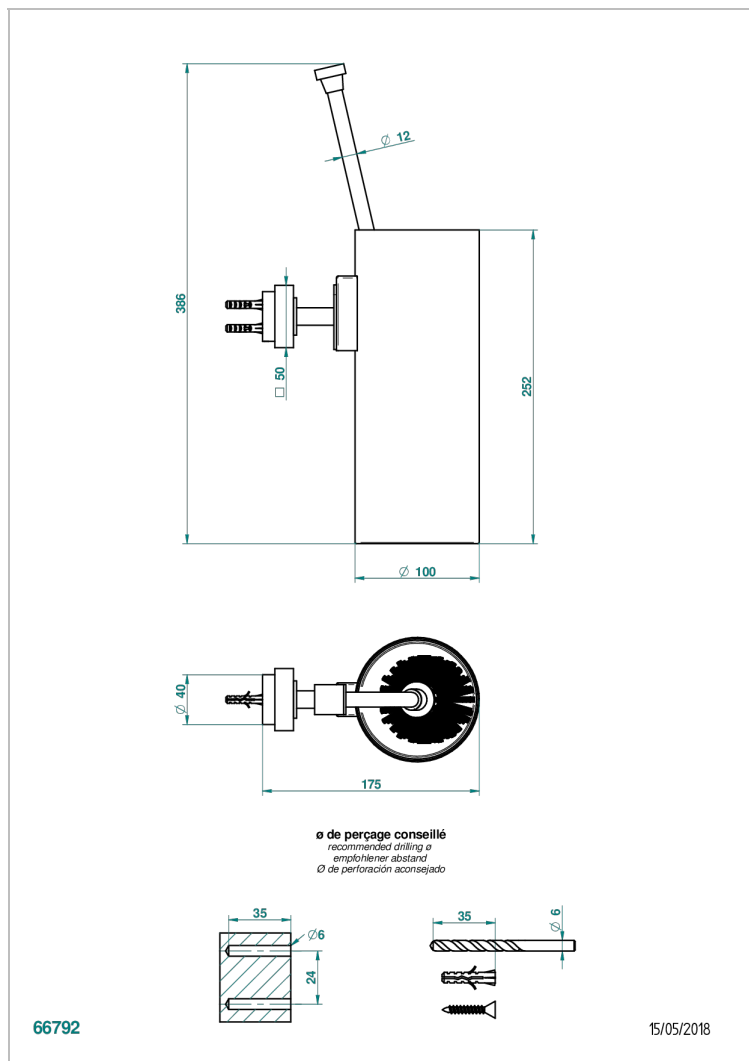

MONTAIGNE MARBRE GRAND ANTIQUE A MANETTES

G3S-4720

Pot à balai mural en métal, avec balai sans couvercle

CARACTÉRISTIQUES

- Montaigne marbre Grand Antique à manettes
- Pot à balai mural en métal, avec balai sans couvercle