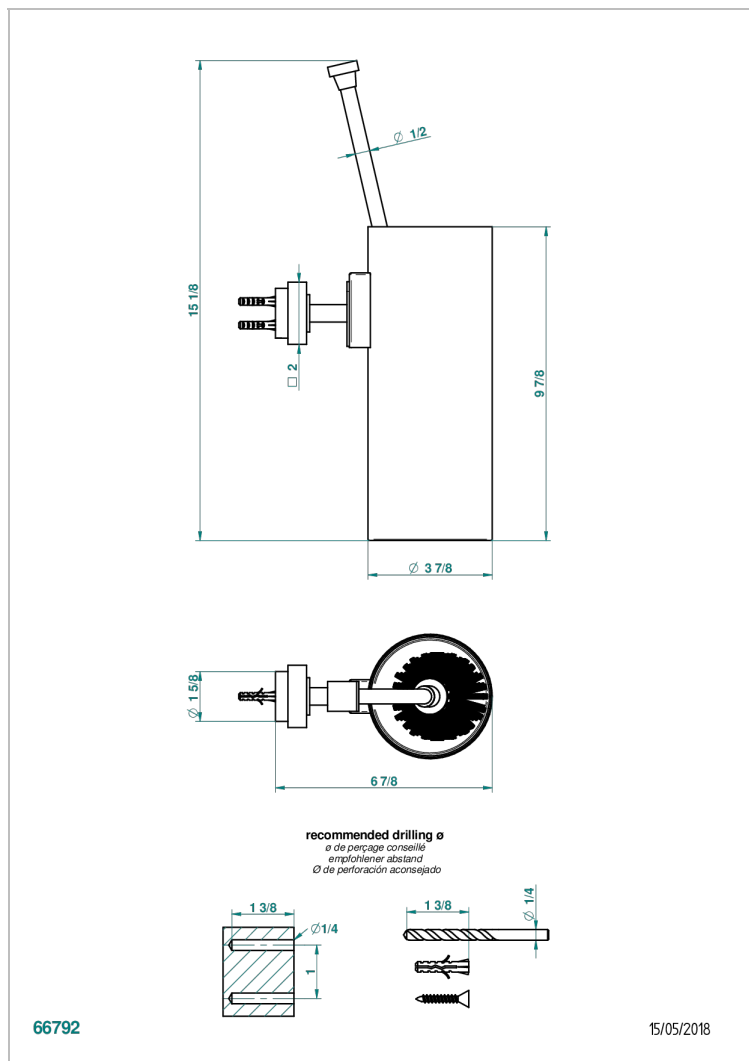

MONTAIGNE MARBRE GRAND ANTIQUE A MANETTES

G3S-4720

Pot à balai mural en métal, avec balai sans couvercle

CARACTÉRISTIQUES

- Montaigne marbre Grand Antique à manettes
- Pot à balai mural en métal, avec balai sans couvercle