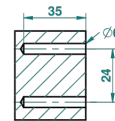

MONTAIGNE MARBRE GRAND ANTIQUE

G3R-4720

Pot à balai mural en métal, avec balai sans couvercle

THG®
PARIS

66792

15/05/2018

CARACTÉRISTIQUES

- Montaigne marbre Grand Antique
- Pot à balai mural en métal, avec balai sans couvercle

FINITIONS DISPONIBLES

Bronze clair - D01
Chromé - A02
Chromé / doré - G02
Chromé mat - C02
Doré brillant - F01
Doré mat - F07

Nickel brillant - B01
Nickel mat - C01
Noir mat céramique - D30
Or pâle - F30
Or pâle mat - F31
Pvd blush - H62

Pvd blush mat - H60
Pvd couleur bronze brown - F33
Pvd couleur bronze brown - mat - F34
Pvd couleur doré - H52
Pvd couleur doré mat - H53
Pvd couleur laiton - H49

Pvd couleur laiton mat - H50
Pvd couleur nickel - H55
Pvd couleur nickel mat - H56
Pvd graphite - H64
Pvd graphite mat - H65
Pvd umber - H66

Pvd umber mat - H67
Vieux cuivre rouge mat - H07
Vieux nickel - H28