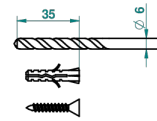

MONTAIGNE MARBRE GRAND ANTIQUE

G3R-4720

Pot à balai mural en métal, avec balai sans couvercle

THG®
PARIS

66792

15/05/2018

CARACTÉRISTIQUES

- Montaigne marbre Grand Antique
- Pot à balai mural en métal, avec balai sans couvercle

FINITIONS DISPONIBLES

Bronze clair - D01
Chromé - A02
Chromé / doré - G02
Chromé mat - C02
Doré brillant - F01
Doré mat - F07

Nickel brillant - B01
Nickel mat - C01
Noir mat céramique - D30
Or pâle - F30
Or pâle mat - F31
Pvd blush - H62

Pvd blush mat - H60
Pvd couleur bronze brown - F33
Pvd couleur bronze brown - mat - F34
Pvd couleur doré - H52
Pvd couleur doré mat - H53
Pvd couleur laiton - H49

Pvd couleur laiton mat - H50
Pvd couleur nickel - H55
Pvd couleur nickel mat - H56
Pvd graphite - H64
Pvd graphite mat - H65
Pvd umber - H66

Pvd umber mat - H67
Vieux cuivre rouge mat - H07
Vieux nickel - H28