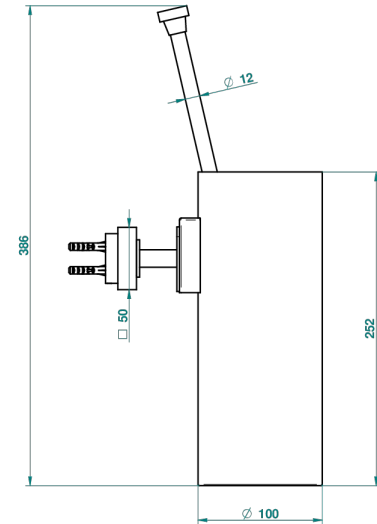

MONTAIGNE MARBRE GRAND ANTIQUE

G3R-4720

Pot à balai mural en métal, avec balai sans couvercle

THG®
PARIS

66792

15/05/2018

CARACTÉRISTIQUES

- Montaigne marbre Grand Antique
- Pot à balai mural en métal, avec balai sans couvercle

FINITIONS DISPONIBLES

Bronze clair - D01
Chromé - A02
Chromé / doré - G02
Chromé mat - C02
Doré brillant - F01
Doré mat - F07

Nickel brillant - B01
Nickel mat - C01
Noir mat céramique - D30
Or pâle - F30
Or pâle mat - F31
Pvd blush - H62

Pvd blush mat - H60
Pvd couleur bronze brown - F33
Pvd couleur bronze brown - mat - F34
Pvd couleur doré - H52
Pvd couleur doré mat - H53
Pvd couleur laiton - H49

Pvd couleur laiton mat - H50
Pvd couleur nickel - H55
Pvd couleur nickel mat - H56
Pvd graphite - H64
Pvd graphite mat - H65
Pvd umber - H66

Pvd umber mat - H67
Vieux cuivre rouge mat - H07
Vieux nickel - H28