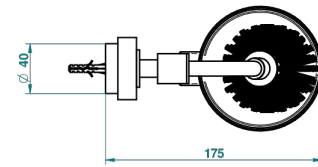

MONTAIGNE MARBRE GRAND ANTIQUE

G3R-4720

Pot à balai mural en métal, avec balai sans couvercle

THG®
PARIS

66792

15/05/2018

CARACTÉRISTIQUES

- Montaigne marbre Grand Antique
- Pot à balai mural en métal, avec balai sans couvercle

FINITIONS DISPONIBLES

Bronze clair - D01
Chromé - A02
Chromé / doré - G02
Chromé mat - C02
Doré brillant - F01
Doré mat - F07

Nickel brillant - B01
Nickel mat - C01
Noir mat céramique - D30
Or pâle - F30
Or pâle mat - F31
Pvd blush - H62

Pvd blush mat - H60
Pvd couleur bronze brown - F33
Pvd couleur bronze brown - mat - F34
Pvd couleur doré - H52
Pvd couleur doré mat - H53
Pvd couleur laiton - H49

Pvd couleur laiton mat - H50
Pvd couleur nickel - H55
Pvd couleur nickel mat - H56
Pvd graphite - H64
Pvd graphite mat - H65
Pvd umber - H66

Pvd umber mat - H67
Vieux cuivre rouge mat - H07
Vieux nickel - H28