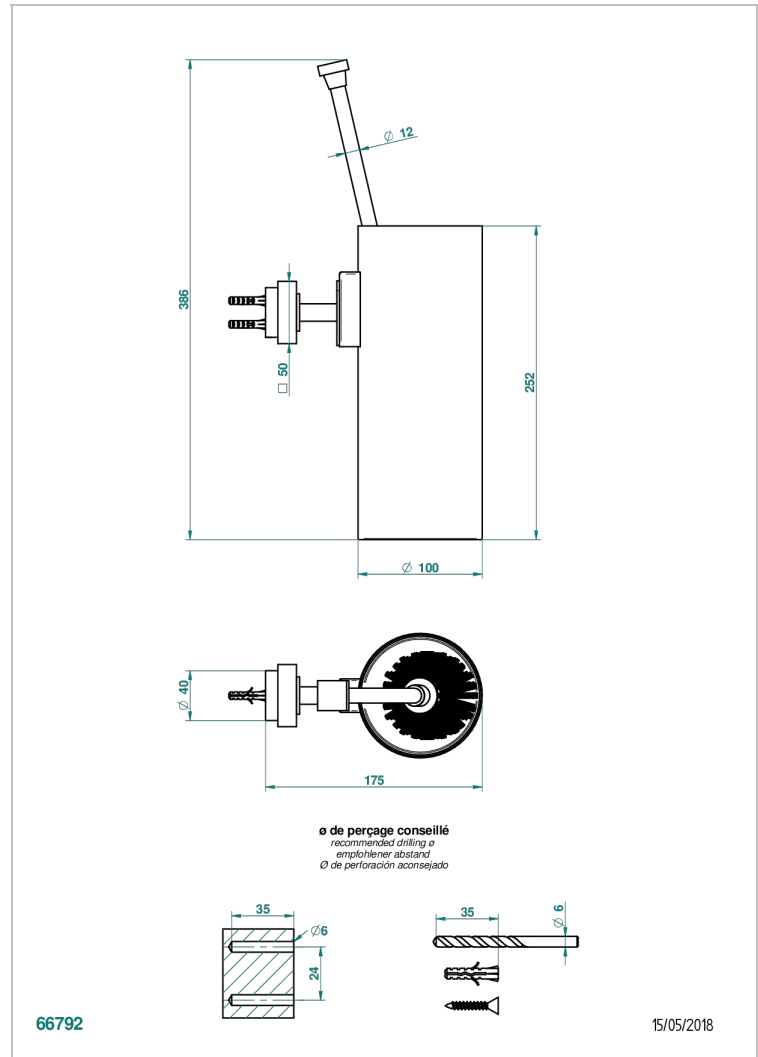

MONTAIGNE GRAND ANTIQUE MARBLE

G3R-4720

Escobillero mural sin tapa, con escobilla

THG[®]
PARIS

CARACTERÍSTICAS

- Montaigne Grand Antique marble
- Escobillero mural sin tapa, con escobilla

ACABADOS DISPONIBLES