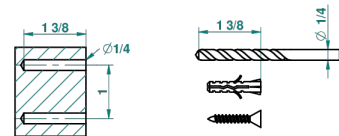

MONTAIGNE MARBRE GRAND ANTIQUE

G3R-4720

Pot à balai mural en métal, avec balai sans couvercle

THG®
PARIS

66792

15/05/2018

CARACTÉRISTIQUES

- Montaigne marbre Grand Antique
- Pot à balai mural en métal, avec balai sans couvercle

FINITIONS DISPONIBLES

Bronze clair - D01
Chromé - A02
Chromé / doré - G02
Chromé mat - C02
Doré brillant - F01
Doré mat - F07

Nickel brillant - B01
Nickel mat - C01
Noir mat céramique - D30
Or pâle - F30
Or pâle mat - F31
Pvd blush - H62

Pvd blush mat - H60
Pvd couleur bronze brown - F33
Pvd couleur bronze brown - mat - F34
Pvd couleur doré - H52
Pvd couleur doré mat - H53
Pvd couleur laiton - H49

Pvd couleur laiton mat - H50
Pvd couleur nickel - H55
Pvd couleur nickel mat - H56
Pvd graphite - H64
Pvd graphite mat - H65
Pvd umber - H66

Pvd umber mat - H67
Vieux cuivre rouge mat - H07
Vieux nickel - H28