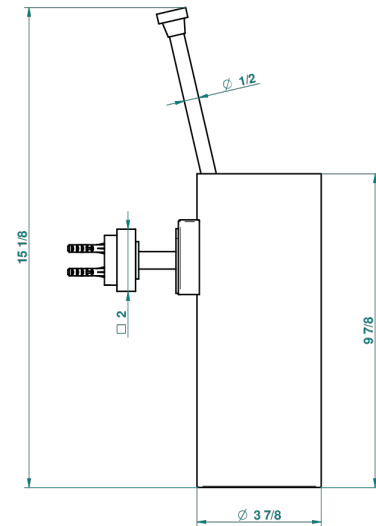

MONTAIGNE MARBRE GRAND ANTIQUE

G3R-4720

Pot à balai mural en métal, avec balai sans couvercle

THG®
PARIS

66792

15/05/2018

CARACTÉRISTIQUES

- Montaigne marbre Grand Antique
- Pot à balai mural en métal, avec balai sans couvercle

FINITIONS DISPONIBLES

Bronze clair - D01
Chromé - A02
Chromé / doré - G02
Chromé mat - C02
Doré brillant - F01
Doré mat - F07

Nickel brillant - B01
Nickel mat - C01
Noir mat céramique - D30
Or pâle - F30
Or pâle mat - F31
Pvd blush - H62

Pvd blush mat - H60
Pvd couleur bronze brown - F33
Pvd couleur bronze brown - mat - F34
Pvd couleur doré - H52
Pvd couleur doré mat - H53
Pvd couleur laiton - H49

Pvd couleur laiton mat - H50
Pvd couleur nickel - H55
Pvd couleur nickel mat - H56
Pvd graphite - H64
Pvd graphite mat - H65
Pvd umber - H66

Pvd umber mat - H67
Vieux cuivre rouge mat - H07
Vieux nickel - H28