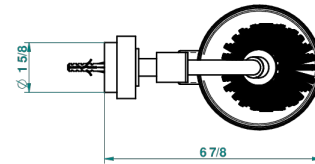

MONTAIGNE MARBRE GRAND ANTIQUE

G3R-4720

Pot à balai mural en métal, avec balai sans couvercle

THG®
PARIS

66792

15/05/2018

CARACTÉRISTIQUES

- Montaigne marbre Grand Antique
- Pot à balai mural en métal, avec balai sans couvercle

FINITIONS DISPONIBLES

Bronze clair - D01
Chromé - A02
Chromé / doré - G02
Chromé mat - C02
Doré brillant - F01
Doré mat - F07

Nickel brillant - B01
Nickel mat - C01
Noir mat céramique - D30
Or pâle - F30
Or pâle mat - F31
Pvd blush - H62

Pvd blush mat - H60
Pvd couleur bronze brown - F33
Pvd couleur bronze brown - mat - F34
Pvd couleur doré - H52
Pvd couleur doré mat - H53
Pvd couleur laiton - H49

Pvd couleur laiton mat - H50
Pvd couleur nickel - H55
Pvd couleur nickel mat - H56
Pvd graphite - H64
Pvd graphite mat - H65
Pvd umber - H66

Pvd umber mat - H67
Vieux cuivre rouge mat - H07
Vieux nickel - H28