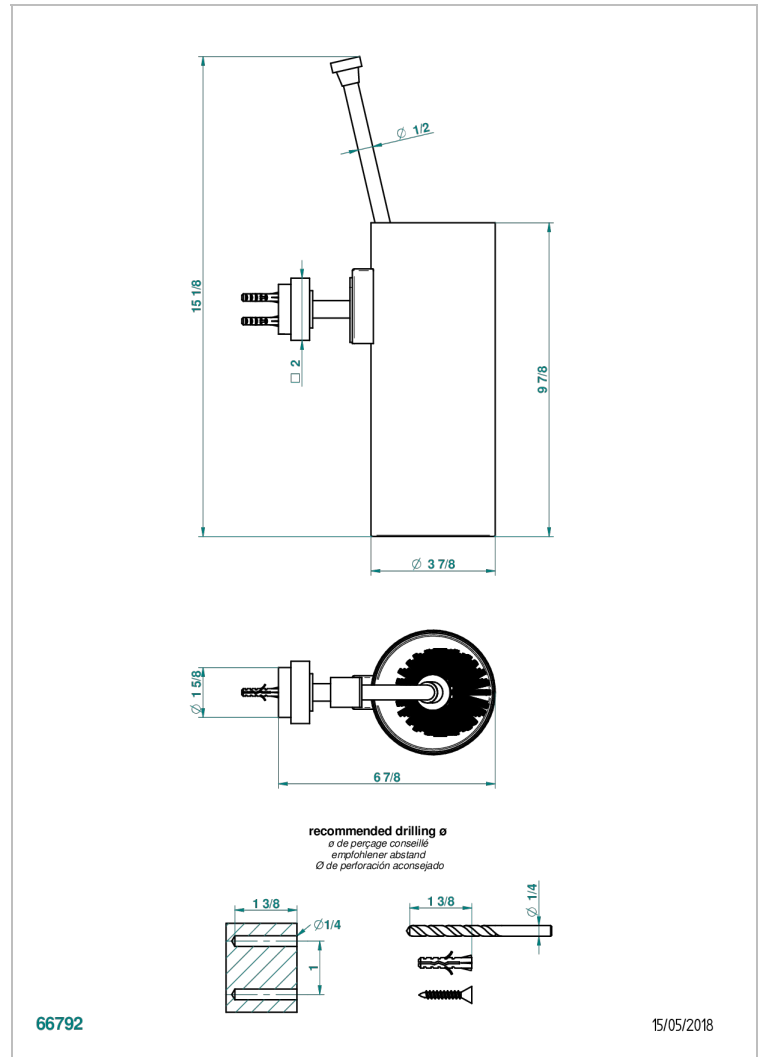

MONTAIGNE GRAND ANTIQUE MARBLE

G3R-4720

Escobillero mural sin tapa, con escobilla

THG[®]
PARIS

CARACTERÍSTICAS

- Montaigne Grand Antique marble
- Escobillero mural sin tapa, con escobilla

ACABADOS DISPONIBLES