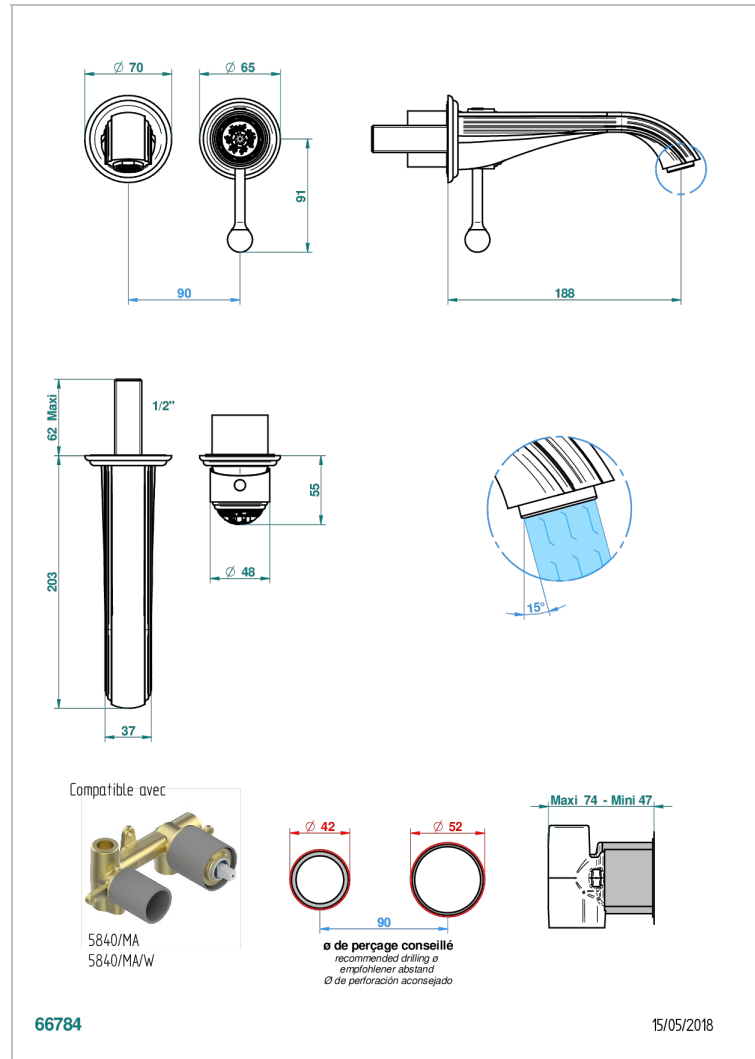

MARQUISE BLANC DÉCOR PLATINE

A7G-6541B

THG
PARIS

Garniture pour mitigeur de lavabo mural, à encastrer (2 arrivées 1/2" et 1 sortie 1/2") avec bec

CARACTÉRISTIQUES

- Marquise blanc décor Platine
- Garniture pour mitigeur de lavabo mural, à encastrer (2 arrivées 1/2" et 1 sortie 1/2") avec bec

PRODUITS ASSOCIÉS

- Ref. G00-5840/MAUS Partie à encastrer pour mitigeur mural à encastrer avec sortie F 1/2

FINITIONS DISPONIBLES

Bronze clair - D01
Chromé - A02
Chromé / doré - G02
Chromé mat - C02
Doré brillant - F01
Doré mat - F07

Nickel brillant - B01
Nickel mat - C01
Noir mat céramique - D30
Or pâle - F30
Or pâle mat - F31
Pvd blush - H62

Pvd blush mat - H60
Pvd couleur bronze brown - F33
Pvd couleur bronze brown - mat - F34
Pvd couleur doré - H52
Pvd couleur doré mat - H53
Pvd couleur laiton - H49