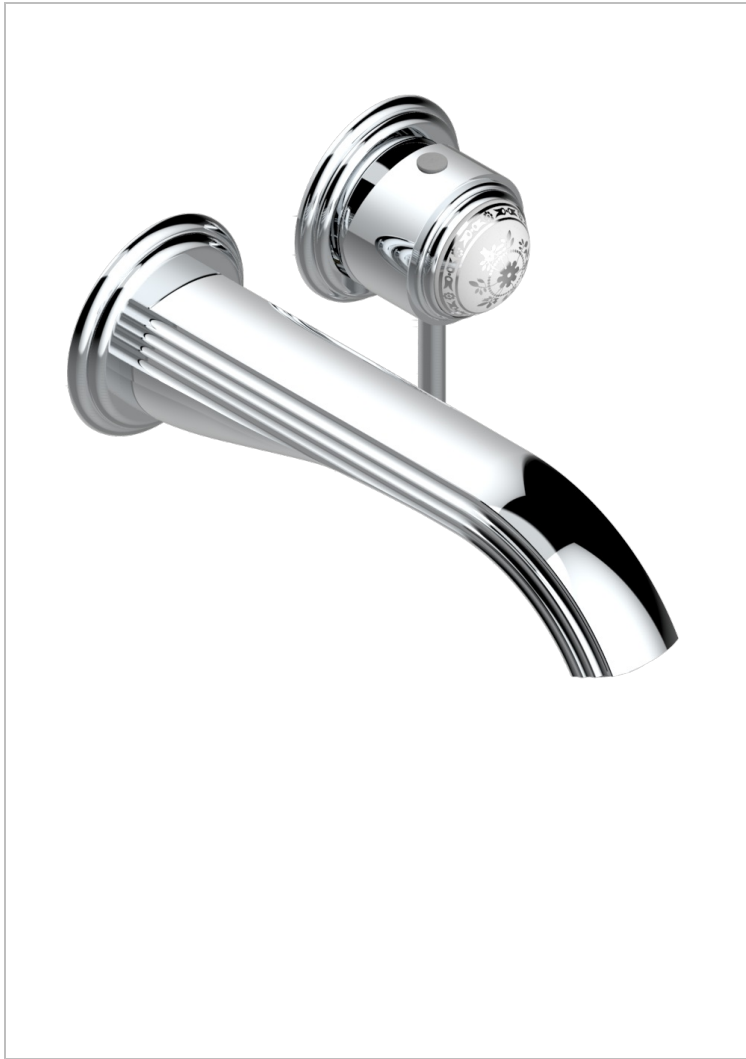

MARQUISE BLANC DÉCOR PLATINE

A7G-6541B

THG
PARIS

Garniture pour mitigeur de lavabo mural, à encastrer (2 arrivées 1/2" et 1 sortie 1/2") avec bec

CARACTÉRISTIQUES

- Marquise blanc décor Platine
- Garniture pour mitigeur de lavabo mural, à encastrer (2 arrivées 1/2" et 1 sortie 1/2") avec bec

PRODUITS ASSOCIÉS

- Ref. G00-5840/MAUS Partie à encastrer pour mitigeur mural à encastrer avec sortie F 1/2

FINITIONS DISPONIBLES

Bronze clair - D01
Chromé - A02
Chromé / doré - G02
Chromé mat - C02
Doré brillant - F01
Doré mat - F07

Nickel brillant - B01
Nickel mat - C01
Noir mat céramique - D30
Or pâle - F30
Or pâle mat - F31
Pvd blush - H62

Pvd blush mat - H60
Pvd couleur bronze brown - F33
Pvd couleur bronze brown - mat - F34
Pvd couleur doré - H52
Pvd couleur doré mat - H53
Pvd couleur laiton - H49